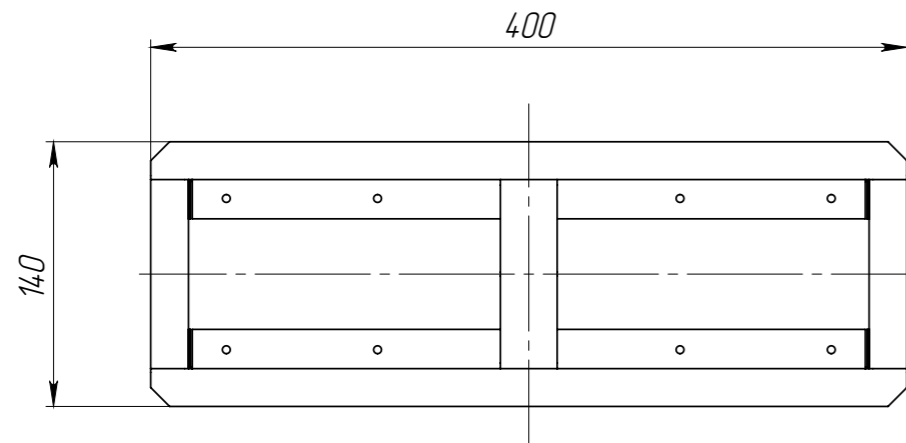

Перв. примен.

Справ. №

Подп. и дата

Инд. № дудл.

Взам инв.

Подп. и дата

Инд. № подл.

Артикул	Обозначение	Материал
6139	КОПУ-16.25.60-ОС	Оцинкованная сталь
6939	КОПУ-16.25.60-НС	Нержавеющая сталь

					Арт.			
Изм.	Лист	№ документа	Подп.	Дата	Корзина пескоуловителя	Лит.	Масса	Масштаб
Разраб.	Сметанников Д.П.			06.06.11			2.52	1:4
Проб.	Полежаев А.В.					Лист		
Т. контр.	Стахиевич А.А.					Листов 1		
Н. контр.	Лебедева Е.А.							
Утв.	Седова Е.А.