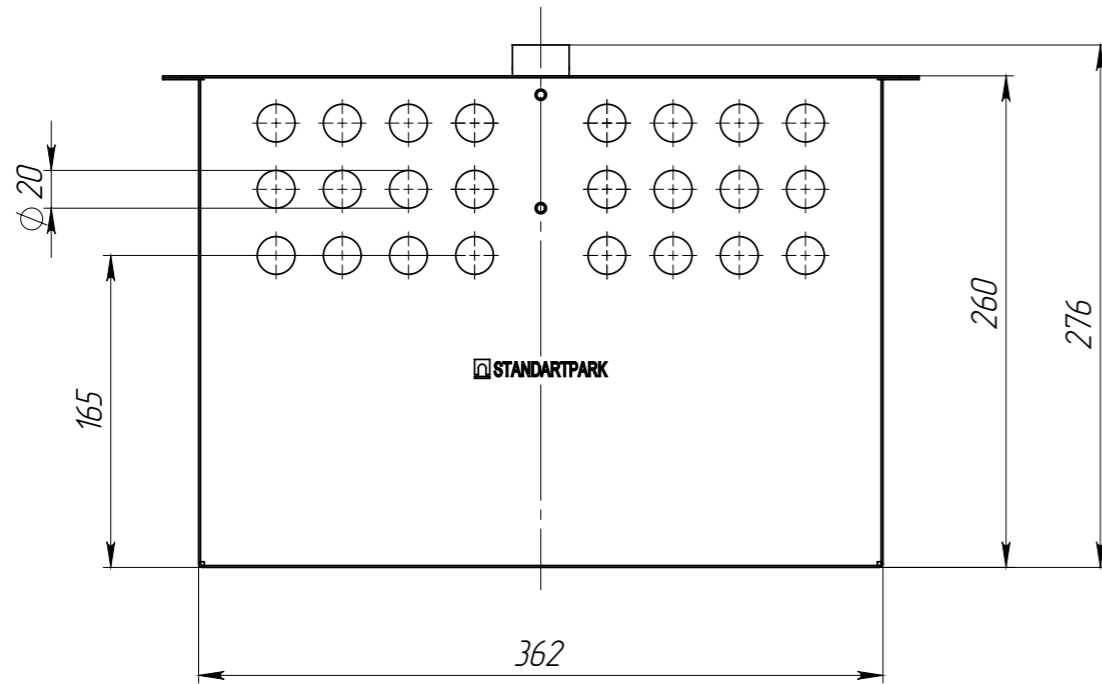

Перв. примен.

Справ. №

Подп. и дата

Инд. № дудл.

Взам инв.

Подп. и дата

Инд. № подл.

Артикул	Обозначение	Материал
6139	КОПУ-16.25.60-ОС	Оцинкованная сталь
6939	КОПУ-16.25.60-НС	Нержавеющая сталь

					Арт.			
Изм.	Лист	№ документа	Подп.	Дата	Корзина пескоуловителя	Лит.	Масса	Масштаб
Разраб.	Сметанников Д.П.			06.06.11			2.52	1:4
Проб.	Полежаев А.В.					Лист		
Т. контр.	Стахиевич А.А.					Листов 1		
Н. контр.	Лебедева Е.А.							
Утв.	Седова Е.А.