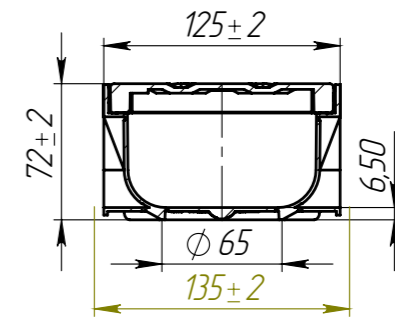

Spark ЛВ-10.14.07-ПП-РВ-ПП-Щ1

Перв. примен.

Справ. №

Подп. и дата

Инв. № дудл.

Взам.инв.

Подп. и дата

Инв. № подл.

СЕЧЕНИЕ А-А

					Spark ЛВ-10.14.07-ПП-РВ-ПП-Щ1			Арт.	08818
Изм.	Лист	№ документа	Подп.	Дата	Комплект Spark	Лит.	Масса	Масштаб	
							1.171	1:4	
Разраб.		Денисова Н.А.		05.08.14		Лист.	Листов 1		
Пров.		Белецкий С.Л.							
Т. контр		Белецкий С.Л.							
Н. контр		Запольская А.В.							
Утв.		Камышников О.А.							