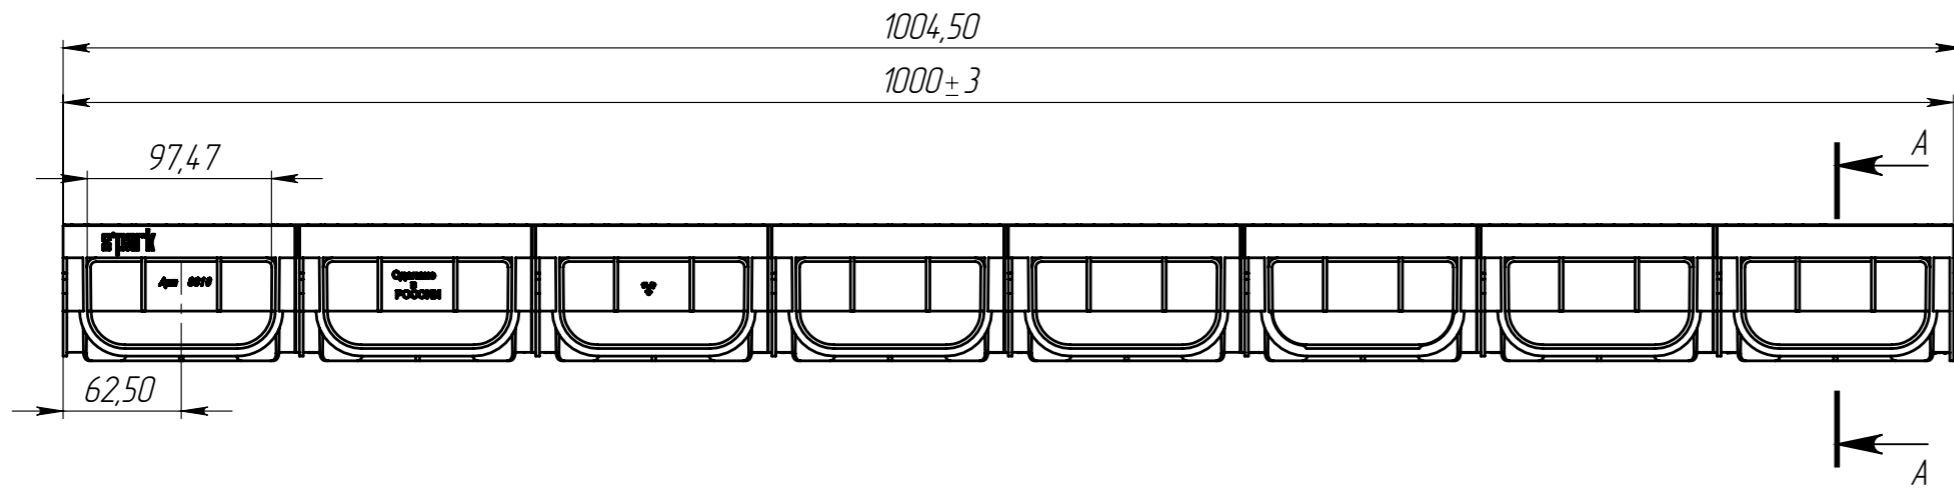

Spark ЛВ-10.14.07-ПП-РВ-ПП-Щ1

Перв. примен.

Справ. №

Подп. и дата

Инв. № дудл.

Взам.инв.

Подп. и дата

Инв. № подл.

СЕЧЕНИЕ А-А

					Spark ЛВ-10.14.07-ПП-РВ-ПП-Щ1			Арт.	08818
Изм.	Лист	№ документа	Подп.	Дата	Комплект Spark	Лит.	Масса	Масштаб	
							1.171	1:4	
Разраб.		Денисова Н.А.		05.08.14		Лист.	Листов 1		
Пров.		Белецкий С.Л.							
Т. контр		Белецкий С.Л.							
Н. контр		Запольская А.В.							
Утв.		Камышников О.А.							