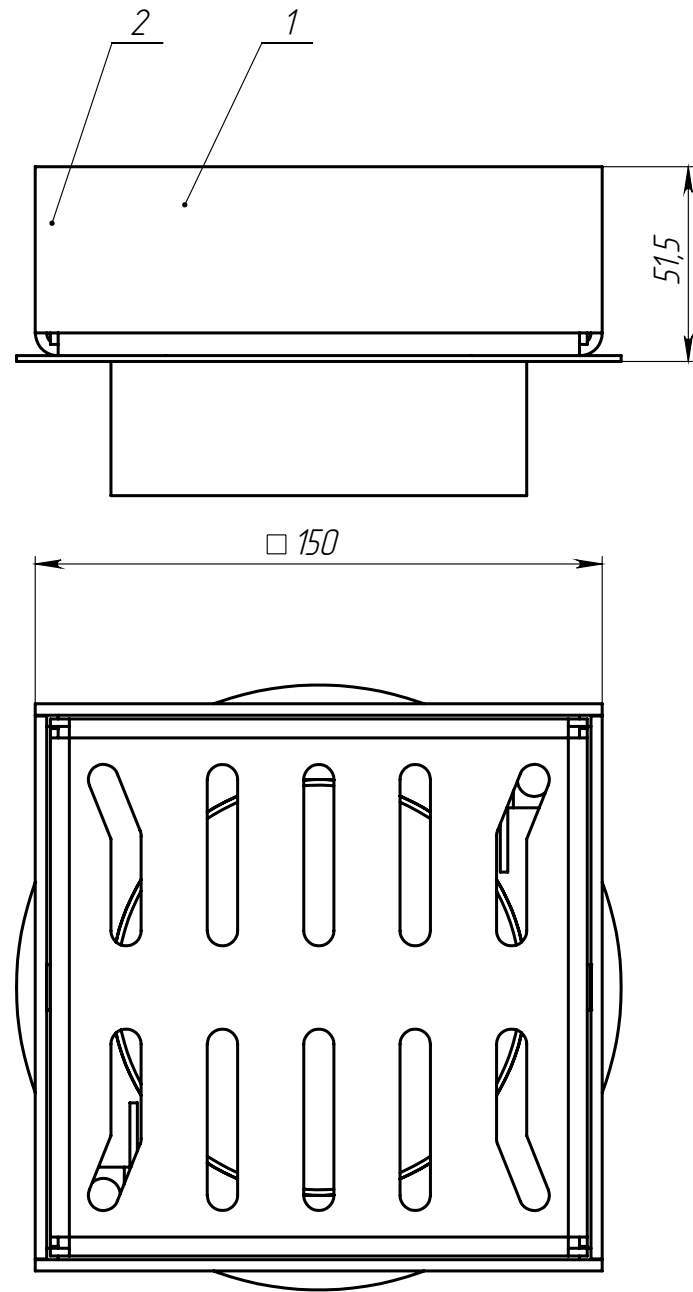

ТВ-15.15.05-0С-В

Перв. примен.

Справ. №

Подп. и дата

Изм. № дудл.

Взам инв.

Подп. и дата

Изм. № подл.

- Размер для справок;

Формат	Поз	Обозначение	Наименование	К-ВО	Артикул
	1	ТВ-15.01.000	Крышка	1	
	2	ТВ-15.02.000-В	Корпус	1	

					ТВ-15.15.05-0С-В			Арт.	1291510-1
Изм	Лист	№ документа	Подп.	Дата	Трап водоотводный (цтв)	Лит.	Масса	Масштаб	
Разраб.	Козак М.			28.11.18			2.15	1:2	
Пров.	Сметанин А.					Лист	Листов 1		
Т. контр	Стасьшин Ю.								
Н. контр	Харамбура О.								
Утв.	Малиновский И.								