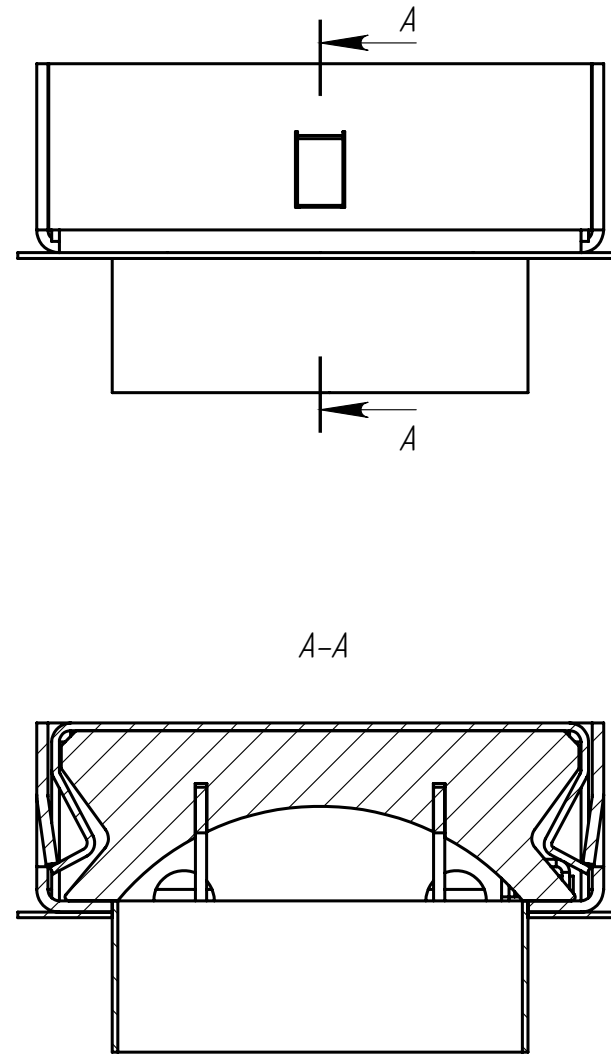

ТВ-15.15.05-0С-В

Перв. примен.

Справ. №

Подп. и дата

Изм. № дудл.

Взам инв.

Подп. и дата

Изм. № подл.

- Размер для справок;

Формат	Поз	Обозначение	Наименование	К-ВО	Артикул
	1	ТВ-15.01.000	Крышка	1	
	2	ТВ-15.02.000-В	Корпус	1	

					ТВ-15.15.05-0С-В			Арт.	1291510-1
Изм	Лист	№ документа	Подп.	Дата	Трап водоотводный (цтв)	Лит.	Масса	Масштаб	
Разраб.	Козак М.			28.11.18			2.15	1:2	
Пров.	Сметанин А.					Лист	Листов 1		
Т. контр	Стасьшин Ю.								
Н. контр	Харамбура О.								
Утв.	Малиновский И.								