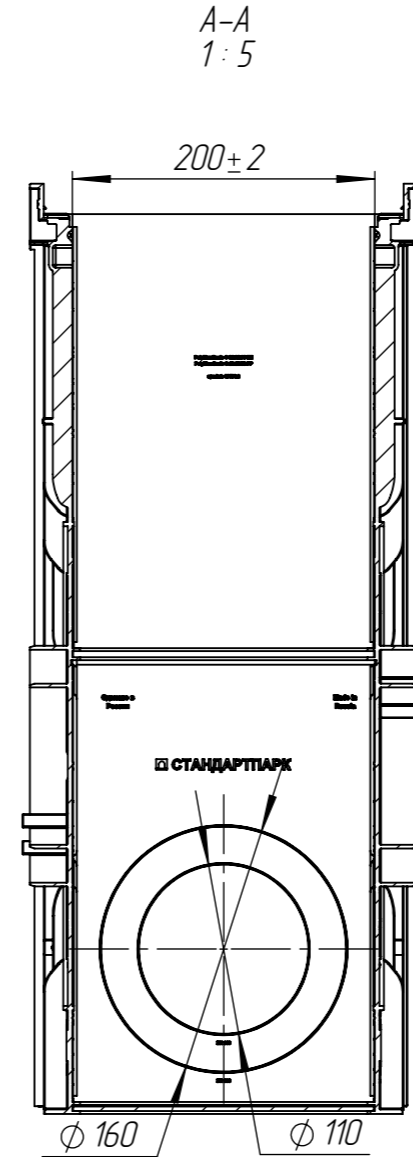

ЛУ-09'97'02-3ЛУ

Перв. примен.

Справ. №

Подп. и дата

Инв. № дудл.

Взаминв.

Подп. и дата

Инв. № подл.

				Арт. 8580107				
				ПЧС-20.26.62-ПП				
Изм	Лист	И документа	Подп.	Дата	Пескоуловитель сборный PolyMax Basic	Лит.	Масса	Масштаб
				29.06.17			4.31	1:5
Разраб.		Денисова Н.А.				Лист	Листов 1	
Пров.		Белецкий С.Л.						
Т. контр		Белецкий С.Л.						
Н. контр		Тюрина М.В.						
Утв.		Камышников О.А.						