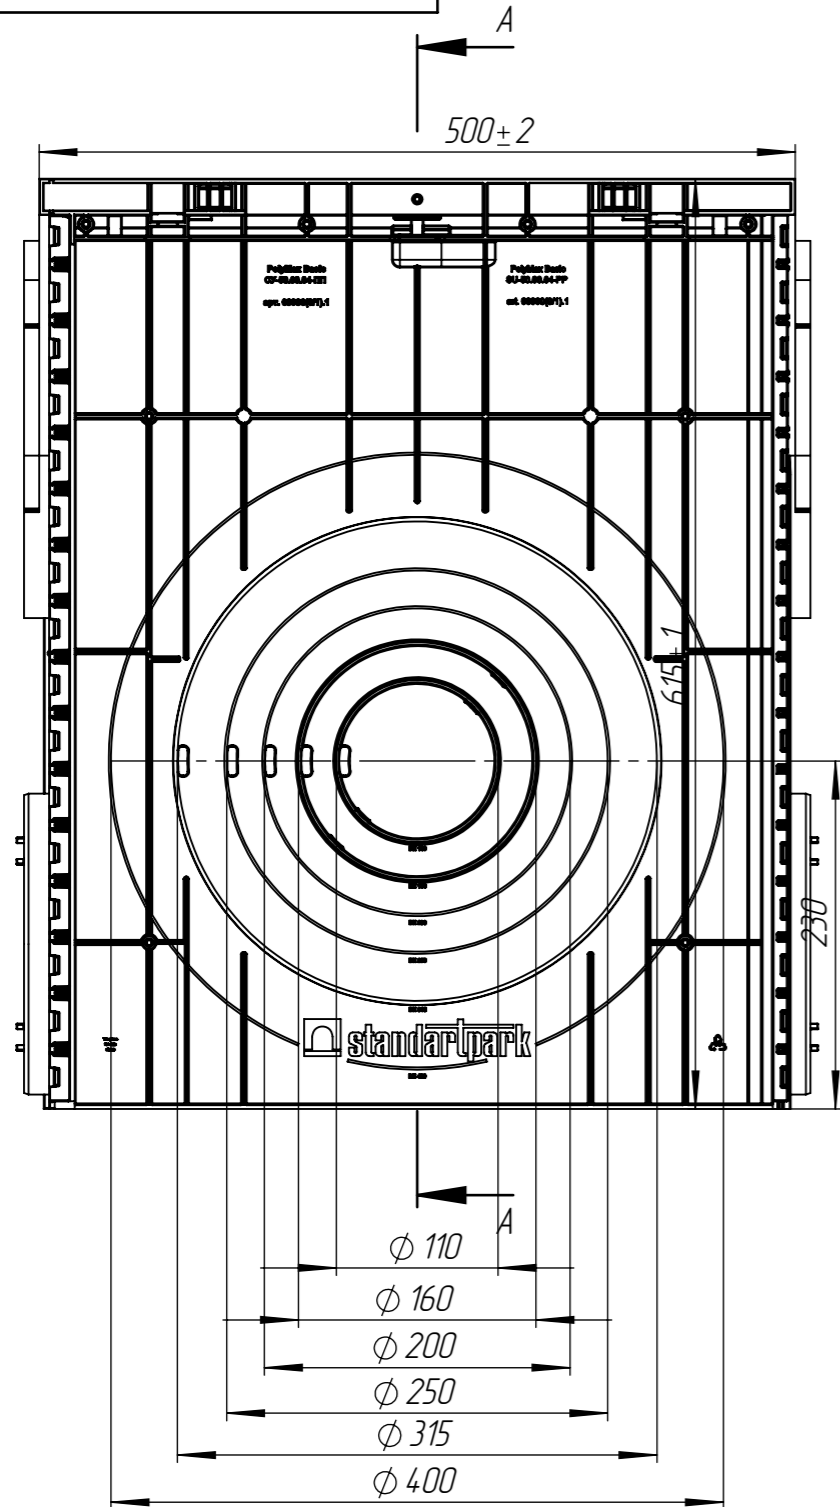

ЛУ-09'97'02-3ЛУ

Перв. примен.

Справ. №

Подп. и дата

Инв. № дудл.

Взаминв.

Подп. и дата

Инв. № подл.

				Арт. 8580107				
				ПЧС-20.26.62-ПП				
Изм	Лист	И документа	Подп.	Дата	Пескоуловитель сборный PolyMax Basic	Лит.	Масса	Масштаб
				29.06.17			4.31	1:5
Разраб.		Денисова Н.А.				Лист	Листов 1	
Пров.		Белецкий С.Л.						
Т. контр		Белецкий С.Л.						
Н. контр		Тюрина М.В.						
Утв.		Камышников О.А.						