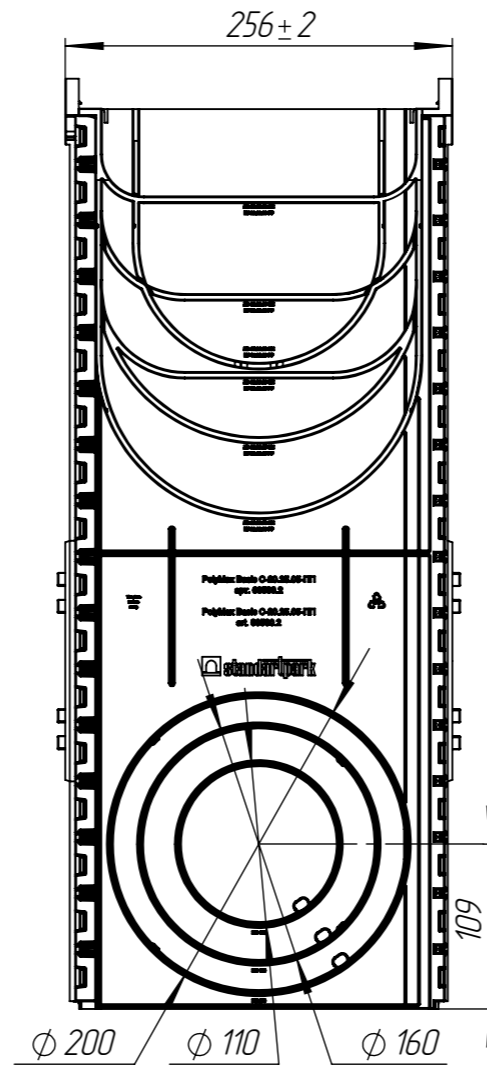

ЛУ-09'97'02-3ЛУ

Перв. примен.

Справ. №

Подп. и дата

Инв. № дудл.

Взаминв.

Подп. и дата

Инв. № подл.

				Арт. 8580107				
				ПЧС-20.26.62-ПП				
Изм	Лист	И документа	Подп.	Дата	Пескоуловитель сборный PolyMax Basic	Лит.	Масса	Масштаб
				29.06.17			4.31	1:5
Разраб.		Денисова Н.А.				Лист	Листов 1	
Пров.		Белецкий С.Л.						
Т. контр		Белецкий С.Л.						
Н. контр		Тюрина М.В.						
Утв.		Камышников О.А.						