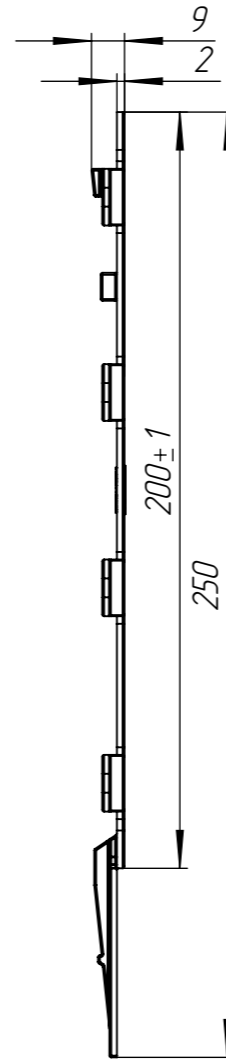

ЗСД-01.20(25).37-ПП

Перв. примен.

Справ. №

Подп. и дата

Инв. № дудл.

Взам.инв.

Подп. и дата

Инв. № подл.

					Арт. 828116-Ч/С, 3			
					ЗСД-01.20(25).37-ПП			
Изм	Лист	И документа	Подп.	Дата	Защита деревьев	Лит.	Масса	Масштаб
Разраб.	Денисова Н.А.			29.06.23			95.16г	1:2
Пров.	Белецкий С.Л.							
Т. контр	Белецкий С.Л.					Лист	Листов 1	
Н. контр					Вторичный полипропилен			
Утв.	Камышников О.А.							