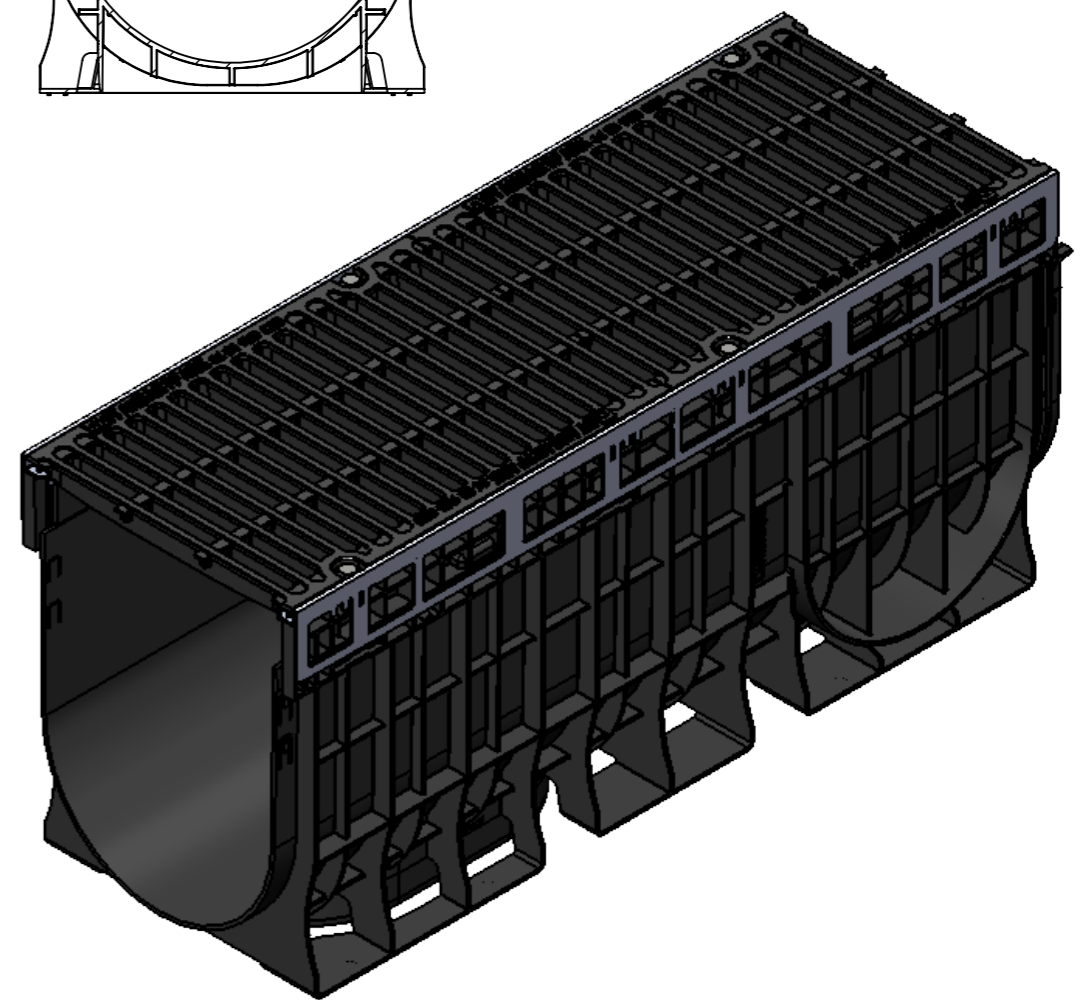

ЛВ-30.36.46-ПП-РВ-ВЧ-ЩЗ

Перв. примен.

Справ. №

Подп. и дата

Инв. № дудл.

Взаминв.

Подп. и дата

Инв. № подл.

					ЛВ-30.36.46-ПП-РВ-ВЧ-ЩЗ			Арт. 0876033-М
Изм	Лист	И документа	Подп.	Дата	Комплект PolyMax Drive DN300 H460 C250	Лит.	Масса	Масштаб
Разраб.		Денисова Н.А.		21.10.21			38.86	1:7
Проб.		Кунцьо М.						
Т. контр		Белецкий С.А.				Лист	Листов 1	
Н. контр		Запольская А.В.						
Утв.		Камышников О.А.						