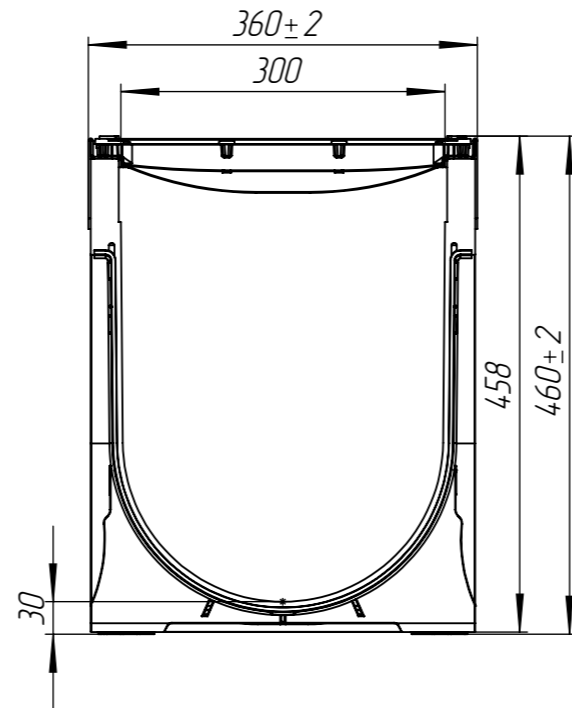

ЛВ-30.36.46-ПП-РВ-ВЧ-ЩЗ

Перв. примен.

Справ. №

Подп. и дата

Инв. № дудл.

Взаминв.

Подп. и дата

Инв. № подл.

					ЛВ-30.36.46-ПП-РВ-ВЧ-ЩЗ			Арт. 0876033-М
Изм	Лист	И документа	Подп.	Дата	Комплект PolyMax Drive DN300 H460 C250	Лит.	Масса	Масштаб
Разраб.		Денисова Н.А.		21.10.21			38.86	1:7
Проб.		Кунцьо М.						
Т. контр		Белецкий С.А.				Лист	Листов 1	
Н. контр		Запольская А.В.						
Утв.		Камышников О.А.						