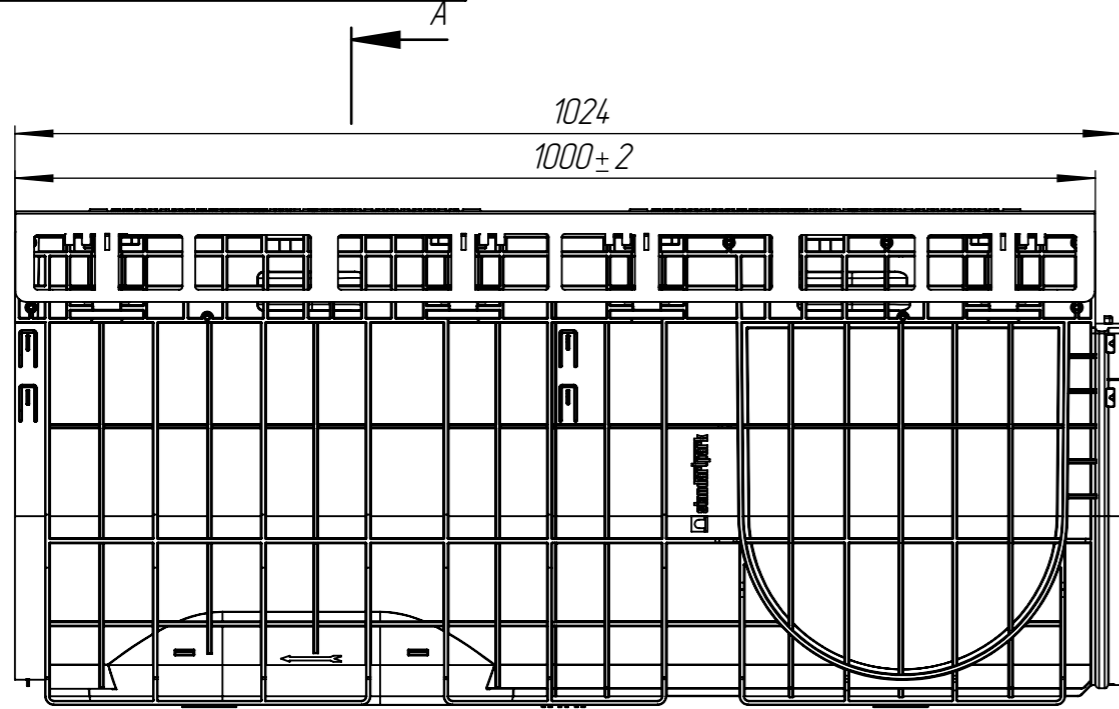

ЛВ-30.36.46-ПП-РВ-ВЧ-ЩЗ

Перв. примен.

Справ. №

Подп. и дата

Инв. № дудл.

Взаминв.

Подп. и дата

Инв. № подл.

					ЛВ-30.36.46-ПП-РВ-ВЧ-ЩЗ			Арт. 0876033-М
Изм	Лист	И документа	Подп.	Дата	Комплект PolyMax Drive DN300 H460 C250	Лит.	Масса	Масштаб
Разраб.		Денисова Н.А.		21.10.21			38.86	1:7
Проб.		Кунцьо М.						
Т. контр		Белецкий С.А.				Лист	Листов 1	
Н. контр		Запольская А.В.						
Утв.		Камышников О.А.						