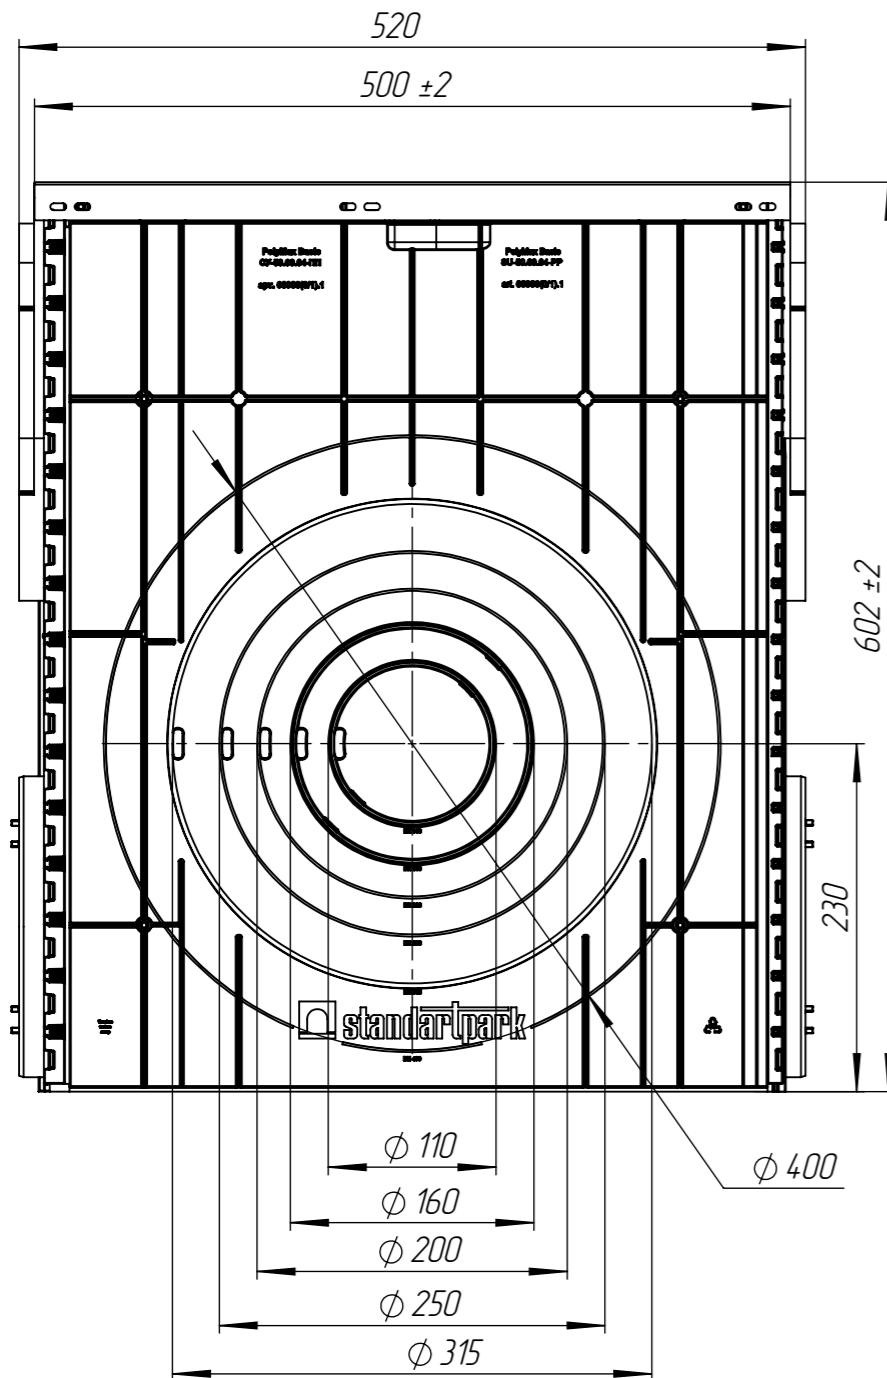

ПУС-20.26.60-ПП-Ус

Перв. примен.

Справ. №

Подп. и дата

Изм. № дудл.

Взам.инв.

Подп. и дата

Изм. № подл.

					Арт. 8580077			
					ПУС-20.26.60-ПП-Ус			
Изм	Лист	И документа	Подп.	Дата	Пескоуловитель сборный PolyMax Basic	Лит.	Масса	Масштаб
Разраб.	Денисова Н.А.						4.66	1:5
Пров.	Белецкий С.Л.					Лист	Листов 1	
Т. контр	Белецкий С.Л.							
Чертил	Вернигора А.В.		31.01.25					
Н. контр								
Утв.	Камышников О.А.							