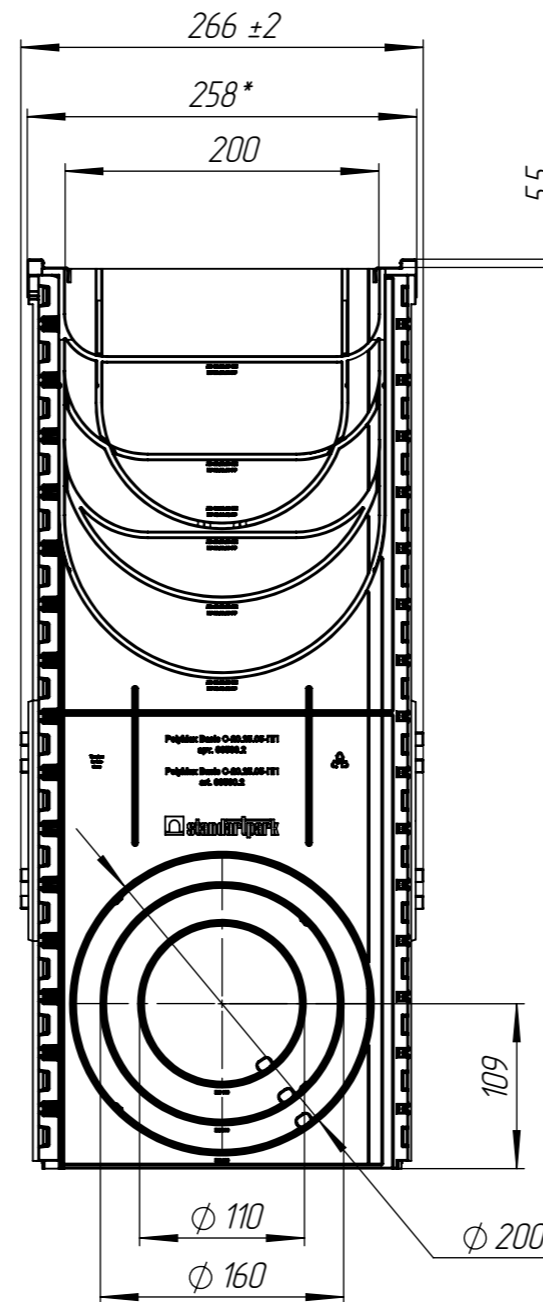

ПУС-20.26.60-ПП-Ус

Перв. примен.

Справ. №

Подп. и дата

Изм. № дудл.

Взам.инв.

Подп. и дата

Изм. № подл.

					Арт. 8580077			
					ПУС-20.26.60-ПП-Ус			
Изм	Лист	И документа	Подп.	Дата	Пескоуловитель сборный PolyMax Basic	Лит.	Масса	Масштаб
Разраб.	Денисова Н.А.						4.66	1:5
Пров.	Белецкий С.Л.					Лист	Листов 1	
Т. контр	Белецкий С.Л.							
Чертил	Вернигора А.В.		31.01.25					
Н. контр								
Утв.	Камышников О.А.							