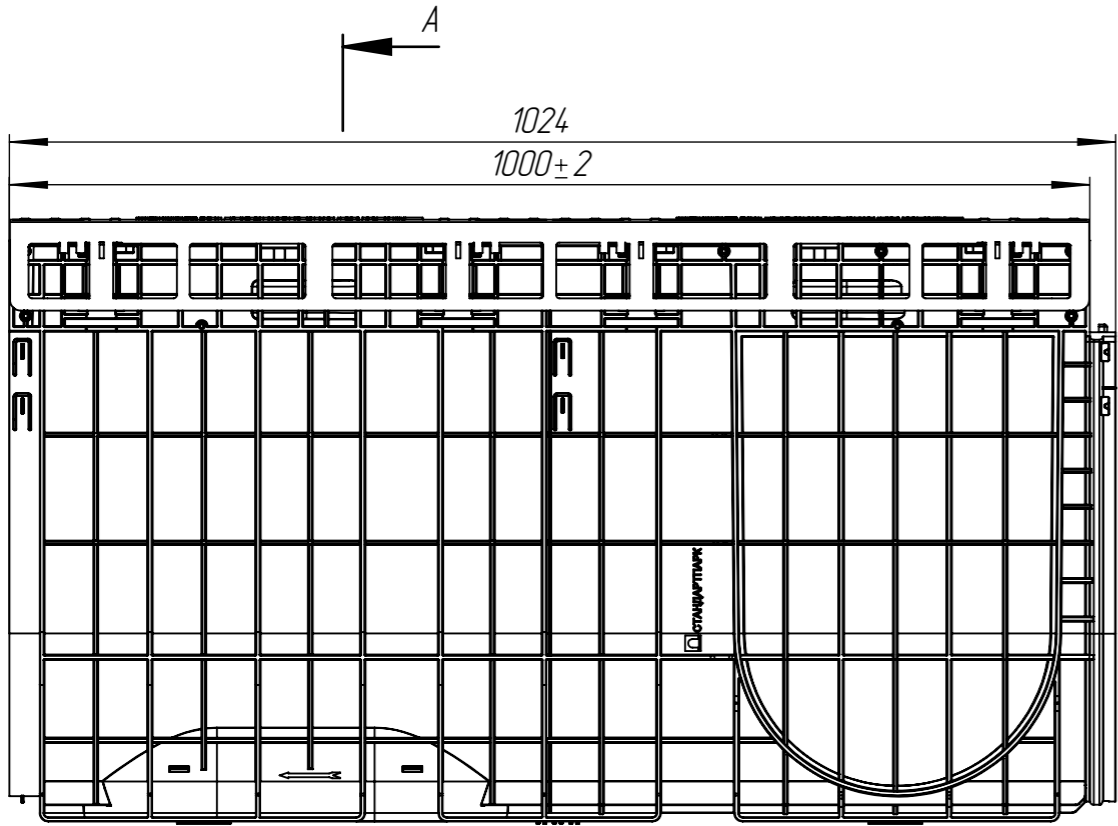

ЛВ-30.36.56-ПП-РВ-ВЧ-Щ4

Перв. примен.

Справ. №

Подп. и дата

Инв. № дудл.

Взам. инв.

Подп. и дата

Инв. № подл.

					ЛВ-30.36.56-ПП-РВ-ВЧ-Щ4			Арт. 0878033-М
Изм.	Лист	И документа	Подп.	Дата	Комплект PolyMax Drive DN300 H560 D400	Лит.	Масса	Масштаб
Разраб.	Денисова Н.А.			21.10.21			47.13	1:7
Проб.	Кунцов М.					Лист	Листов 1	
Т. контр	Белецкий С.Л.							
Н. контр	Запольская А.В.							
Утв.	Камышников О.А.							