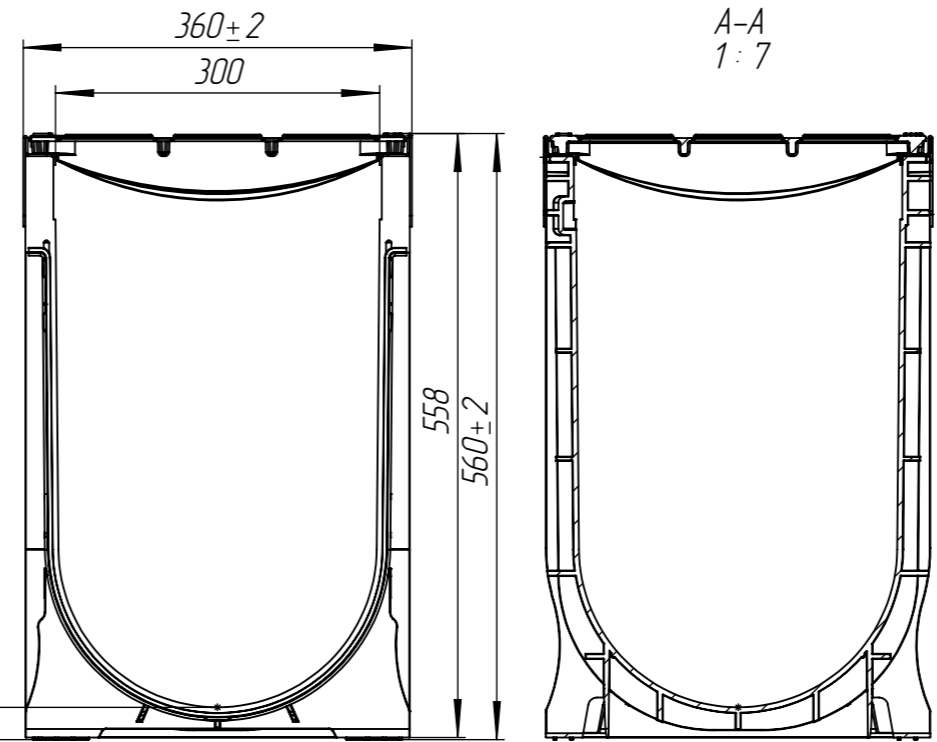

ЛВ-30.36.56-ПП-РВ-ВЧ-Щ4

Перв. примен.

Справ. №

Подп. и дата

Инв. № дудл.

Взам. инв.

Подп. и дата

Инв. № подл.

					ЛВ-30.36.56-ПП-РВ-ВЧ-Щ4			Арт. 0878033-М
Изм.	Лист	И документа	Подп.	Дата	Комплект PolyMax Drive DN300 H560 D400	Лит.	Масса	Масштаб
Разраб.	Денисова Н.А.			21.10.21			47.13	1:7
Проб.	Кунцов М.					Лист	Листов 1	
Т. контр	Белецкий С.Л.							
Н. контр	Запольская А.В.							
Утв.	Камышников О.А.							