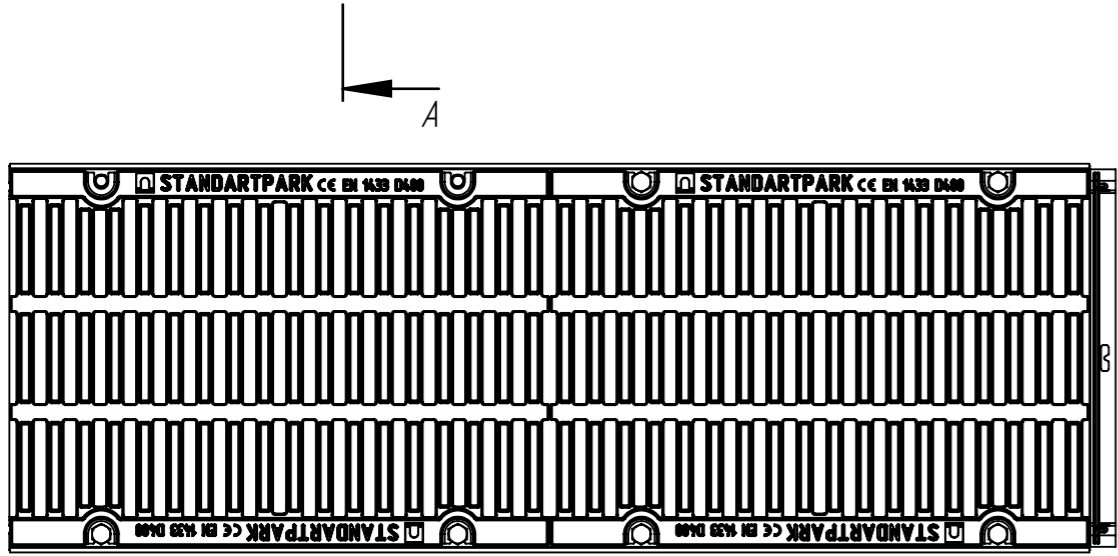

ЛВ-30.36.56-ПП-РВ-ВЧ-Щ4

Перв. примен.

Справ. №

Подп. и дата

Инв. № дудл.

Взам. инв.

Подп. и дата

Инв. № подл.

					ЛВ-30.36.56-ПП-РВ-ВЧ-Щ4			Арт. 0878033-М
Изм.	Лист	И документа	Подп.	Дата	Комплект PolyMax Drive DN300 H560 D400	Лит.	Масса	Масштаб
Разраб.	Денисова Н.А.			21.10.21			47.13	1:7
Проб.	Кунцов М.					Лист	Листов 1	
Т. контр	Белецкий С.Л.							
Н. контр	Запольская А.В.							
Утв.	Камышников О.А.							