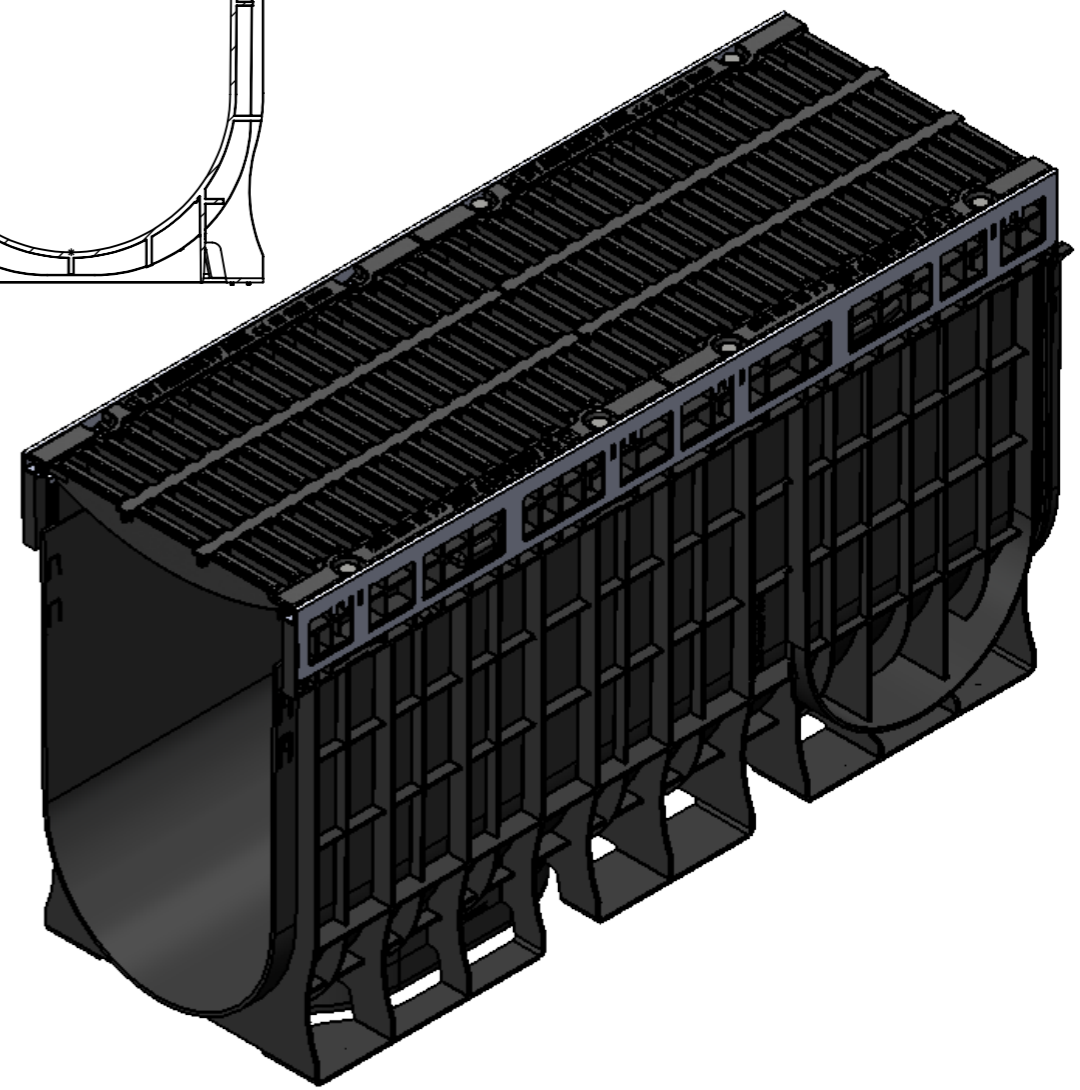

ЛВ-30.36.56-ПП-РВ-ВЧ-Щ4

Перв. примен.

Справ. №

Подп. и дата

Инв. № дудл.

Взам. инв.

Подп. и дата

Инв. № подл.

					ЛВ-30.36.56-ПП-РВ-ВЧ-Щ4			Арт. 0878033-М
Изм.	Лист	И документа	Подп.	Дата	Комплект PolyMax Drive DN300 H560 D400	Лит.	Масса	Масштаб
Разраб.	Денисова Н.А.			21.10.21			47.13	1:7
Проб.	Кунцов М.					Лист	Листов 1	
Т. контр	Белецкий С.Л.							
Н. контр	Запольская А.В.							
Утв.	Камышников О.А.							