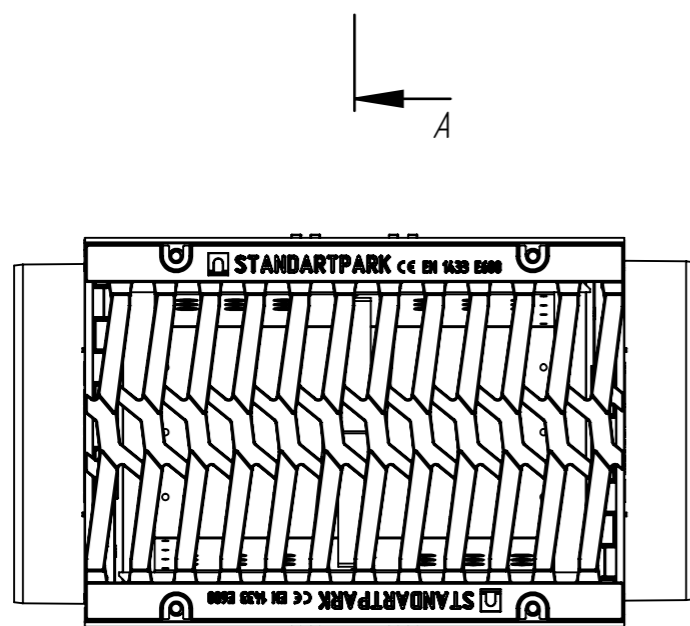

№ п/п	Обозначение	Комплектация	Артикул	Масса, кг
1	ПУС-30.36.62-ПП-Т-РВ-ВЧ-Ш5	С дном (применение в один уровень)	08780070855-М	27,89
2	ПУС-30.36.62-ПП-ЛВ-Т-ВЧ-Ш5-без дна	Без дна (верхняя секция)	08780070855.2-М	27,52

ПУС-30.36.62-ПП-Т-РВ-Ш5

Перв. примен.

Справ. №

Подп. и дата

Инв. № дудл.

Взаминв.

Подп. и дата

Инв. № подл.

				Арт. 08780070855(2)-М				
				ПУС-30.36.62-ПП-Т-РВ-Ш5				
Изм.	Лист	И документа	Подп.	Дата	Комплект PolyMax Drive DN300 H616 E600	Лит.	Масса	Масштаб
Разраб.		Денисова Н.А.		21.10.21			27,89 (27,52)	1:7
Пров.		Кунцьо М.				Лист	Листов 1	
Т. контр		Белецкий С.А.						
Н. контр		Запольская А.В.						
Утв.		Камышников О.А.