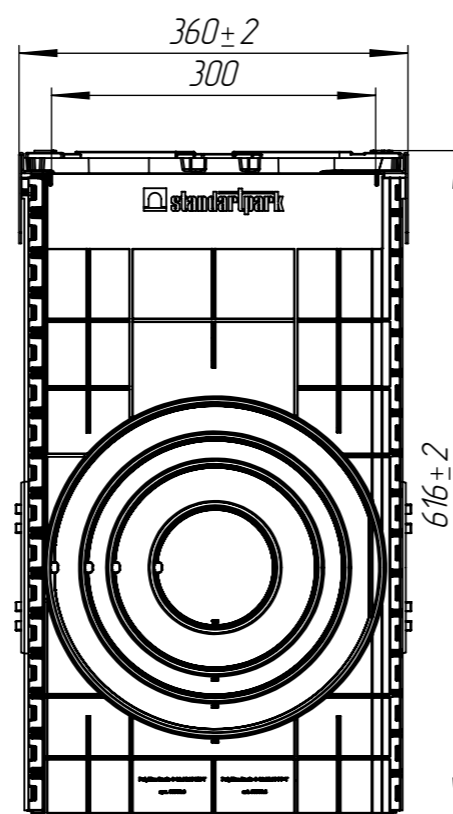

№ п/п	Обозначение	Комплектация	Артикул	Масса, кг
1	ПУС-30.36.62-ПП-Т-РВ-ВЧ-Ш5	С дном (применение в один уровень)	08780070855-М	27,89
2	ПУС-30.36.62-ПП-ЛВ-Т-ВЧ-Ш5-без дна	Без дна (верхняя секция)	08780070855.2-М	27,52

ПУС-30.36.62-ПП-Т-РВ-Ш5

Перв. примен.

Справ. №

Подп. и дата

Инв. № дудл.

Взаминв.

Подп. и дата

Инв. № подл.

				Арт. 08780070855(2)-М				
				ПУС-30.36.62-ПП-Т-РВ-Ш5				
Изм.	Лист	И документа	Подп.	Дата	Комплект PolyMax Drive DN300 H616 E600	Лит.	Масса	Масштаб
Разраб.		Денисова Н.А.		21.10.21			27,89 (27,52)	1:7
Пров.		Кунцьо М.				Лист	Листов 1	
Т. контр		Белецкий С.А.						
Н. контр		Запольская А.В.						
Утв.		Камышников О.А.						