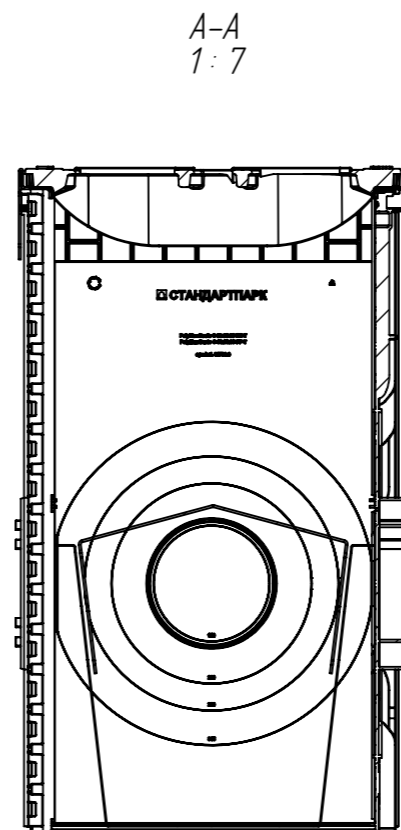

№ п/п	Обозначение	Комплектация	Артикул	Масса, кг
1	ПУС-30.36.62-ПП-Т-РВ-ВЧ-Ш5	С дном (применение в один уровень)	08780070855-М	27,89
2	ПУС-30.36.62-ПП-ЛВ-Т-ВЧ-Ш5-без дна	Без дна (верхняя секция)	08780070855.2-М	27,52

ПУС-30.36.62-ПП-Т-РВ-Ш5

Перв. примен.

Справ. №

Подп. и дата

Инв. № дудл.

Взаминв.

Подп. и дата

Инв. № подл.

				Арт. 08780070855(2)-М				
				ПУС-30.36.62-ПП-Т-РВ-Ш5				
Изм.	Лист	И документа	Подп.	Дата	Комплект PolyMax Drive DN300 H616 E600	Лит.	Масса	Масштаб
Разраб.		Денисова Н.А.		21.10.21			27,89 (27,52)	1:7
Пров.		Кунцьо М.				Лист	Листов 1	
Т. контр		Белецкий С.А.						
Н. контр		Запольская А.В.						
Утв.		Камышников О.А.						