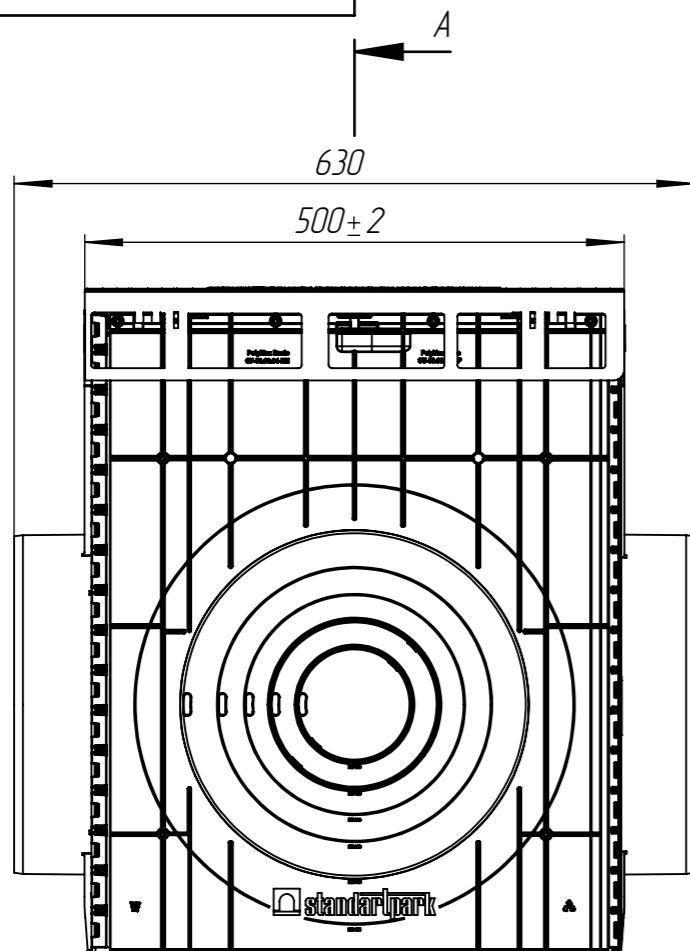

№ п/п	Обозначение	Комплектация	Артикул	Масса, кг
1	ПУС-30.36.62-ПП-Т-РВ-ВЧ-Ш5	С дном (применение в один уровень)	08780070855-М	27,89
2	ПУС-30.36.62-ПП-ЛВ-Т-ВЧ-Ш5-без дна	Без дна (верхняя секция)	08780070855.2-М	27,52

ПУС-30.36.62-ПП-Т-РВ-Ш5

Перв. примен.

Справ. №

Подп. и дата

Инв. № дудл.

Взаминв.

Подп. и дата

Инв. № подл.

				Арт. 08780070855(2)-М				
				ПУС-30.36.62-ПП-Т-РВ-Ш5				
Изм.	Лист	И документа	Подп.	Дата	Комплект PolyMax Drive DN300 H616 E600	Лит.	Масса	Масштаб
Разраб.		Денисова Н.А.		21.10.21			27,89 (27,52)	1:7
Пров.		Кунцьо М.				Лист	Листов 1	
Т. контр		Белецкий С.А.						
Н. контр		Запольская А.В.						
Утв.		Камышников О.А.						