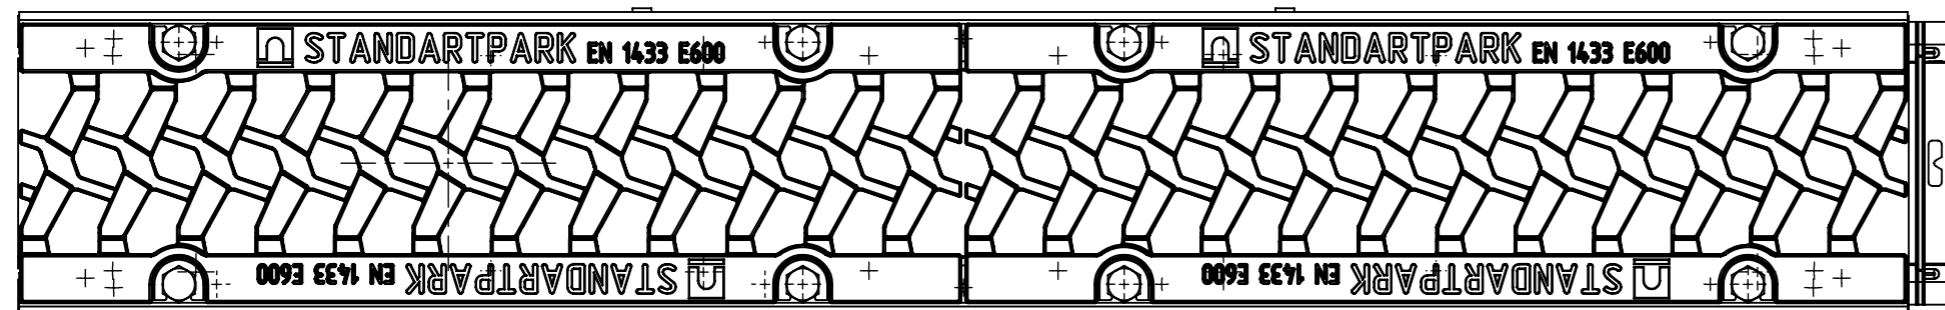

ЛВ-10.16.20-ПП-РВ-ВЧ-Ш5

Перв. примен.

Справ. №

Подп. и дата

Инв. № дудл.

Взаминв.

Подп. и дата

Инв. № подл.

					ЛВ-10.16.20-ПП-РВ-ВЧ-Ш5			Арт. 0804055-М
Изм	Лист	И документа	Подп.	Дата	<b>Комплект PolyMax Drive</b>	Лит.	Масса	Масштаб
Разраб.		Денисова Н.А.		12.11.18			15.60	1:10
Пров.		Белецкий С.Л.						
Т. контр		Белецкий С.Л.				Лист	Листов 1	
Н. контр		Тюрина М.В.						
Утв.		Камышников О.А.						