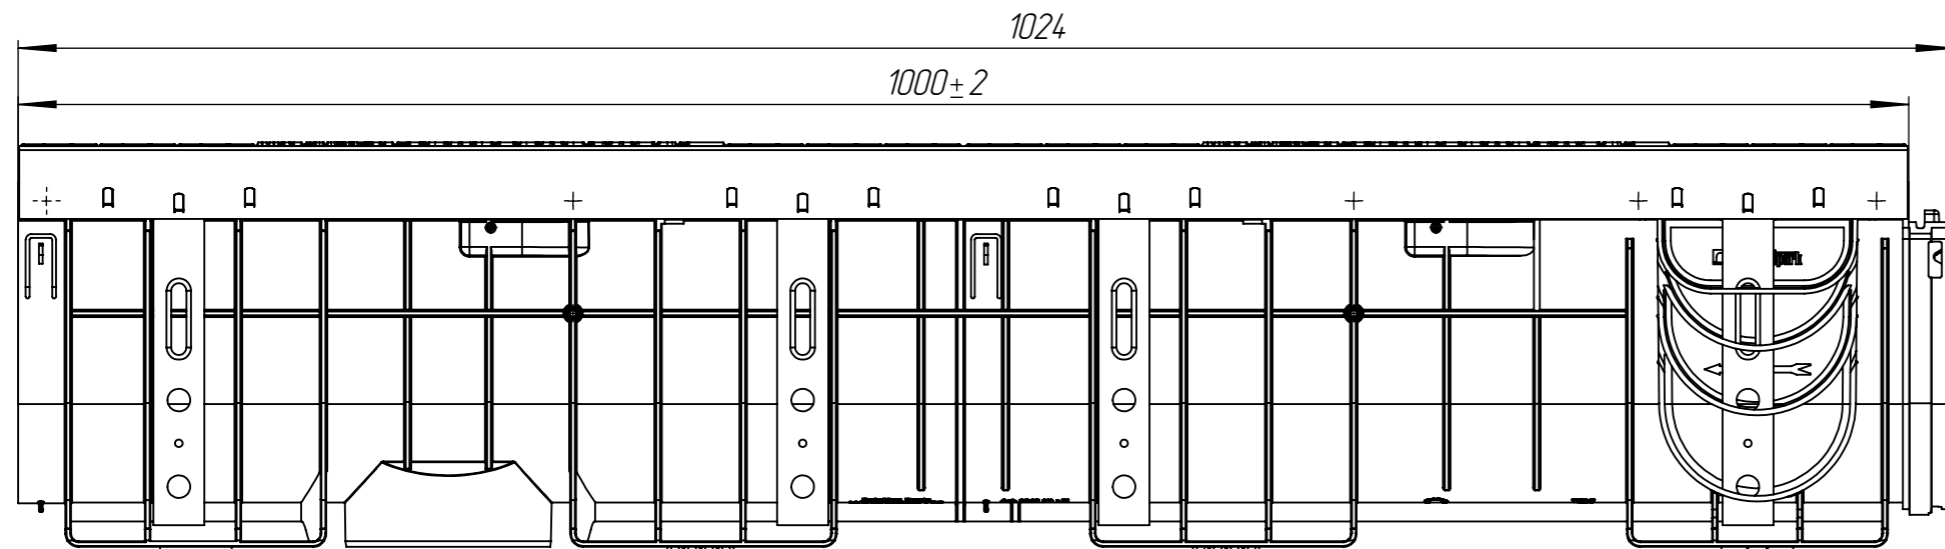

ЛВ-10.16.20-ПП-РВ-ВЧ-Ш5

Перв. примен.

Справ. №

Подп. и дата

Инв. № дудл.

Взаминв.

Подп. и дата

Инв. № подл.

					ЛВ-10.16.20-ПП-РВ-ВЧ-Ш5			Арт. 0804055-М
Изм	Лист	И документа	Подп.	Дата	<b>Комплект PolyMax Drive</b>	Лит.	Масса	Масштаб
Разраб.		Денисова Н.А.		12.11.18			15.60	1:10
Пров.		Белецкий С.Л.						
Т. контр		Белецкий С.Л.				Лист	Листов 1	
Н. контр		Тюрина М.В.						
Утв.		Камышников О.А.						