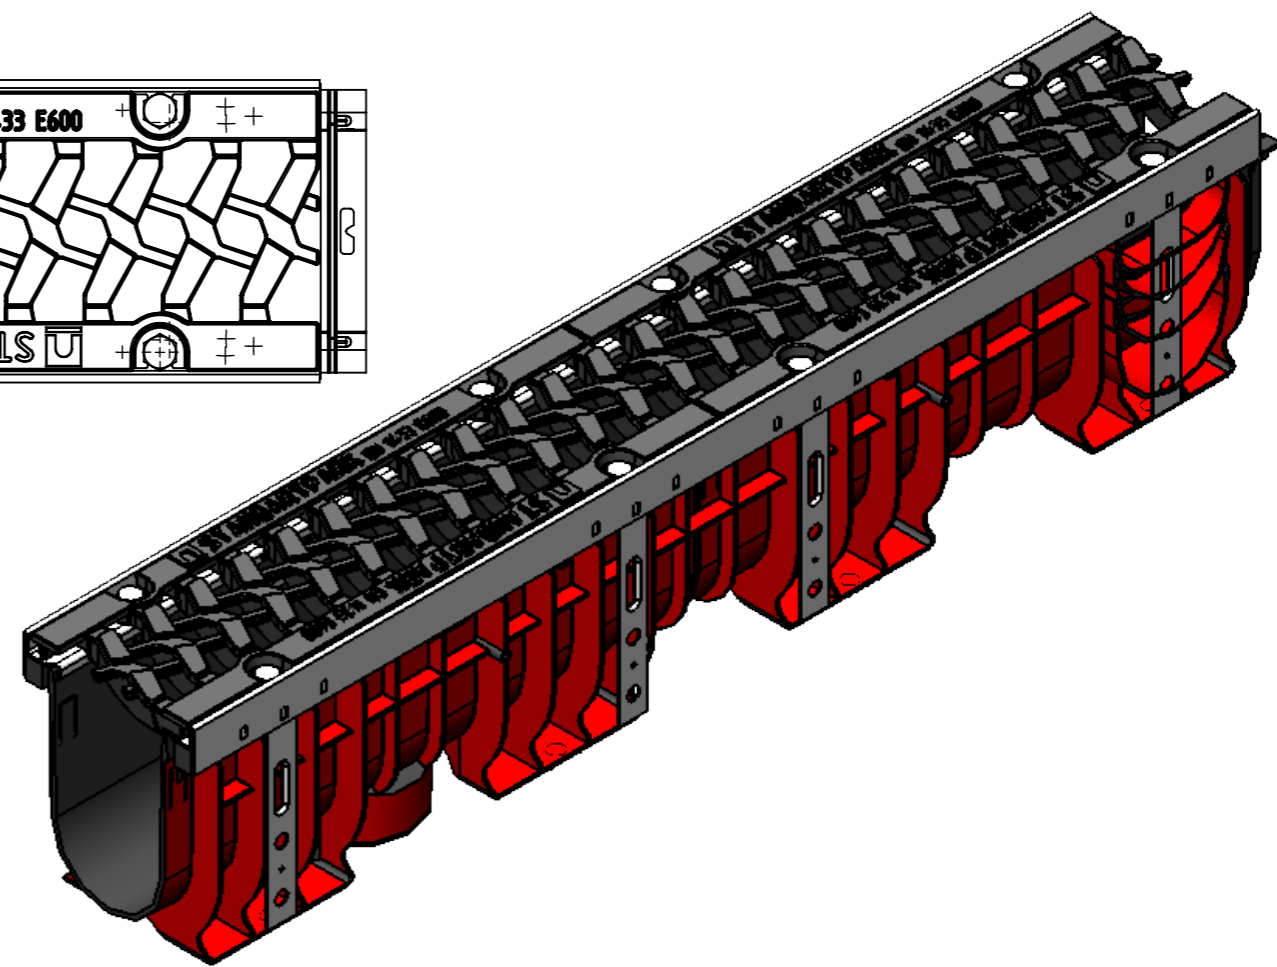

ЛВ-10.16.20-ПП-РВ-ВЧ-Ш5

Перв. примен.

Справ. №

Подп. и дата

Инв. № дудл.

Взаминв.

Подп. и дата

Инв. № подл.

					ЛВ-10.16.20-ПП-РВ-ВЧ-Ш5			Арт. 0804055-М
Изм	Лист	И документа	Подп.	Дата	<b>Комплект PolyMax Drive</b>	Лит.	Масса	Масштаб
Разраб.		Денисова Н.А.		12.11.18			15.60	1:10
Пров.		Белецкий С.Л.						
Т. контр		Белецкий С.Л.				Лист	Листов 1	
Н. контр		Тюрина М.В.						
Утв.		Камышников О.А.						