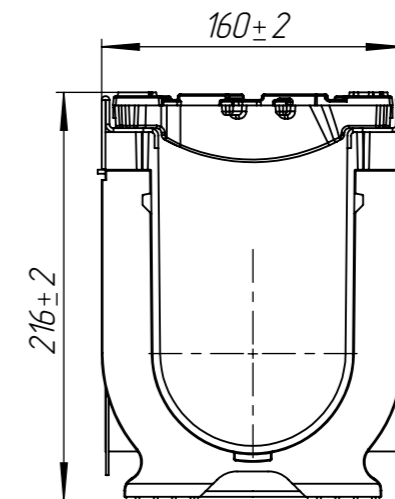

ЛВ-10.16.20-ПП-РВ-ВЧ-Ш5

Перв. примен.

Справ. №

Подп. и дата

Инв. № дудл.

Взаминв.

Подп. и дата

Инв. № подл.

					ЛВ-10.16.20-ПП-РВ-ВЧ-Ш5			Арт. 0804055-М
Изм	Лист	И документа	Подп.	Дата	<b>Комплект PolyMax Drive</b>	Лит.	Масса	Масштаб
Разраб.		Денисова Н.А.		12.11.18			15.60	1:10
Пров.		Белецкий С.Л.						
Т. контр		Белецкий С.Л.				Лист	Листов 1	
Н. контр		Тюрина М.В.						
Утв.		Камышников О.А.						