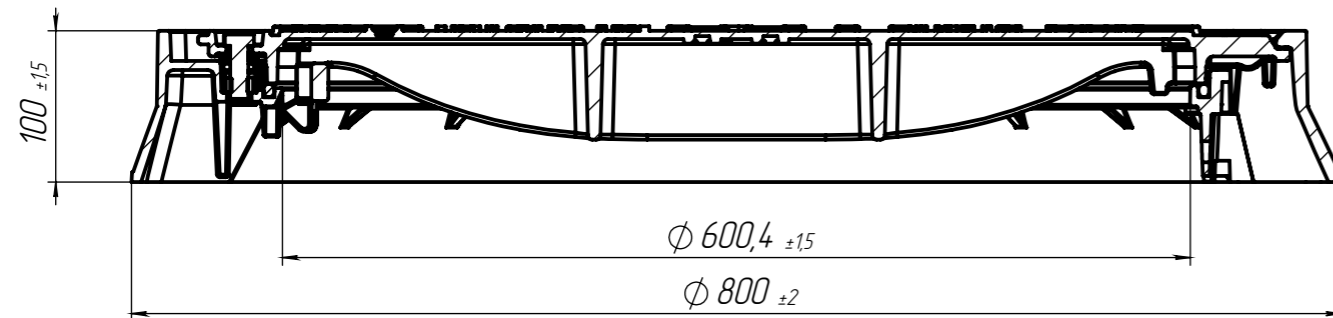

Л-60.80.10-В4-Ф4.000+

Перв. примен.

Справ. №

Подп. и дата

Инв. № дудл.

Взаминв.

Подп. и дата

Инв. № подл.

A-A
1:5

1. Согласно ГОСТ 26645-85 для отливки от 10 до 40 кг 9 класса точности отклонение от массы может составлять до 8%

					Л-60.80.10-В4-Ф4.000+			Арт. 35258-45М
Изм	Лист	№ документа	Подп.	Дата	Люк тип ТМ(Е250) В4-50	Лит.	Масса	Масштаб
Разраб.	Полунин			09.11.2020			44.20	1:10
Проб.	Денисова							
Т. контр	Цюрак					Лист 1	Листов 1	
Н. контр	Толстых							
Утв.	Камышников							