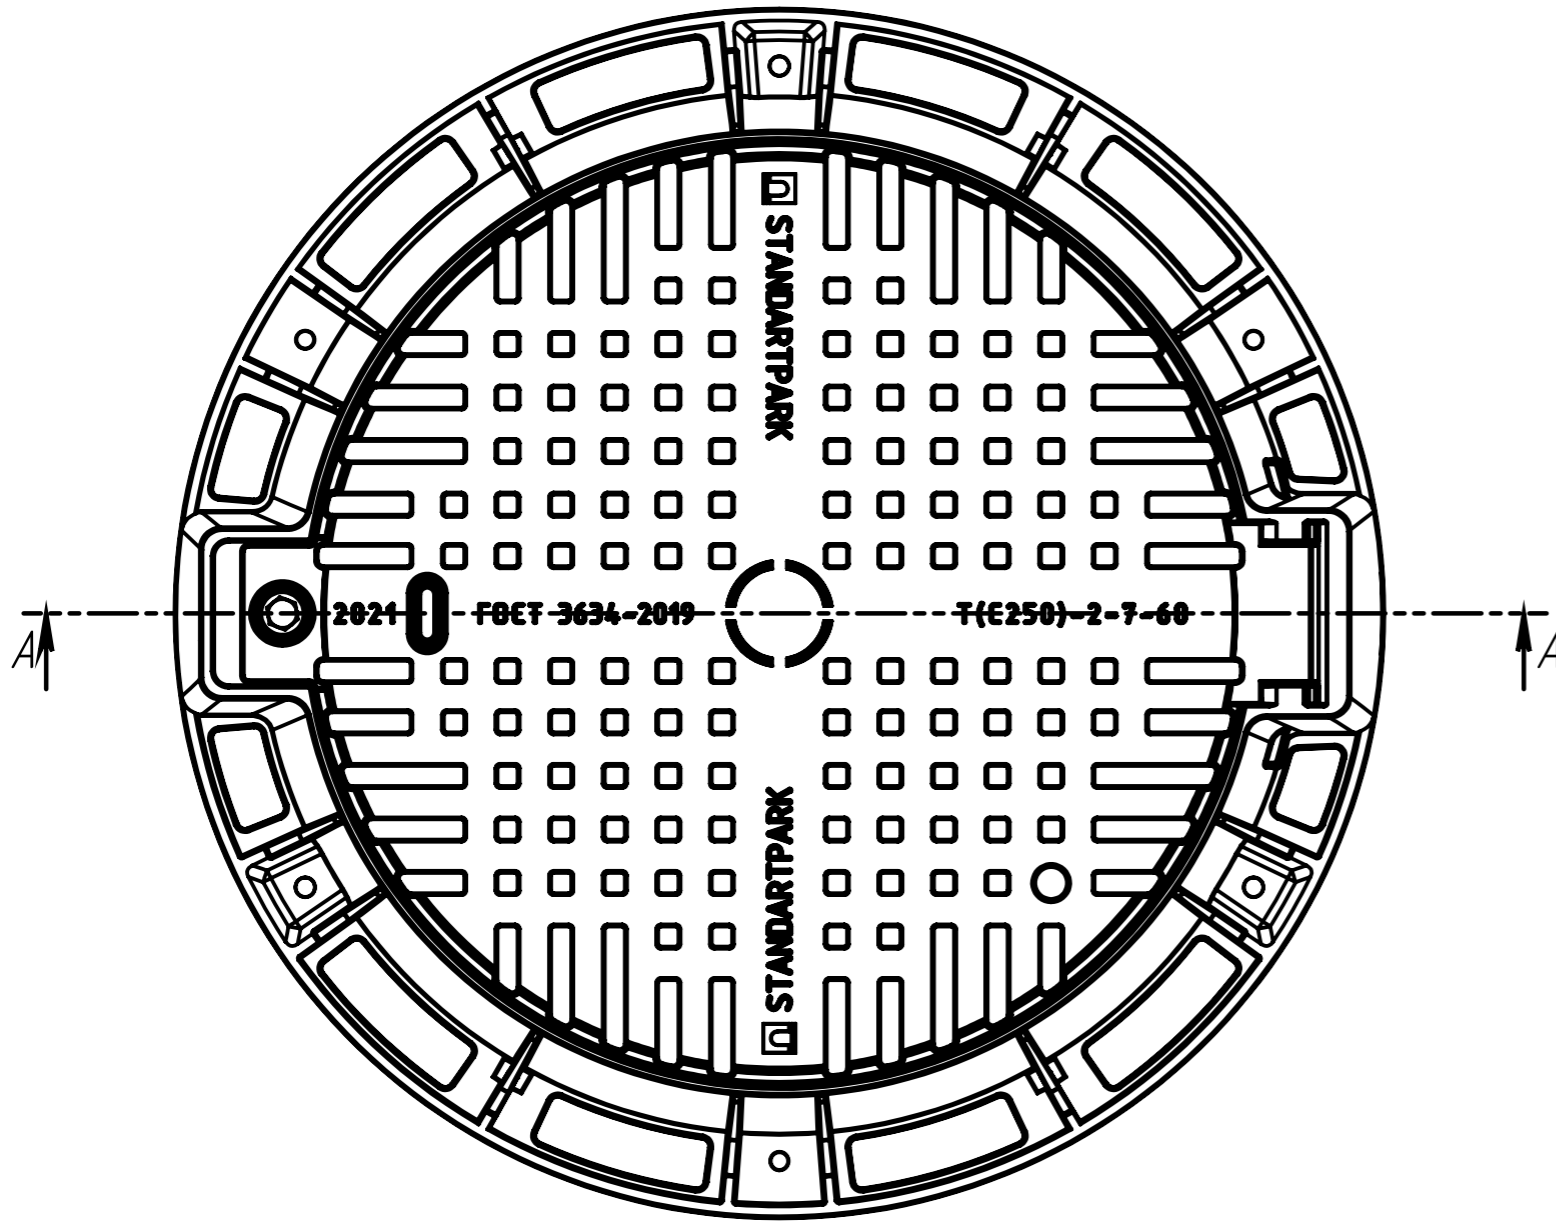

Л-60.80.10-В4-Ф4.000+

Перв. примен.

Справ. №

Подп. и дата

Инв. № дудл.

Взаминв.

Подп. и дата

Инв. № подл.

A-A
1:5

1. Согласно ГОСТ 26645-85 для отливки от 10 до 40 кг 9 класса точности отклонение от массы может составлять до 8%

					Л-60.80.10-В4-Ф4.000+			Арт. 35258-45М
Изм	Лист	№ документа	Подп.	Дата	Люк тип ТМ(Е250) В4-50	Лит.	Масса	Масштаб
Разраб.	Полунин			09.11.2020			44.20	1:10
Проб.	Денисова							
Т. контр	Цюрак					Лист 1	Листов 1	
Н. контр	Толстых							
Утв.	Камышников							