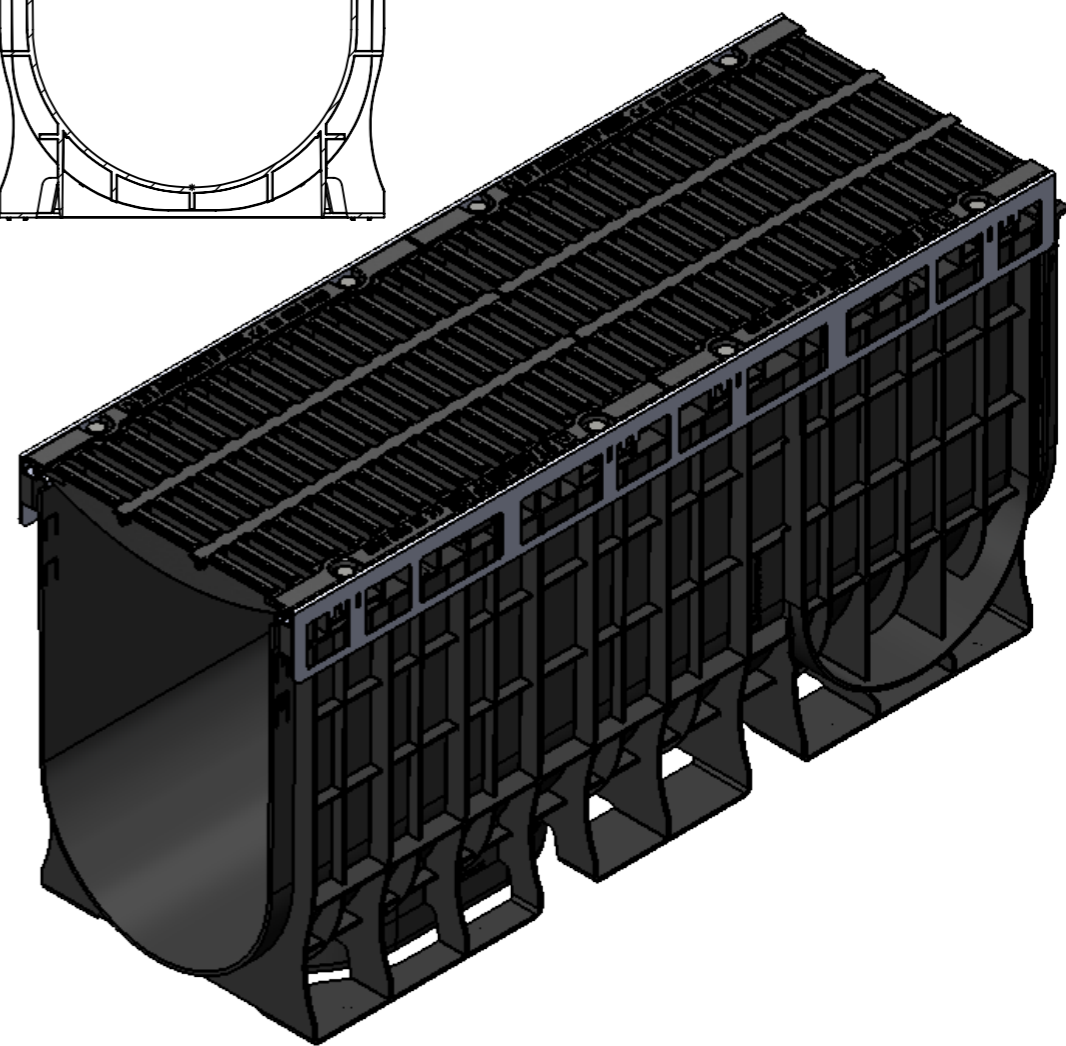

ЛВ-30.36.51-ПП-РВ-ВЧ-Щ4

Перв. примен.

Справ. №

Подп. и дата

Инд. № дудл.

Взам. инв.

Подп. и дата

Инд. № подл.

					ЛВ-30.36.51-ПП-РВ-ВЧ-Щ4			Арт. 0877034-М
Изм.	Лист	И документа	Подп.	Дата	Комплект PolyMax Drive DN300 H510 D400	Лит.	Масса	Масштаб
Разраб.		Денисова Н.А.		21.10.21			46.26	1:7
Проб.		Кунцов М.						
Т. контр		Белецкий С.А.				Лист	Листов 1	
Н. контр		Запольская А.В.						
Утв.		Камышников О.А.						