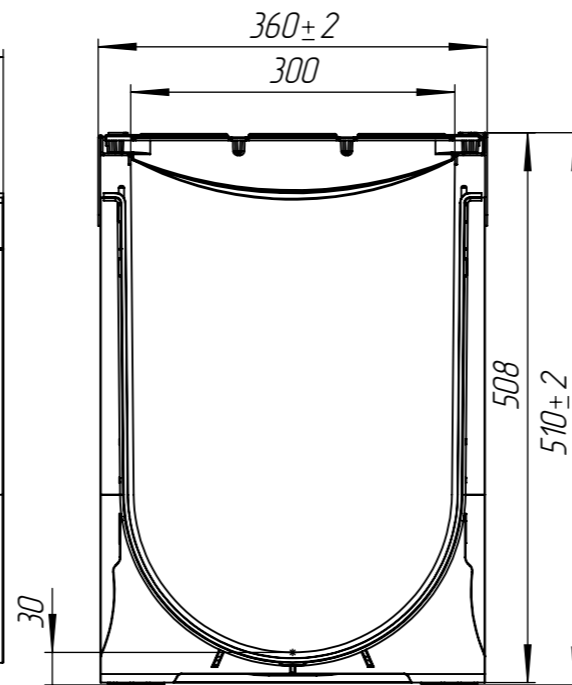

ЛВ-30.36.51-ПП-РВ-ВЧ-Щ4

Перв. примен.

Справ. №

Подп. и дата

Инд. № дудл.

Взам. инв.

Подп. и дата

Инд. № подл.

					ЛВ-30.36.51-ПП-РВ-ВЧ-Щ4			Арт. 0877034-М
Изм.	Лист	И документа	Подп.	Дата	Комплект PolyMax Drive DN300 H510 D400	Лит.	Масса	Масштаб
Разраб.		Денисова Н.А.		21.10.21			46.26	1:7
Проб.		Кунцов М.						
Т. контр		Белецкий С.А.				Лист	Листов 1	
Н. контр		Запольская А.В.						
Утв.		Камышников О.А.						