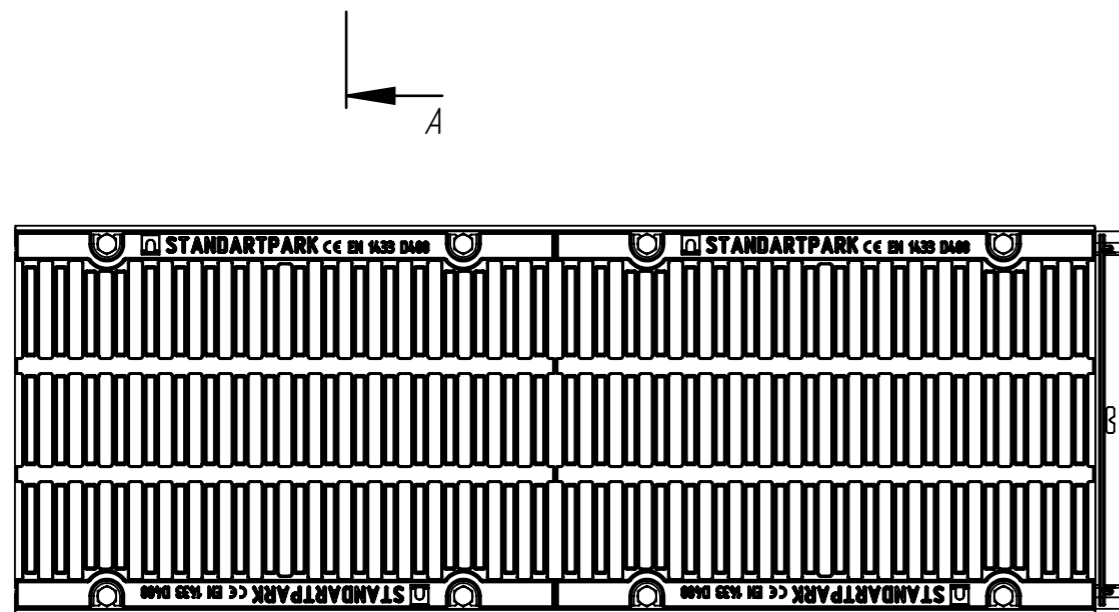

ЛВ-30.36.51-ПП-РВ-ВЧ-Щ4

Перв. примен.

Справ. №

Подп. и дата

Инд. № дудл.

Взам. инв.

Подп. и дата

Инд. № подл.

					ЛВ-30.36.51-ПП-РВ-ВЧ-Щ4			Арт. 0877034-М
Изм.	Лист	И документа	Подп.	Дата	Комплект PolyMax Drive DN300 H510 D400	Лит.	Масса	Масштаб
Разраб.		Денисова Н.А.		21.10.21			46.26	1:7
Проб.		Кунцов М.						
Т. контр		Белецкий С.А.				Лист	Листов 1	
Н. контр		Запольская А.В.						
Утв.		Камышников О.А.						