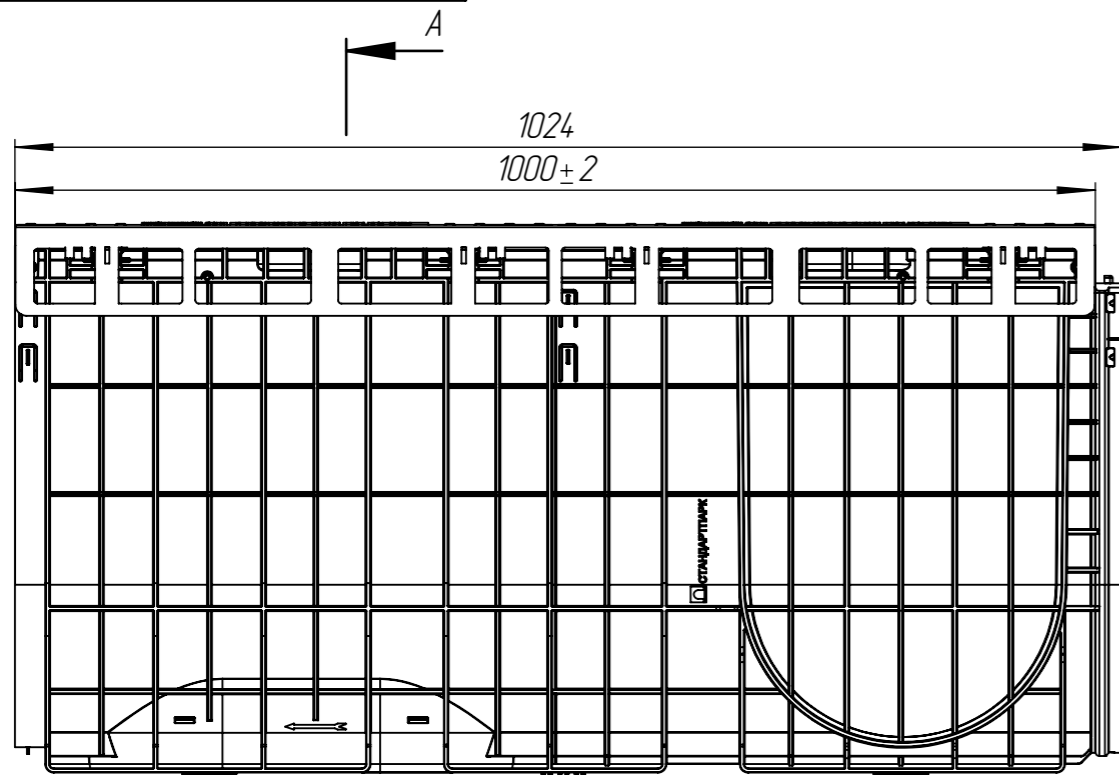

ЛВ-30.36.51-ПП-РВ-ВЧ-Щ4

Перв. примен.

Справ. №

Подп. и дата

Инд. № дудл.

Взам. инв.

Подп. и дата

Инд. № подл.

					ЛВ-30.36.51-ПП-РВ-ВЧ-Щ4			Арт. 0877034-М
Изм.	Лист	И документа	Подп.	Дата	Комплект PolyMax Drive DN300 H510 D400	Лит.	Масса	Масштаб
Разраб.		Денисова Н.А.		21.10.21			46.26	1:7
Проб.		Кунцов М.						
Т. контр		Белецкий С.А.				Лист	Листов 1	
Н. контр		Запольская А.В.						
Утв.		Камышников О.А.						