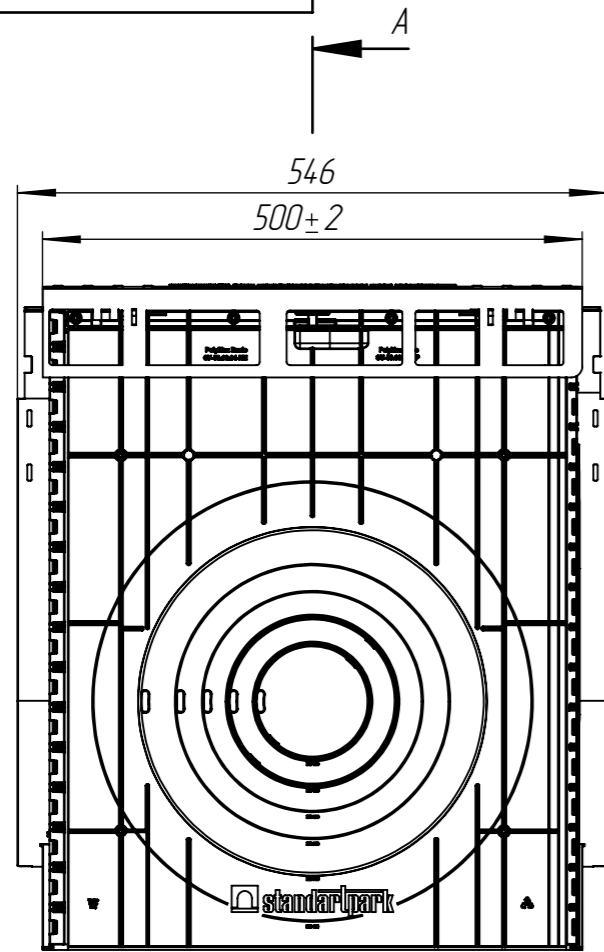

Пус-30.36.62-ПП-ЛВ-РВ-ВЧ-Щ4

№ п/п	Обозначение	Комплектация	Артикул	Масса, кг
1	Пус-30.36.62-ПП-ЛВ-РВ-ВЧ-Щ4	С дном (применение в один уровень)	087800734-М	25,73
2	Пус-30.36.62-ПП-ЛВ-РВ-ВЧ-Щ4-без дна	Без дна (верхняя секция)	087800734.2-М	25,36

Перв. примен.

Справ. №

Подп. и дата

Инв. № дудл.

Взам.инв.

Подп. и дата

Инв. № подл.

					Пус-30.36.62-ПП-ЛВ-РВ-ВЧ-Щ4			Арт. 087800734(2)-М
Изм.	Лист	И документа	Подп.	Дата	Комплект PolyMax Drive DN300 H616 D400	Лит.	Масса	Масштаб
Разраб.	Денисова Н.А.		21.10.21			25,73 (25,36)	1:7	
Пров.	Кунцов М.							
Т. контр	Белецкий С.А.					Лист	Листов 1	
Н. контр	Запольская А.В.							
Утв.	Камышников О.А.							