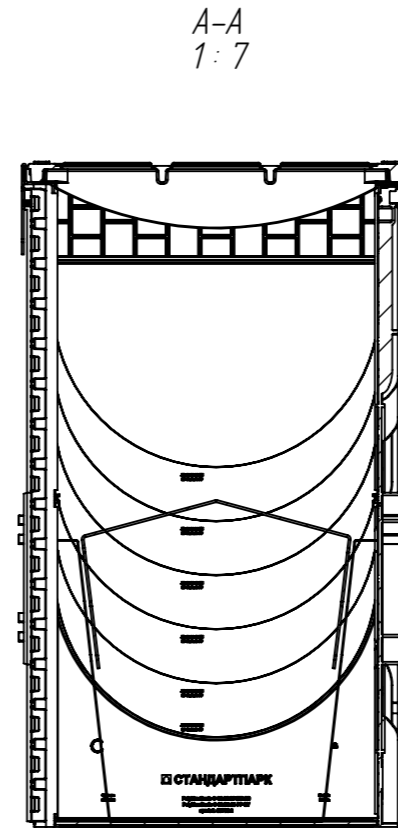

Пус-30.36.62-ПП-ЛВ-РВ-ВЧ-Щ4

№ п/п	Обозначение	Комплектация	Артикул	Масса, кг
1	Пус-30.36.62-ПП-ЛВ-РВ-ВЧ-Щ4	С дном (применение в один уровень)	087800734-М	25,73
2	Пус-30.36.62-ПП-ЛВ-РВ-ВЧ-Щ4-без дна	Без дна (верхняя секция)	087800734.2-М	25,36

Перв. примен.

Справ. №

Подп. и дата

Инв. № дудл.

Взам.инв.

Подп. и дата

Инв. № подл.

					Пус-30.36.62-ПП-ЛВ-РВ-ВЧ-Щ4			Арт. 087800734(2)-М
Изм.	Лист	И документа	Подп.	Дата	Комплект PolyMax Drive DN300 H616 D400	Лит.	Масса	Масштаб
Разраб.	Денисова Н.А.		21.10.21			25,73 (25,36)	1:7	
Пров.	Кунцов М.							
Т. контр	Белецкий С.А.					Лист	Листов 1	
Н. контр	Запольская А.В.							
Утв.	Камышников О.А.							