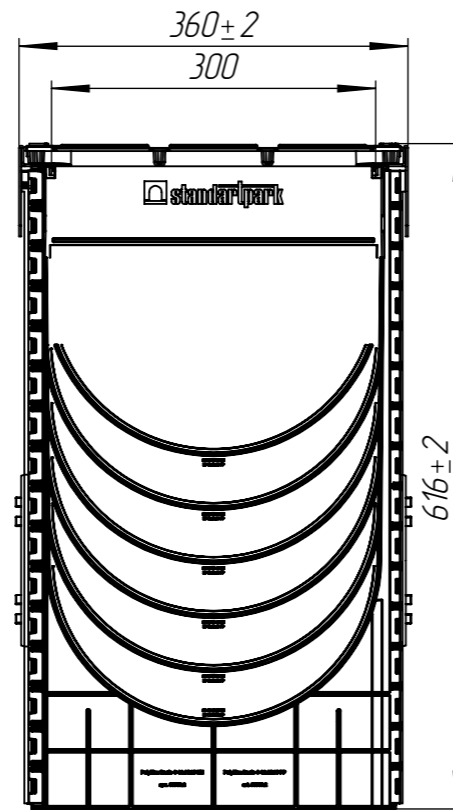

Пус-30.36.62-ПП-ЛВ-РВ-ВЧ-Щ4

№ п/п	Обозначение	Комплектация	Артикул	Масса, кг
1	Пус-30.36.62-ПП-ЛВ-РВ-ВЧ-Щ4	С дном (применение в один уровень)	087800734-М	25,73
2	Пус-30.36.62-ПП-ЛВ-РВ-ВЧ-Щ4-без дна	Без дна (верхняя секция)	087800734.2-М	25,36

Перв. примен.

Справ. №

Подп. и дата

Инв. № дудл.

Взам.инв.

Подп. и дата

Инв. № подл.

					Пус-30.36.62-ПП-ЛВ-РВ-ВЧ-Щ4			Арт. 087800734(2)-М
Изм.	Лист	И документа	Подп.	Дата	Комплект PolyMax Drive DN300 H616 D400	Лит.	Масса	Масштаб
Разраб.	Денисова Н.А.		21.10.21			25,73 (25,36)	1:7	
Пров.	Кунцов М.							
Т. контр	Белецкий С.А.					Лист	Листов 1	
Н. контр	Запольская А.В.							
Утв.	Камышников О.А.							