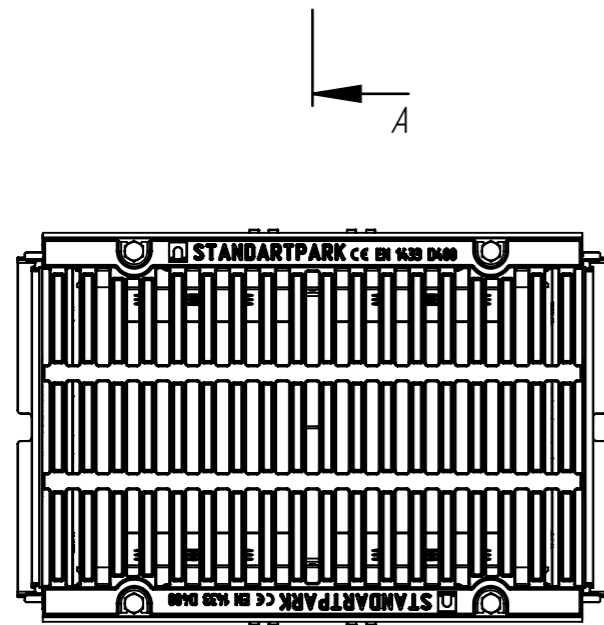

Пус-30.36.62-ПП-ЛВ-РВ-ВЧ-Щ4

№ п/п	Обозначение	Комплектация	Артикул	Масса, кг
1	Пус-30.36.62-ПП-ЛВ-РВ-ВЧ-Щ4	С дном (применение в один уровень)	087800734-М	25,73
2	Пус-30.36.62-ПП-ЛВ-РВ-ВЧ-Щ4-без дна	Без дна (верхняя секция)	087800734.2-М	25,36

Перв. примен.

Справ. №

Подп. и дата

Инв. № дудл.

Взам.инв.

Подп. и дата

Инв. № подл.

					Пус-30.36.62-ПП-ЛВ-РВ-ВЧ-Щ4			Арт. 087800734(2)-М
Изм.	Лист	И документа	Подп.	Дата	Комплект PolyMax Drive DN300 H616 D400	Лит.	Масса	Масштаб
Разраб.	Денисова Н.А.		21.10.21			25,73 (25,36)	1:7	
Пров.	Кунцов М.							
Т. контр	Белецкий С.А.					Лист	Листов 1	
Н. контр	Запольская А.В.							
Утв.	Камышников О.А.							