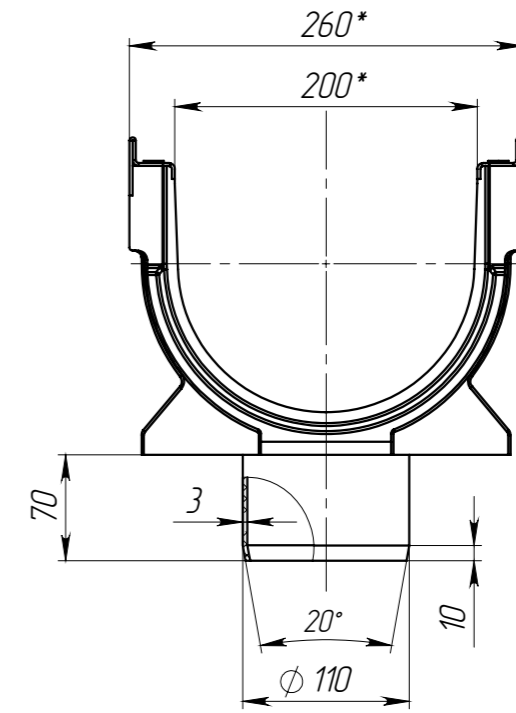

ЛВ-20.26.21-ПВ

1. \* - Размеры для справок

Перв. примен.

Справ. №

Подп. и дата

Инв. № дубл.

Взам.инв.

Подп. и дата

Инв. № подл.

					ЛВ-20.26.21-ПВ			Арт. 7537109
Изм.	Лист	№ документа	Подп.	Дата	Лоток водоотводной с вертикальным водоотводом	Лит.	Масса	Масштаб
Разраб.	Козак М.			29.05.2014			23.80	1:5
Пров.	Харамбура О.					Лист 1	Листов 1	
Т. контр								
Н. контр								
Утв.								