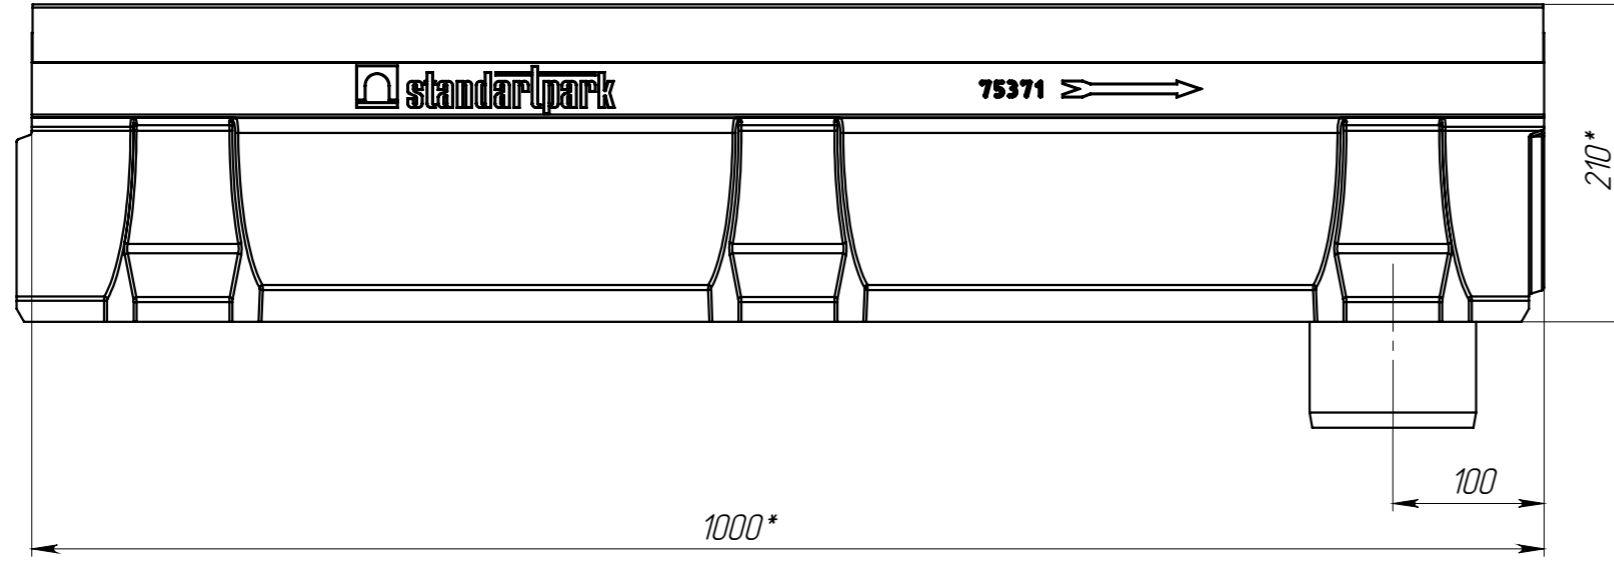

ЛВ-20.26.21-ПВ

1. \* - Размеры для справок

Перв. примен.

Справ. №

Подп. и дата

Инв. № дубл.

Взам.инв.

Подп. и дата

Инв. № подл.

					ЛВ-20.26.21-ПВ			Арт. 7537109
Изм.	Лист	№ документа	Подп.	Дата	Лоток водоотводной с вертикальным водоотводом	Лит.	Масса	Масштаб
Разраб.	Козак М.			29.05.2014			23.80	1:5
Пров.	Харамбура О.					Лист 1	Листов 1	
Т. контр								
Н. контр								
Утв.								