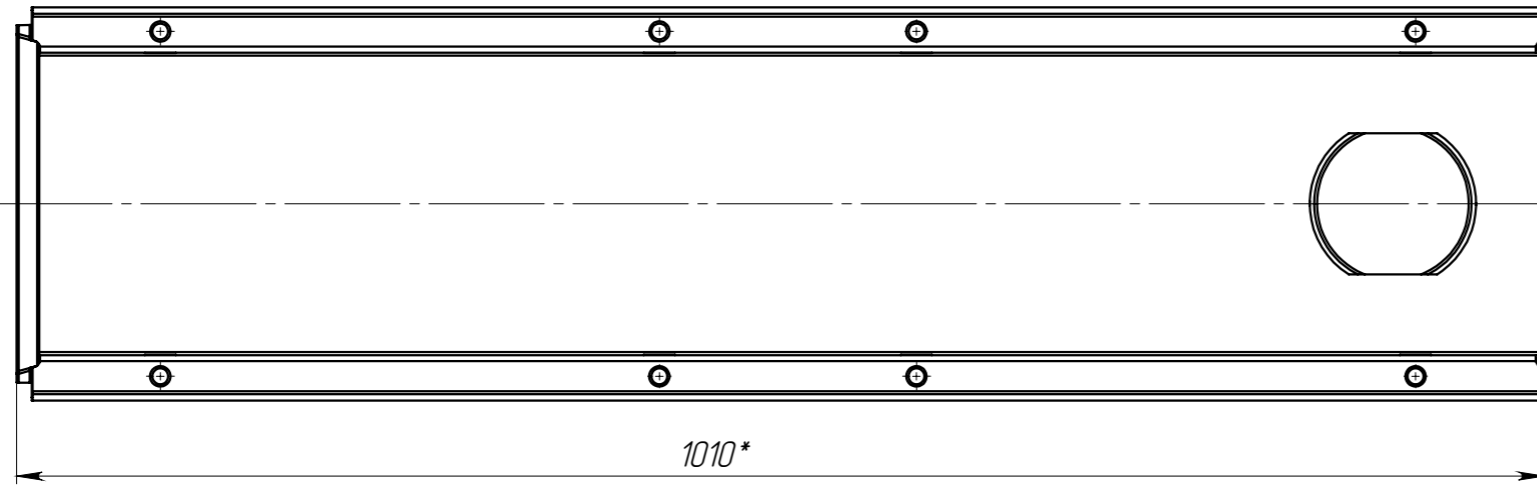

ЛВ-20.26.21-ПВ

1. \* - Размеры для справок

Перв. примен.

Справ. №

Подп. и дата

Инв. № дубл.

Взам.инв.

Подп. и дата

Инв. № подл.

					ЛВ-20.26.21-ПВ			Арт. 7537109
Изм.	Лист	№ документа	Подп.	Дата	Лоток водоотводной с вертикальным водоотводом	Лит.	Масса	Масштаб
Разраб.	Козак М.			29.05.2014			23.80	1:5
Пров.	Харамбура О.					Лист 1	Листов 1	
Т. контр								
Н. контр								
Утв.								