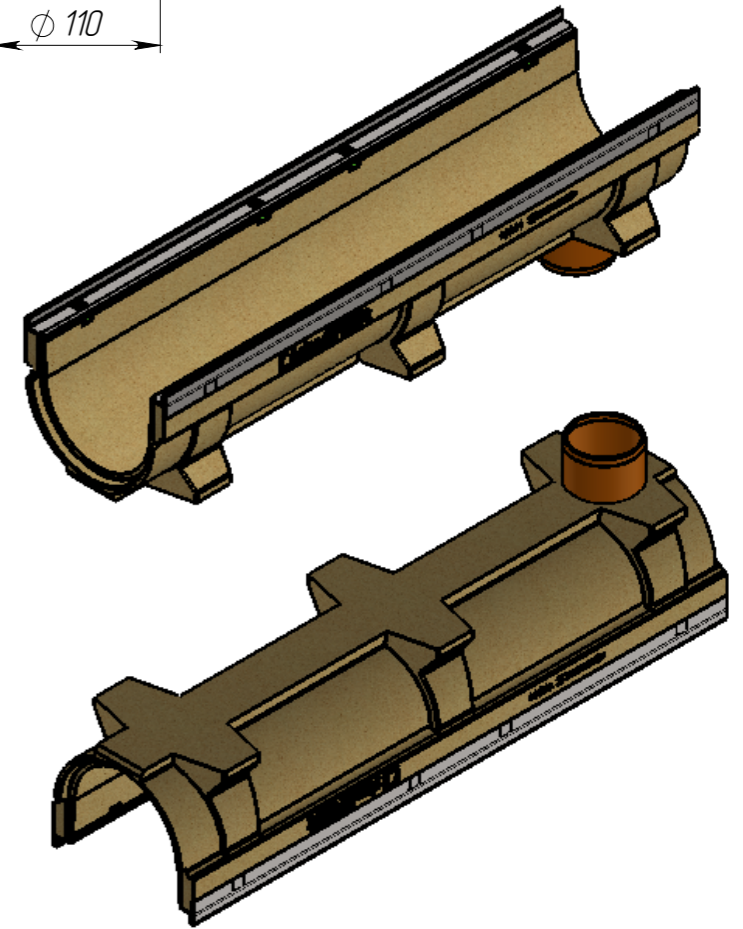

ЛВ-20.26.21-ПВ

1. \* - Размеры для справок

Перв. примен.

Справ. №

Подп. и дата

Инв. № дубл.

Взам.инв.

Подп. и дата

Инв. № подл.

					ЛВ-20.26.21-ПВ			Арт. 7537109
Изм.	Лист	№ документа	Подп.	Дата	Лоток водоотводной с вертикальным водоотводом	Лит.	Масса	Масштаб
Разраб.	Козак М.			29.05.2014			23.80	1:5
Пров.	Харамбура О.					Лист 1	Листов 1	
Т. контр								
Н. контр								
Утв.								