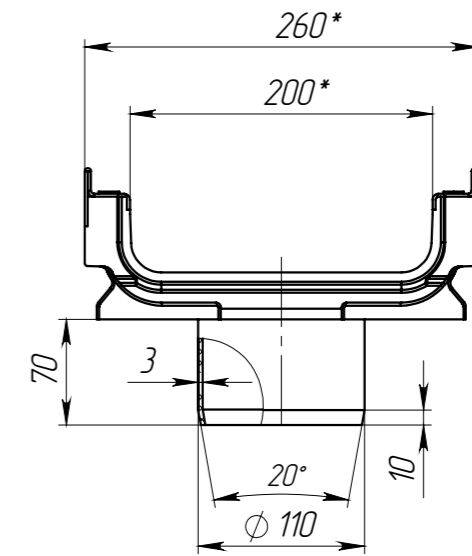

ЛВ-20.26.10-ЛВ

1. * - Размеры для справок

					ЛВ-20.26.10-ЛВ			Арт. 7527109
Изм.	Лист	№ документа	Подп.	Дата	Лоток водоотводной с вертикальным водоотводом	Лит.	Масса	Масштаб
Разраб.	Козак М.			29.05.2014			17.56	1:5
Пров.	Харамбура О.					Лист 1	Листов 1	
Т. контр								
Н. контр								
Утв.								