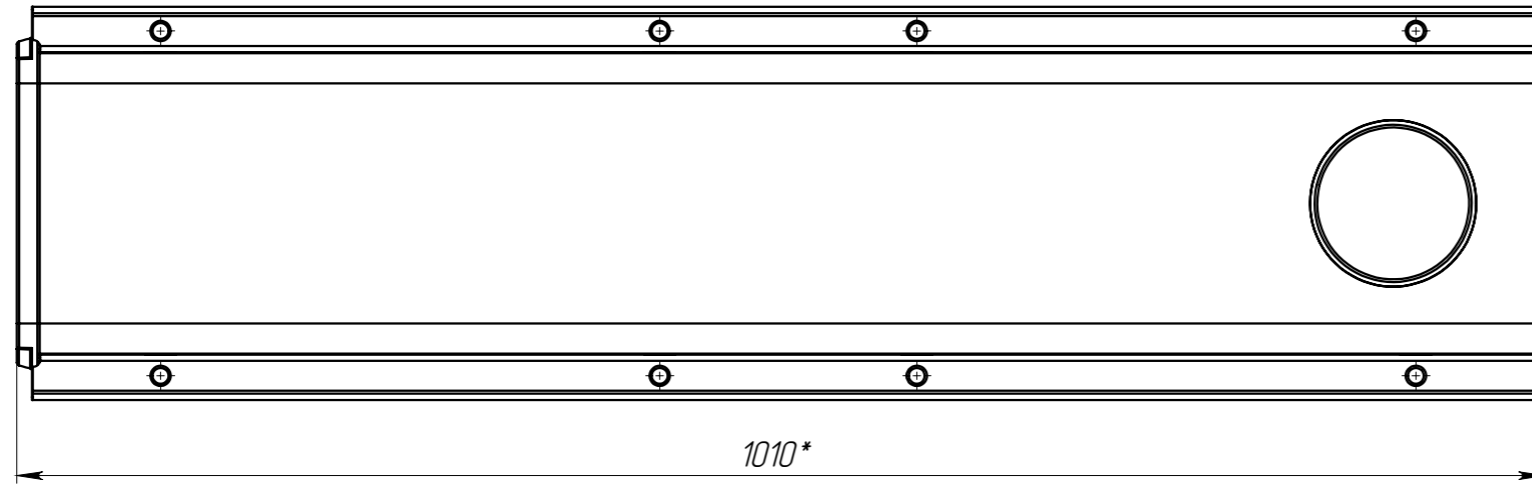

ЛВ-20.26.10-ЛВ

1. * - Размеры для справок

					ЛВ-20.26.10-ЛВ			Арт. 7527109
Изм.	Лист	№ документа	Подп.	Дата	Лоток водоотводной с вертикальным водоотводом	Лит.	Масса	Масштаб
Разраб.	Козак М.			29.05.2014			17.56	1:5
Пров.	Харамбура О.					Лист 1	Листов 1	
Т. контр								
Н. контр								
Утв.								