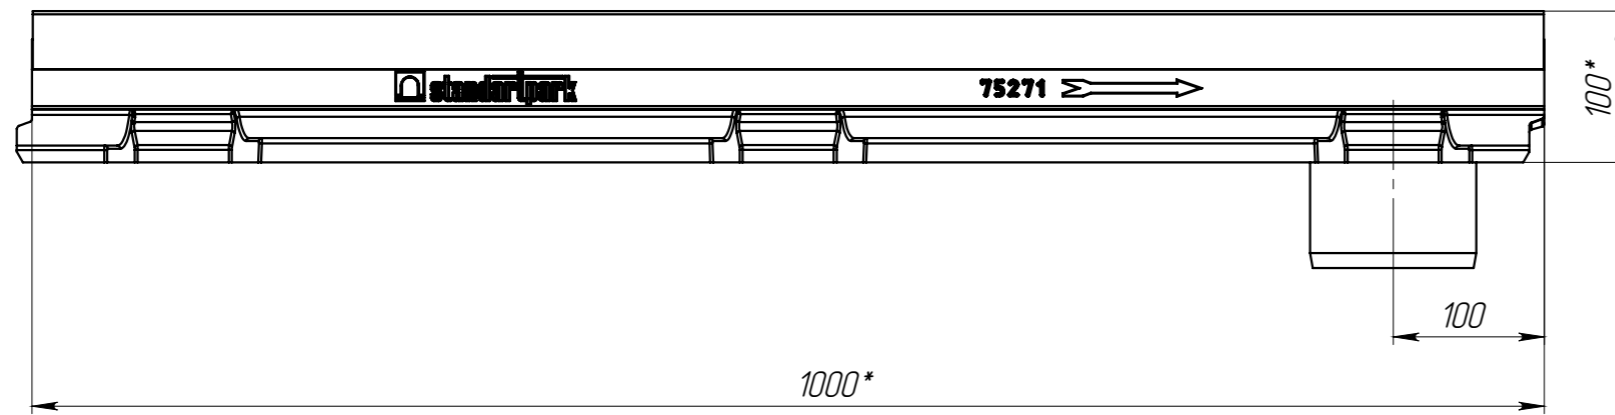

ЛВ-20.26.10-ЛВ

1. * - Размеры для справок

					ЛВ-20.26.10-ЛВ			Арт. 7527109
Изм.	Лист	№ документа	Подп.	Дата	Лоток водоотводной с вертикальным водоотводом	Лит.	Масса	Масштаб
Разраб.	Козак М.			29.05.2014			17.56	1:5
Пров.	Харамбура О.					Лист 1	Листов 1	
Т. контр								
Н. контр								
Утв.								