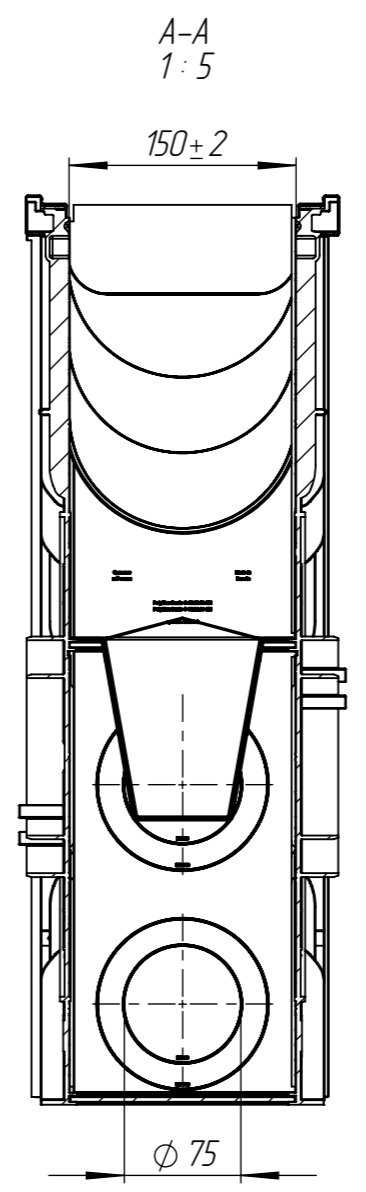

Перв. примен.
Справ. №
Подп. и дата
Инв. № дудл.
Взам.инв.
Подп. и дата
Инв. № подл.

ПУС-15.2160-ПП

*Размер для справок.

				Арм. 8280077				
				ПУС-15.2160-ПП-Ус				
Изм	Лист	И документа	Подп.	Дата	Пескоуловитель сборный PolyMax Basic	Лит.	Масса	Масштаб
Разраб.		Денисова Н.А.		11.02.21			4,91	1:5
Проб.		Белецкий С.Л.				Лист	Листов 1	
Т. контр		Белецкий С.Л.						
Н. контр								
Утв.		Камышиков О.А.						