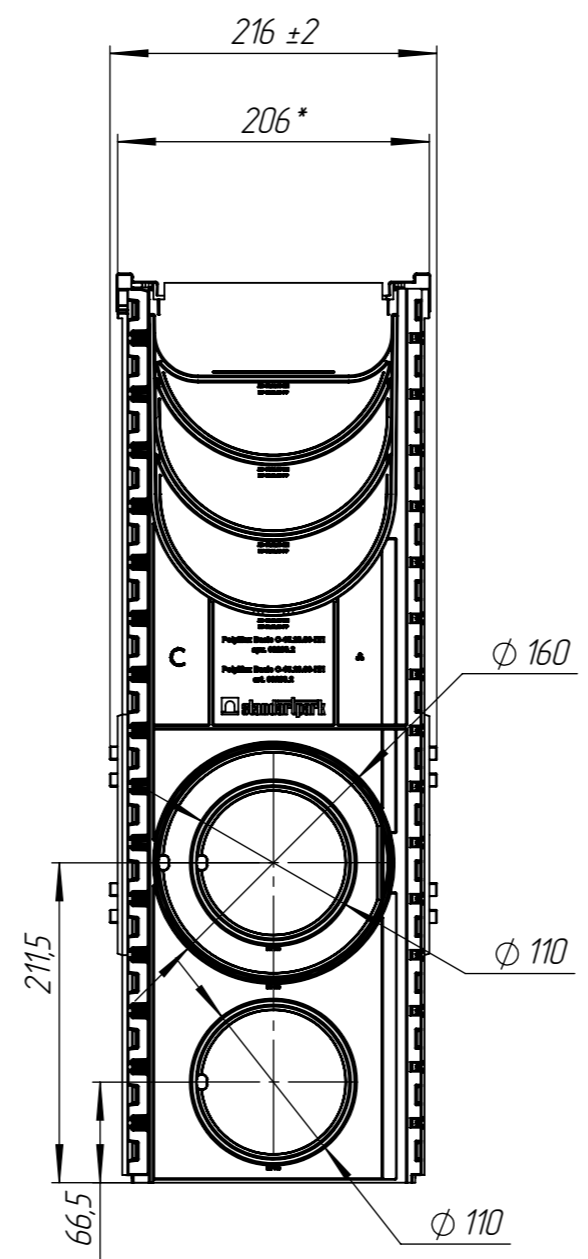

Перв. примен.
Справ. №
Подп. и дата
Инв. № дудл.
Взам.инв.
Подп. и дата
Инв. № подл.

ПУС-15.2160-ПП

*Размер для справок.

				Арм. 8280077				
				ПУС-15.2160-ПП-Ус				
Изм	Лист	И документа	Подп.	Дата	Пескоуловитель сборный PolyMax Basic	Лит.	Масса	Масштаб
Разраб.		Денисова Н.А.		11.02.21			4,91	1:5
Проб.		Белецкий С.Л.				Лист	Листов 1	
Т. контр		Белецкий С.Л.						
Н. контр								
Утв.		Камышиков О.А.						