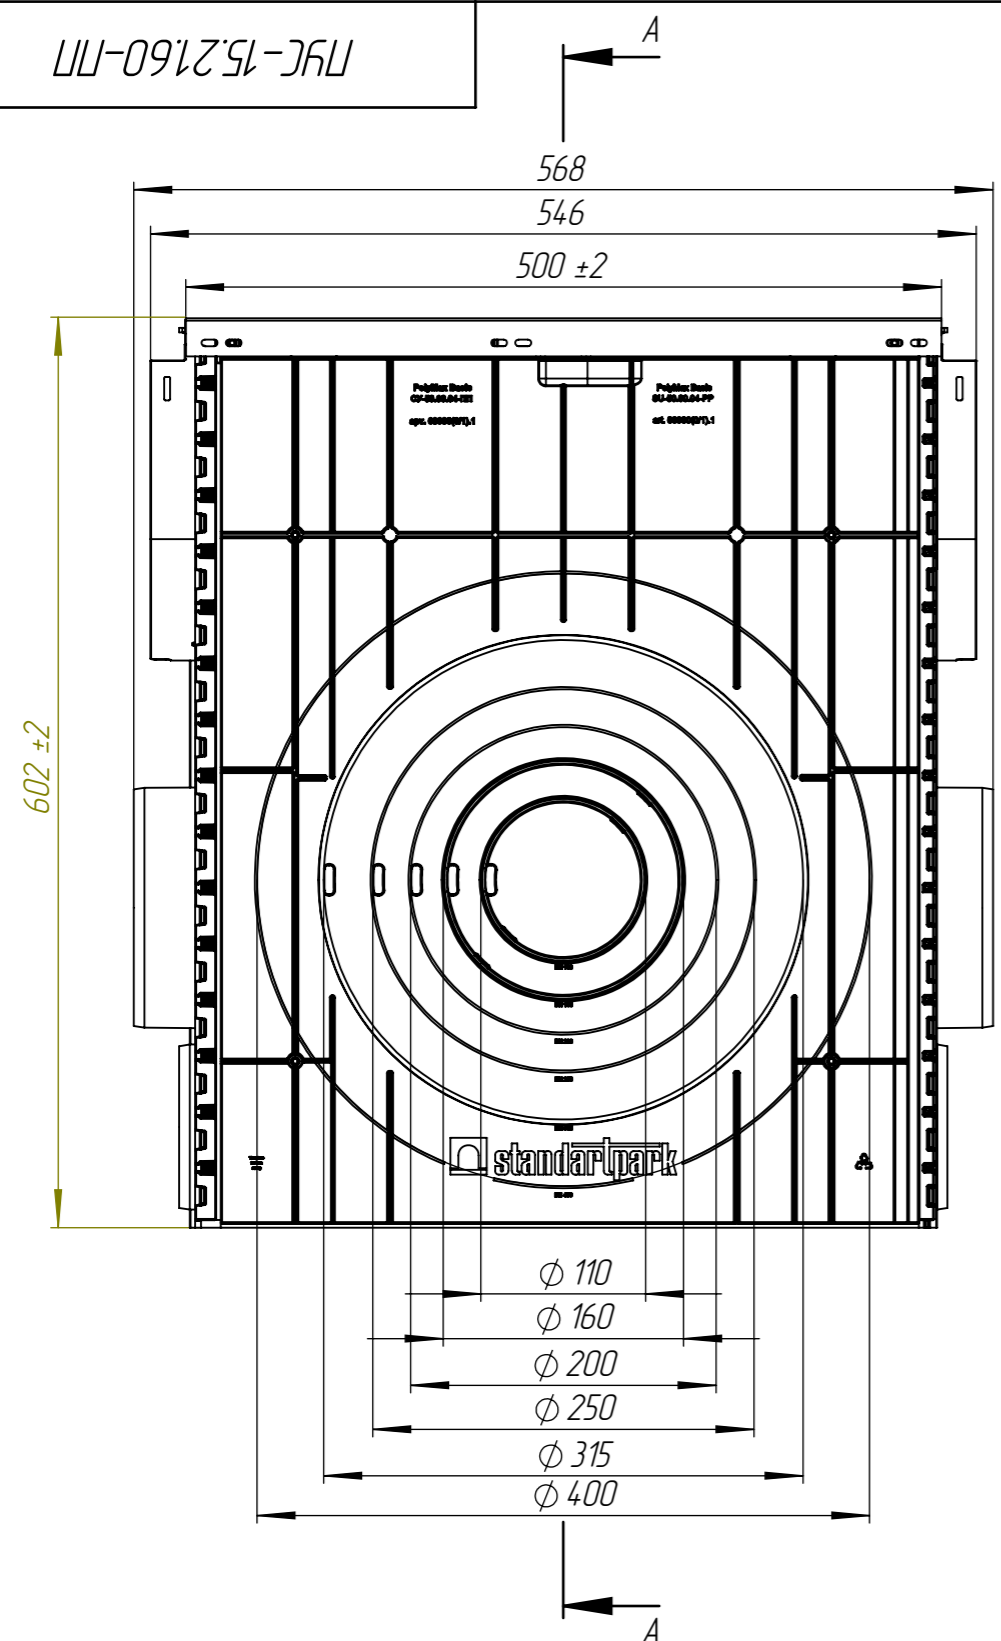

Перв. примен.
Справ. №
Подп. и дата
Инв. № дудл.
Взам.инв.
Подп. и дата
Инв. № подл.

ПУС-15.2160-ПП

*Размер для справок.

				Арм. 8280077				
				ПУС-15.2160-ПП-Ус				
Изм	Лист	И документа	Подп.	Дата	Пескоуловитель сборный PolyMax Basic	Лит.	Масса	Масштаб
Разраб.		Денисова Н.А.		11.02.21			4,91	1:5
Проб.		Белецкий С.Л.				Лист	Листов 1	
Т. контр		Белецкий С.Л.						
Н. контр								
Утв.		Камышиков О.А.						