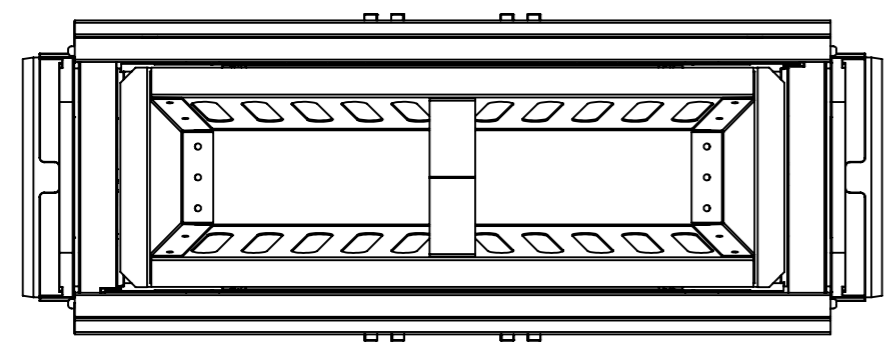

Перв. примен.
Справ. №
Подп. и дата
Инв. № дудл.
Взам.инв.
Подп. и дата
Инв. № подл.

ПУС-15.2160-ПП

*Размер для справок.

				Арм. 8280077				
				ПУС-15.2160-ПП-Ус				
Изм	Лист	И документа	Подп.	Дата	Пескоуловитель сборный PolyMax Basic	Лит.	Масса	Масштаб
Разраб.		Денисова Н.А.		11.02.21			4,91	1:5
Проб.		Белецкий С.Л.				Лист	Листов 1	
Т. контр		Белецкий С.Л.						
Н. контр								
Утв.		Камышиков О.А.						