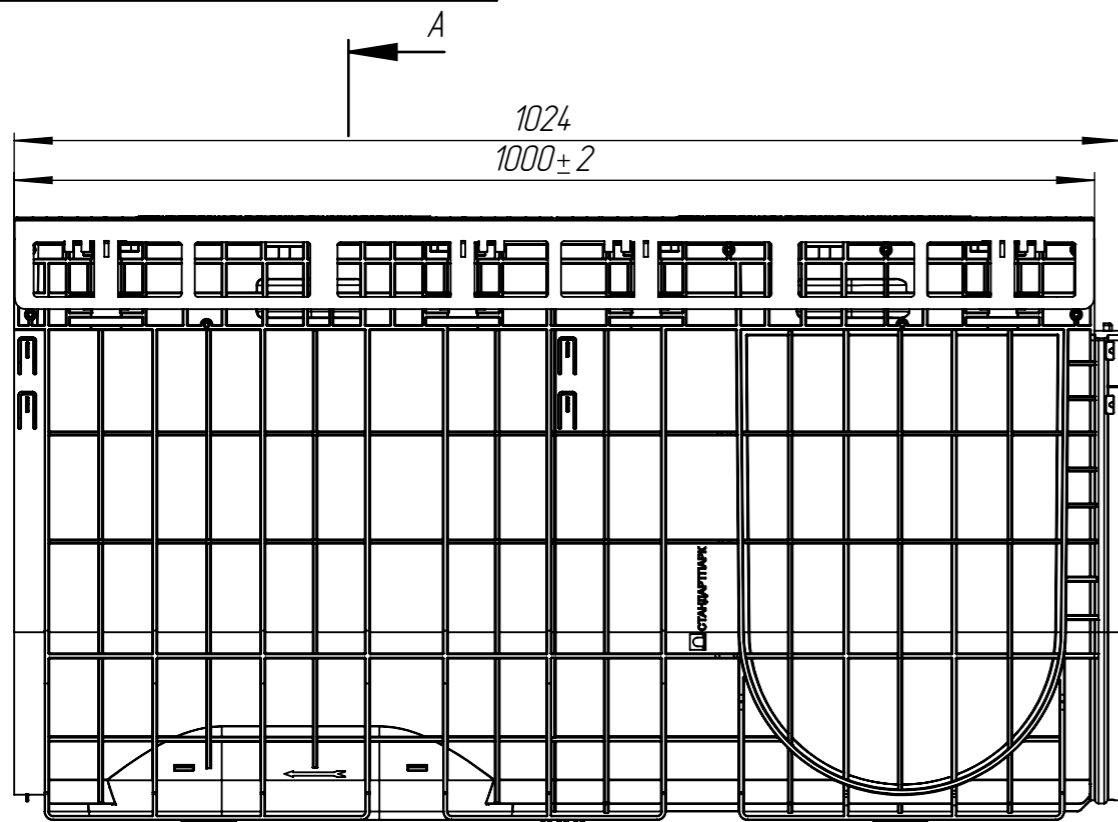

ЛВ-30.36.56-ПП-РВ-ВЧ-Ш5

Перв. примен.

Справ. №

Подп. и дата

Инд. № дудл.

Взам. инв.

Подп. и дата

Инд. № подл.

					ЛВ-30.36.56-ПП-РВ-ВЧ-Ш5			Арт. 0878055-М
Изм.	Лист	И документа	Подп.	Дата	Комплект PolyMax Drive DN300 H560 E600	Лист	Масса	Масштаб
Разраб.	Денисова Н.А.			21.10.21			49.66	1:7
Проб.	Кунцов М.					Лист	Листов 1	
Т. контр	Белецкий С.Л.							
Н. контр	Запольская А.В.							
Утв.	Камышников О.А.							