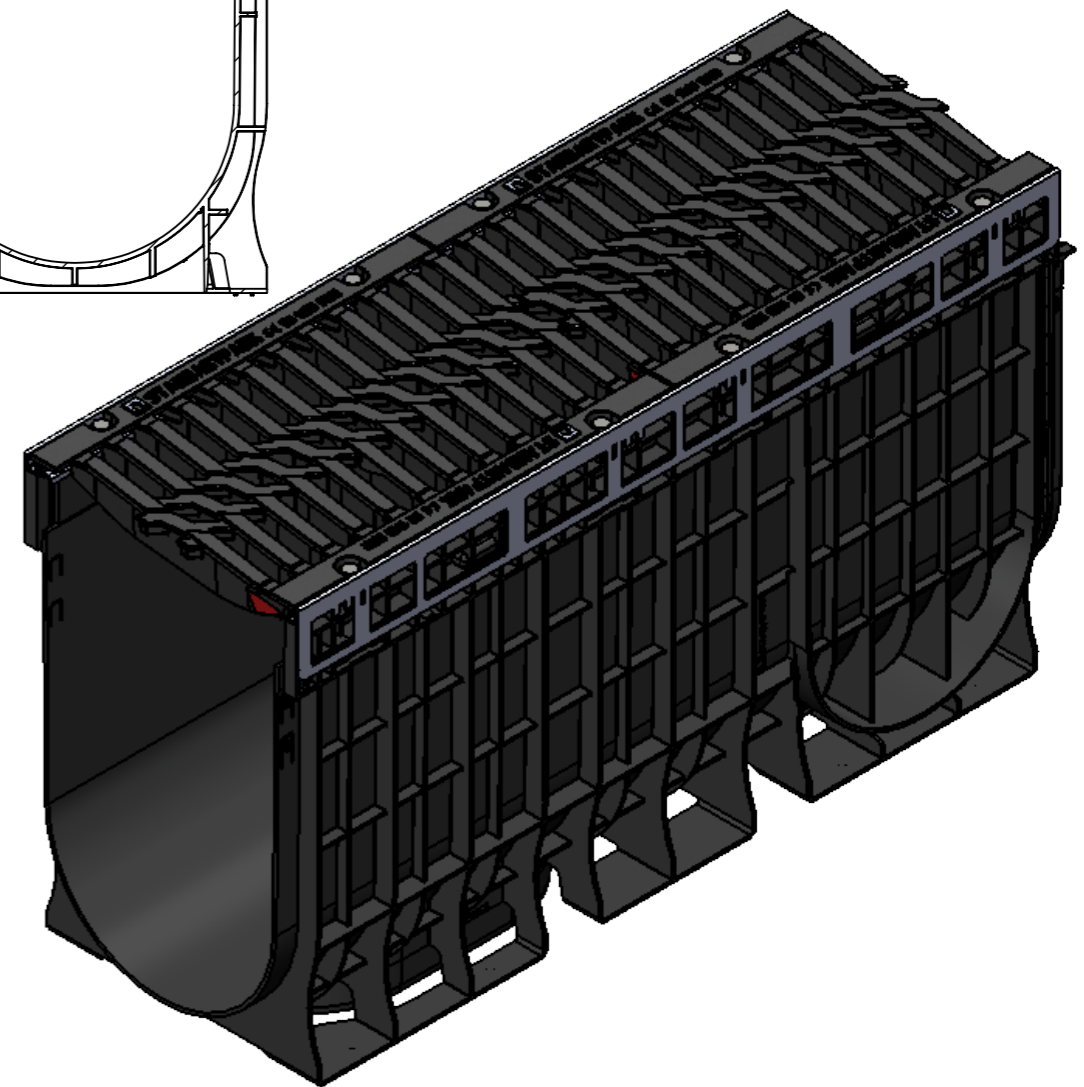

ЛВ-30.36.56-ПП-РВ-ВЧ-Ш5

Перв. примен.

Справ. №

Подп. и дата

Инд. № дудл.

Взам. инв.

Подп. и дата

Инд. № подл.

					ЛВ-30.36.56-ПП-РВ-ВЧ-Ш5			Арт. 0878055-М
Изм.	Лист	И документа	Подп.	Дата	Комплект PolyMax Drive DN300 H560 E600	Лист	Масса	Масштаб
Разраб.	Денисова Н.А.			21.10.21			49.66	1:7
Проб.	Кунцов М.					Лист	Листов 1	
Т. контр	Белецкий С.Л.							
Н. контр	Запольская А.В.							
Утв.	Камышников О.А.							