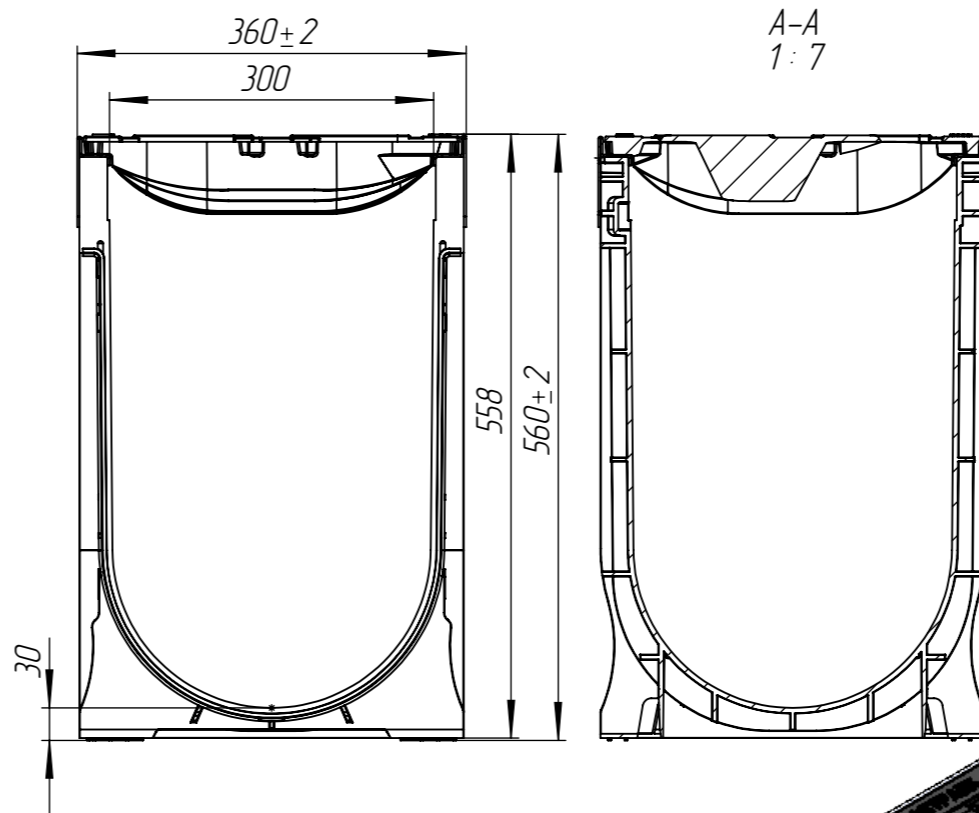

ЛВ-30.36.56-ПП-РВ-ВЧ-Ш5

Перв. примен.

Справ. №

Подп. и дата

Инд. № дудл.

Взам. инв.

Подп. и дата

Инд. № подл.

					ЛВ-30.36.56-ПП-РВ-ВЧ-Ш5			Арт. 0878055-М
Изм.	Лист	И документа	Подп.	Дата	Комплект PolyMax Drive DN300 H560 E600	Лист	Масса	Масштаб
Разраб.	Денисова Н.А.			21.10.21			49.66	1:7
Проб.	Кунцов М.					Лист	Листов 1	
Т. контр	Белецкий С.Л.							
Н. контр	Запольская А.В.							
Утв.	Камышников О.А.							