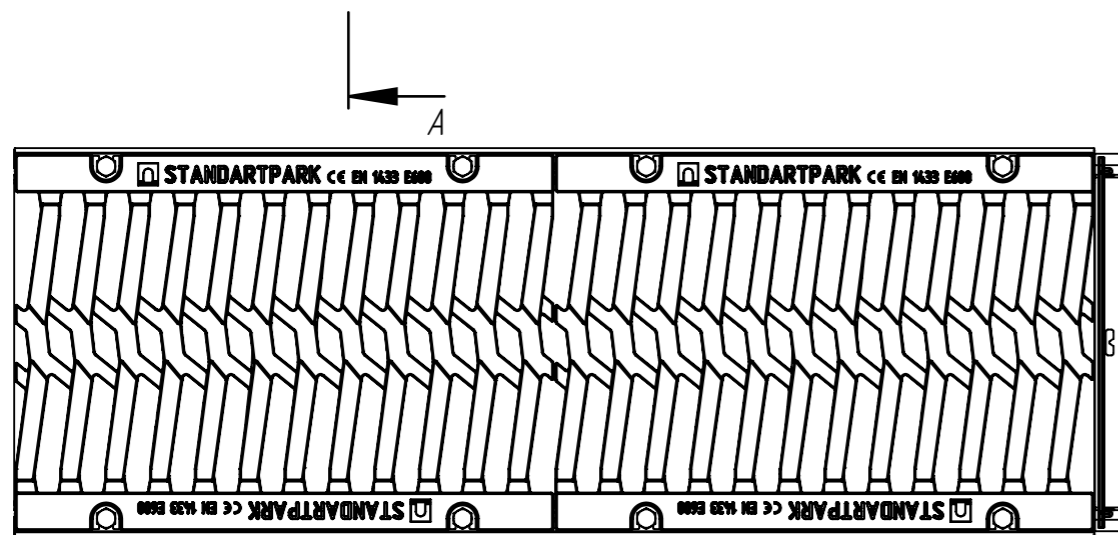

ЛВ-30.36.56-ПП-РВ-ВЧ-Ш5

Перв. примен.

Справ. №

Подп. и дата

Инд. № дудл.

Взам. инв.

Подп. и дата

Инд. № подл.

					ЛВ-30.36.56-ПП-РВ-ВЧ-Ш5			Арт. 0878055-М
Изм.	Лист	И документа	Подп.	Дата	Комплект PolyMax Drive DN300 H560 E600	Лист	Масса	Масштаб
Разраб.	Денисова Н.А.			21.10.21			49.66	1:7
Проб.	Кунцов М.					Лист	Листов 1	
Т. контр	Белецкий С.Л.							
Н. контр	Запольская А.В.							
Утв.	Камышников О.А.							