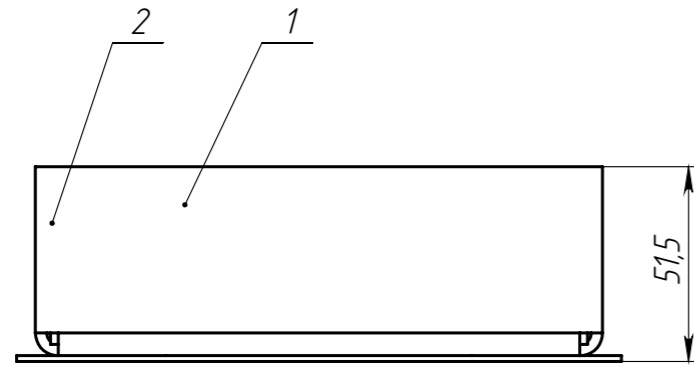

МВГ-15.15.05-НС

- Размер для справок;

Формат	Поз	Обозначение	Наименование	К-ВО	Артикул
	1	ТВТ-15.01.000	Крышка	1	
	2	ТВГ-15.02.000	Корпус	1	
	4			2	

Перв. примен.
Справ. №
Подп. и дата
Изм. № докум.
Взам инв.
Подп. и дата
Изм. № подл.