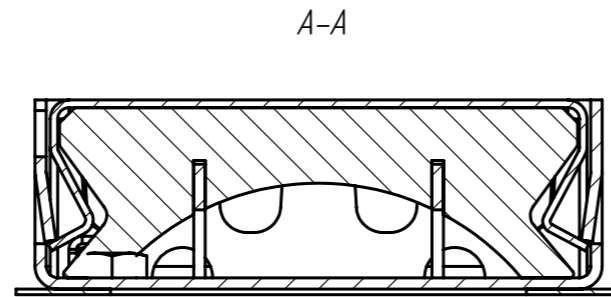

МВГ-15.15.05-НС

- Размер для справок;

Формат	Поз	Обозначение	Наименование	К-ВО	Артикул
	1	ТВТ-15.01.000	Крышка	1	
	2	ТВГ-15.02.000	Корпус	1	
	4			2	

Перв. примен.
Справ. №
Подп. и дата
Изм. № докум.
Взам инв.
Подп. и дата
Изм. № подл.