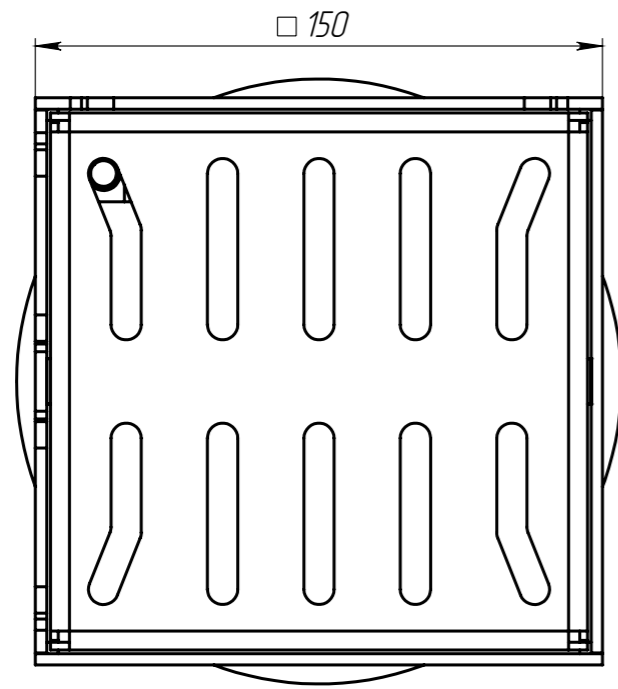

МВГ-15.15.05-НС

- Размер для справок;

Формат	Поз	Обозначение	Наименование	К-ВО	Артикул
	1	ТВТ-15.01.000	Крышка	1	
	2	ТВГ-15.02.000	Корпус	1	
	4			2	

Перв. примен.
Справ. №
Подп. и дата
Изм. № докум.
Взам инв.
Подп. и дата
Изм. № подл.