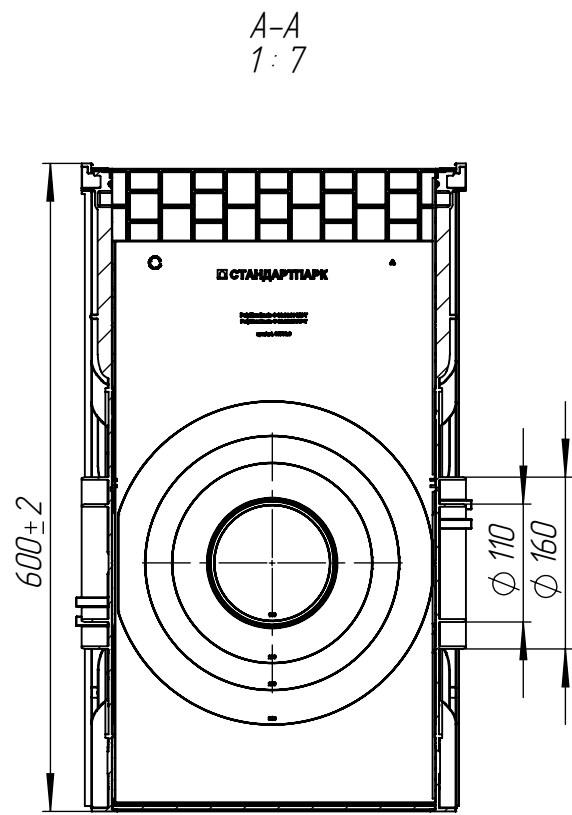

Пус-30.36.62-ПП-Т(-без дна)

Перв. примен.

Справ. №

Подп. и дата

Инв. № дудл.

Взам.инв.

Подп. и дата

Инв. № подл.

№ п/п	Обозначение	Комплектация	Артикул	Масса, кг
1	ПУС-30.36.62-ПП-Т	С дном (применение в один уровень)	878010708	5,68
2	ПУС-30.36.62-ПП-Т-без дна	Без дна (верхняя секция)	878010708.2	5,31

				ПУС-30.36.62-ПП-Т(-без дна)			
Изм.	Лист	И документ	Подп.	Дата	Лит.	Масса	Масштаб
		Денисова Н.А.		06.04.21		5,68(5,31)	1:10
		Кунцов М.			Лист	Листов 1	
		Белецкий С.А.					
		Запольская А.В.					
		Камышников О.А.					