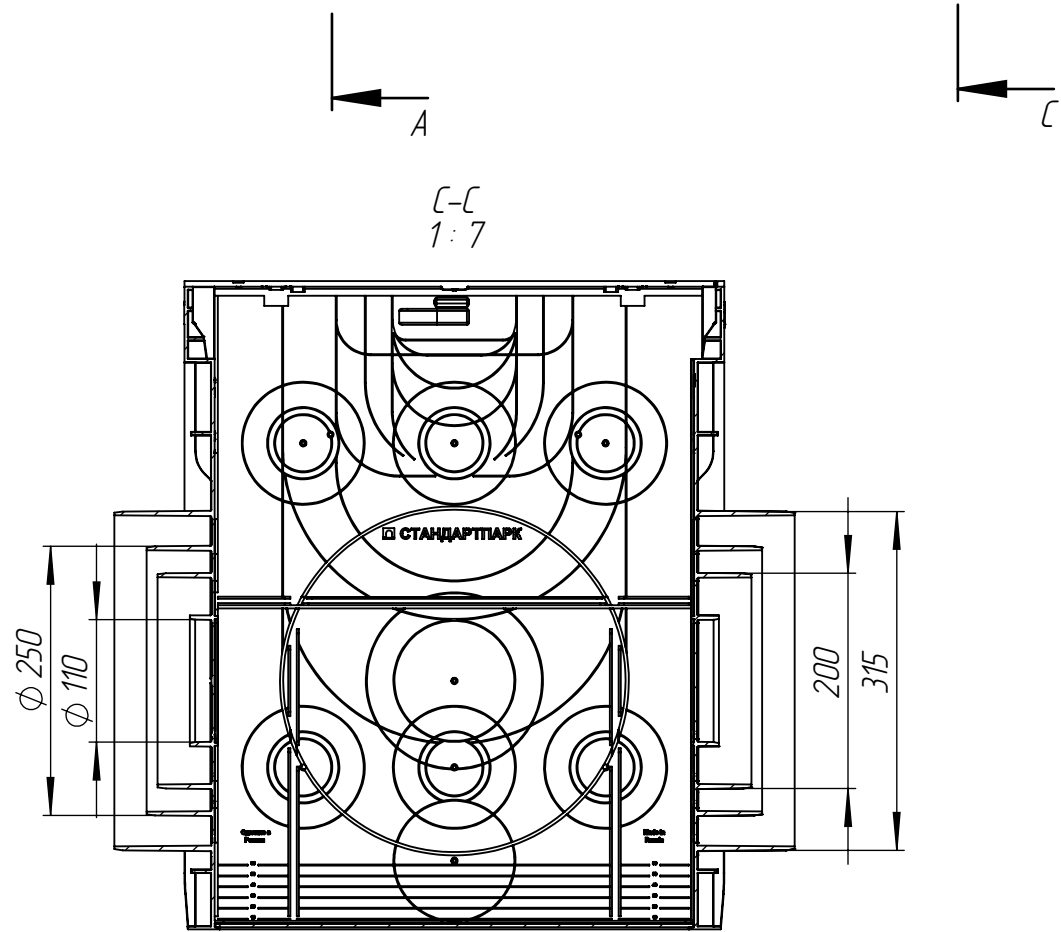

Пус-30.36.62-ПП-Т(-без дна)

Перв. примен.

Справ. №

Подп. и дата

Инв. № дудл.

Взам.инв.

Подп. и дата

Инв. № подл.

№ п/п	Обозначение	Комплектация	Артикул	Масса, кг
1	ПУС-30.36.62-ПП-Т	С дном (применение в один уровень)	878010708	5,68
2	ПУС-30.36.62-ПП-Т-без дна	Без дна (верхняя секция)	878010708.2	5,31

				ПУС-30.36.62-ПП-Т(-без дна)			
Изм.	Лист	И документ	Подп.	Дата	Лит.	Масса	Масштаб
		Денисова Н.А.		06.04.21		5,68(5,31)	1:10
		Кунцов М.			Лист	Листов 1	
		Белецкий С.А.					
		Запольская А.В.					
		Камышников О.А.					