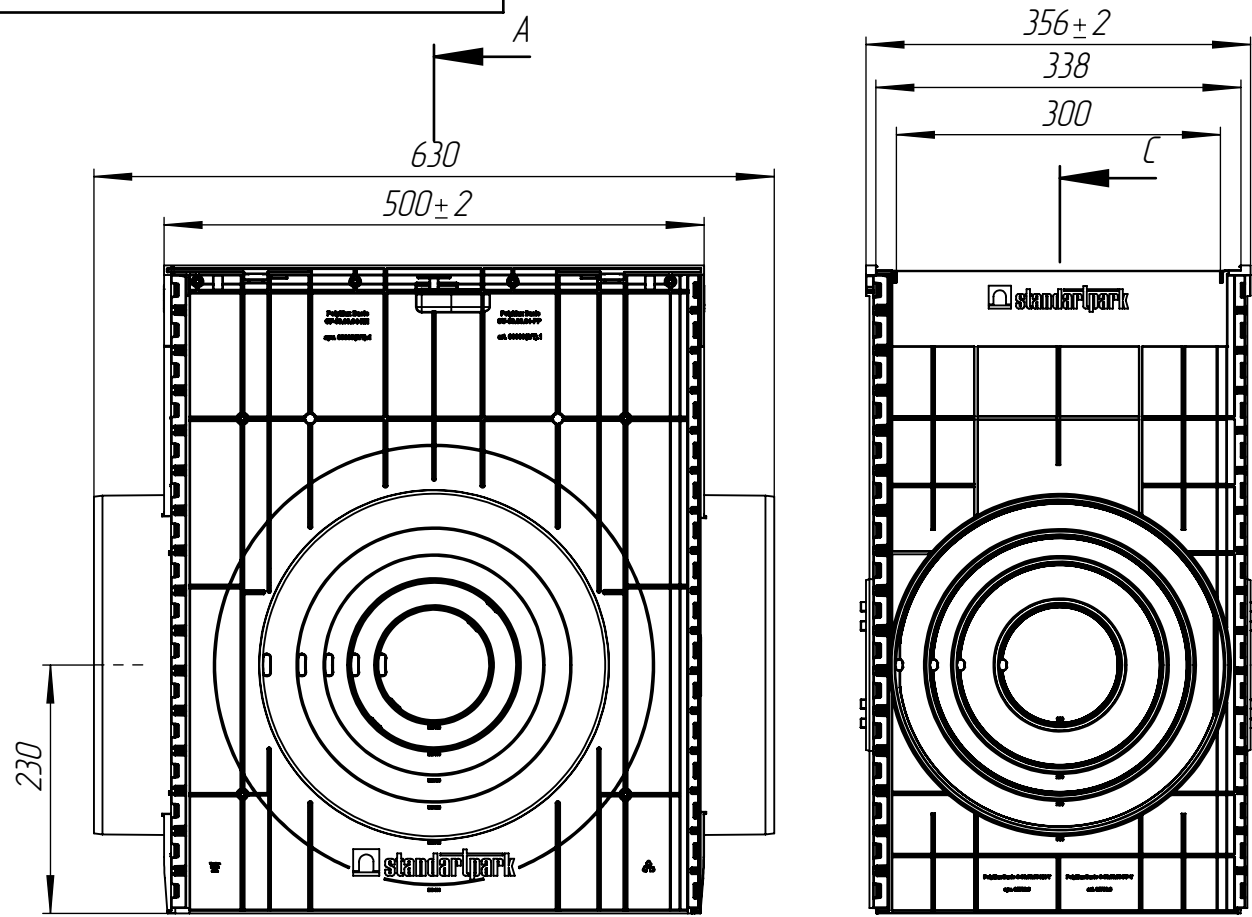

Пус-30.36.62-ПП-Т(-без дна)

Перв. примен.

Справ. №

Подп. и дата

Инв. № дудл.

Взам.инв.

Подп. и дата

Инв. № подл.

№ п/п	Обозначение	Комплектация	Артикул	Масса, кг
1	ПУС-30.36.62-ПП-Т	С дном (применение в один уровень)	878010708	5,68
2	ПУС-30.36.62-ПП-Т-без дна	Без дна (верхняя секция)	878010708.2	5,31

				ПУС-30.36.62-ПП-Т(-без дна)			
Изм.	Лист	И документ	Подп.	Дата	Лит.	Масса	Масштаб
		Денисова Н.А.		06.04.21		5,68(5,31)	1:10
		Кунцов М.			Лист	Листов 1	
		Белецкий С.А.					
		Запольская А.В.					
		Камышников О.А.					