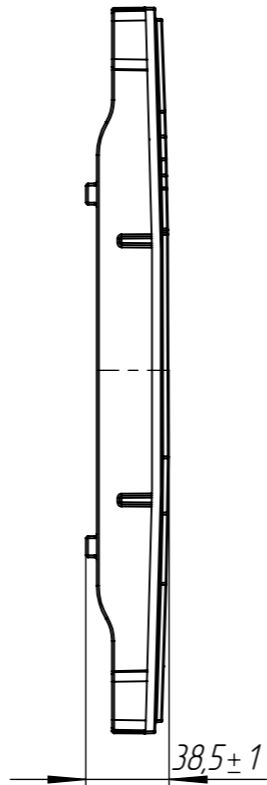

КИ-30.34.50-ПП

Перв. примен.

Справ. №

Подп. и дата

Инв. № дудл.

Взам.инв.

Подп. и дата

Инв. № подл.

					КИ-30.34.50-ПП			Арт. 17801
Изм.	Лист	И документа	Подп.	Дата	Крышка PolyMax Basic	Лит.	Масса	Масштаб
Разраб.	Денисова Н.А.			02.09.21			1,82	1:3,5
Проб.	Кунцов М.							
Т. контр	Белецкий С.Л.					Лист	Листов 1	
Н. контр	Запольская А.В.				Полипропилен ГОСТ 26996-86			
Утв.	Камышников О.А.							