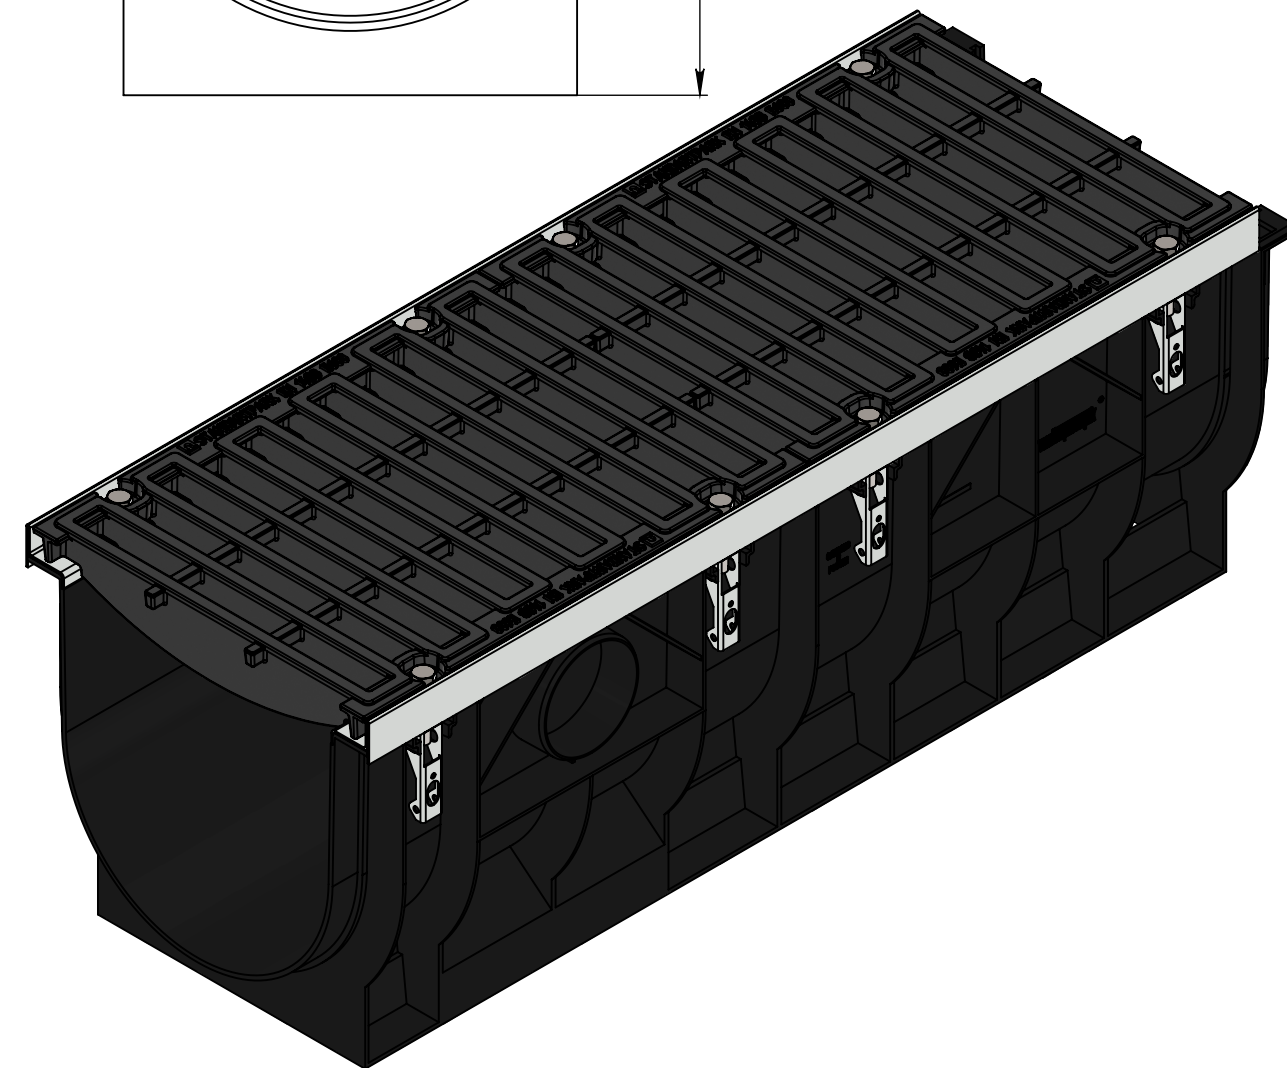

ЛВ-30.39.38-ПП-ЩД5

Перв. примен.

Справ. №

Подп. и дата

Инв. № дудл.

Взам.инв.

Подп. и дата

Инв. № подл.

					ЛВ-30.39.38-ПП-ЩД5			Арт. 0874015
Изм.	Лист	№ документа	Подп.	Дата	Лоток водоотводный с решеткой	Лит.	Масса	Масштаб
Разраб.		Денисова Н.А.		22.07.16			48.78	1:5
Пров.		Белецкий С.Л.				Лист	Листов 1	
Т. контр		Белецкий С.Л.						
Н. контр		Запольская А.В.						
Утв.		Камышников О.А.						