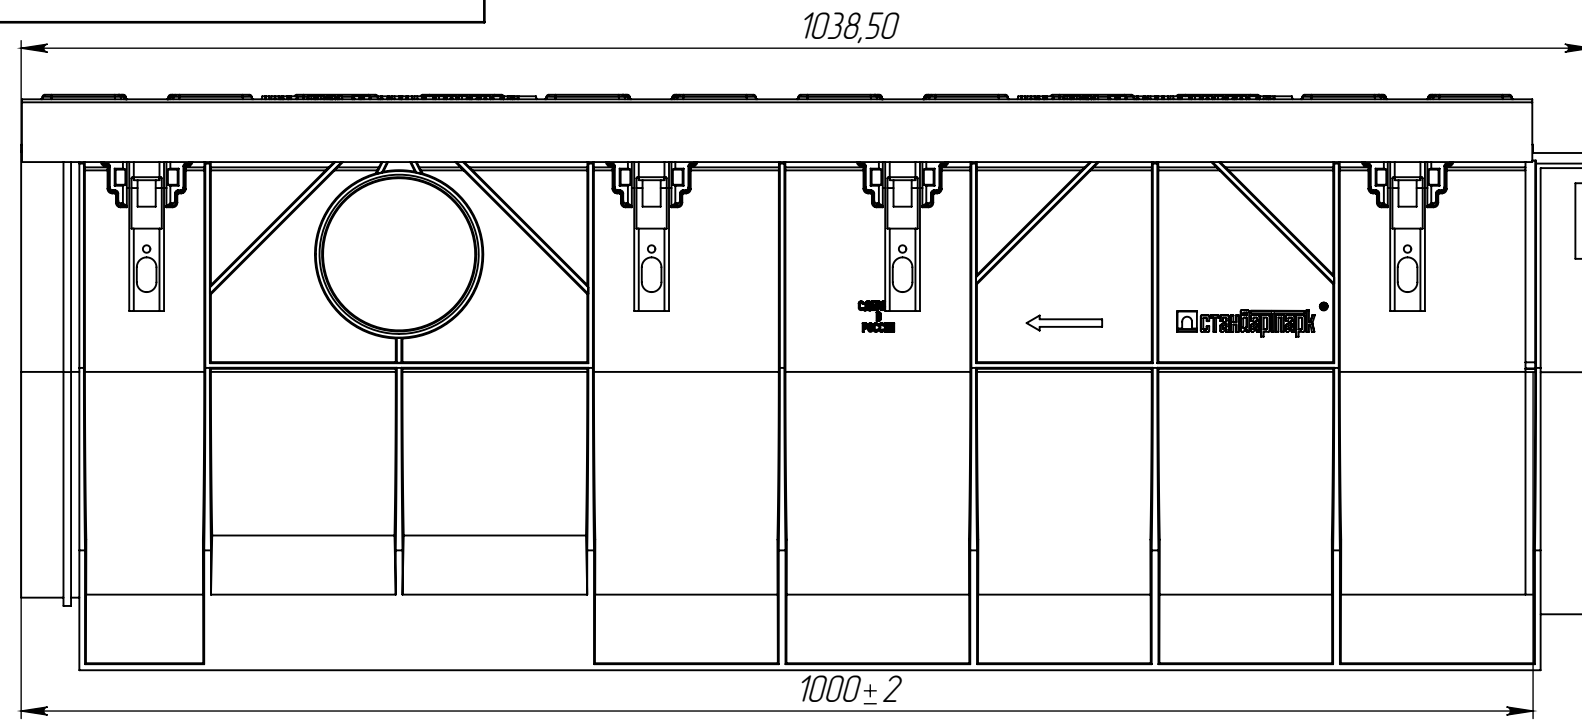

ЛВ-30.39.38-ПП-ЩД5

Перв. примен.

Справ. №

Подп. и дата

Инв. № дудл.

Взам.инв.

Подп. и дата

Инв. № подл.

					ЛВ-30.39.38-ПП-ЩД5			Арт. 0874015
Изм.	Лист	№ документа	Подп.	Дата	Лоток водоотводный с решеткой	Лит.	Масса	Масштаб
Разраб.		Денисова Н.А.		22.07.16			48.78	1:5
Пров.		Белецкий С.Л.				Лист	Листов 1	
Т. контр		Белецкий С.Л.						
Н. контр		Запольская А.В.						
Утв.		Камышников О.А.						