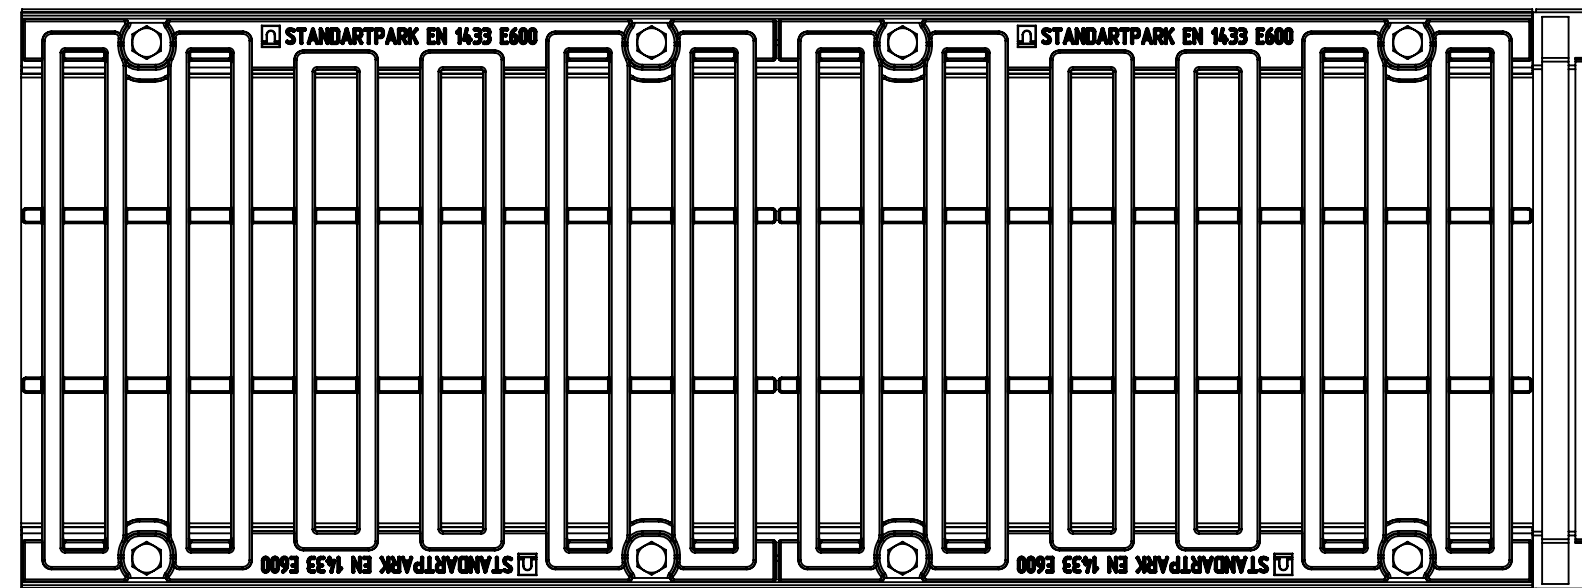

ЛВ-30.39.38-ПП-ЩД5

Перв. примен.

Справ. №

Подп. и дата

Инв. № дудл.

Взам.инв.

Подп. и дата

Инв. № подл.

					ЛВ-30.39.38-ПП-ЩД5			Арт. 0874015
Изм.	Лист	№ документа	Подп.	Дата	Лоток водоотводный с решеткой	Лит.	Масса	Масштаб
Разраб.		Денисова Н.А.		22.07.16			48.78	1:5
Пров.		Белецкий С.Л.				Лист	Листов 1	
Т. контр		Белецкий С.Л.						
Н. контр		Запольская А.В.						
Утв.		Камышников О.А.						