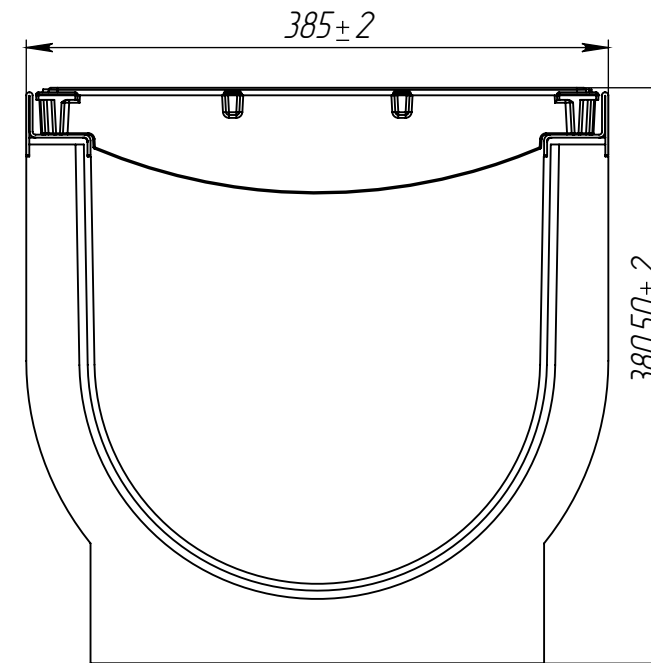

ЛВ-30.39.38-ПП-ЩД5

Перв. примен.

Справ. №

Подп. и дата

Инв. № дудл.

Взам.инв.

Подп. и дата

Инв. № подл.

					ЛВ-30.39.38-ПП-ЩД5			Арт. 0874015
Изм.	Лист	№ документа	Подп.	Дата	Лоток водоотводный с решеткой	Лит.	Масса	Масштаб
Разраб.		Денисова Н.А.		22.07.16			48.78	1:5
Пров.		Белецкий С.Л.				Лист	Листов 1	
Т. контр		Белецкий С.Л.						
Н. контр		Запольская А.В.						
Утв.		Камышников О.А.						