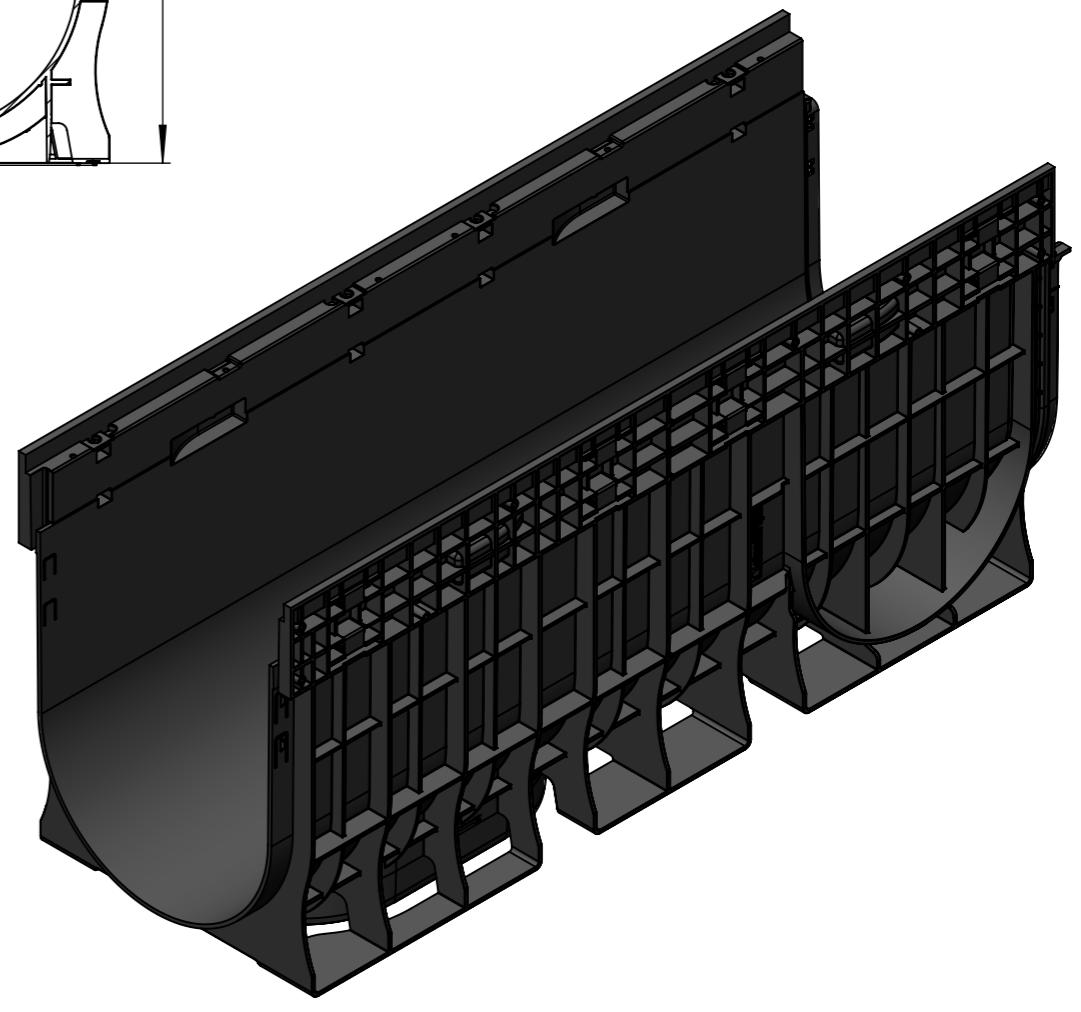

Перв. примен.					
Справ. №					
Подп. и дата					
Инв. № дудл.					
Взам.инв.					
Подп. и дата					
Инв. № подл.					

ЛВ-30.36.46-ПП

					ЛВ-30.36.46-ПП			Арт. 87601-М	
Изм	Лист	И документа	Подп.	Дата	Лоток PolyMax Basic DN300 H460 высокий борт	Лит.	Масса	Масштаб	
Разраб.	Денисова Н.А.			05.04.21			8.59	1:10	
Пров.	Кунцов М.					Лист	Листов 1		
Т. контр	Белецкий С.А.								
Н. контр	Запольская А.В.				Вторичный полипропилен				
Утв.	Камышников О.А.				