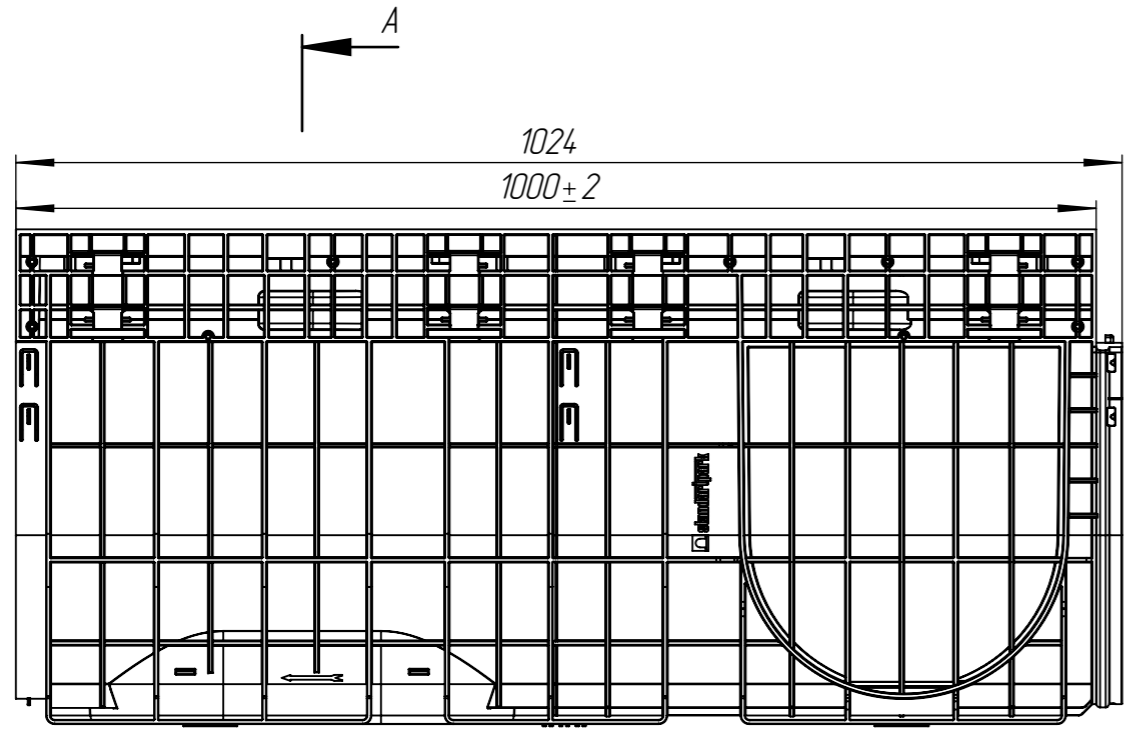

Перв. примен.					
Справ. №					
Подп. и дата					
Инв. № дудл.					
Взам.инв.					
Подп. и дата					
Инв. № подл.					

ЛВ-30.36.46-ПП

					ЛВ-30.36.46-ПП			Арт. 87601-М	
Изм	Лист	И документа	Подп.	Дата	Лоток PolyMax Basic DN300 H460 высокий борт	Лит.	Масса	Масштаб	
Разраб.	Денисова Н.А.			05.04.21			8.59	1:10	
Пров.	Кунцов М.					Лист	Листов 1		
Т. контр	Белецкий С.А.								
Н. контр	Запольская А.В.				Вторичный полипропилен				
Утв.	Камышников О.А.				