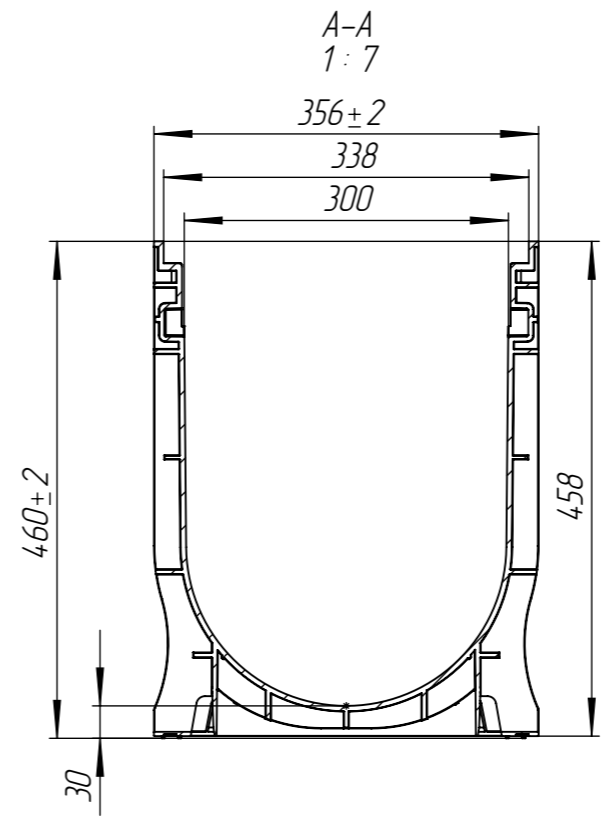

Перв. примен.					
Справ. №					
Подп. и дата					
Инв. № дудл.					
Взам.инв.					
Подп. и дата					
Инв. № подл.					

ЛВ-30.36.46-ПП

					ЛВ-30.36.46-ПП			Арт. 87601-М	
Изм	Лист	И документа	Подп.	Дата	Лоток PolyMax Basic DN300 H460 высокий борт	Лит.	Масса	Масштаб	
Разраб.	Денисова Н.А.			05.04.21			8.59	1:10	
Пров.	Кунцов М.					Лист	Листов 1		
Т. контр	Белецкий С.А.								
Н. контр	Запольская А.В.				Вторичный полипропилен				
Утв.	Камышников О.А.				