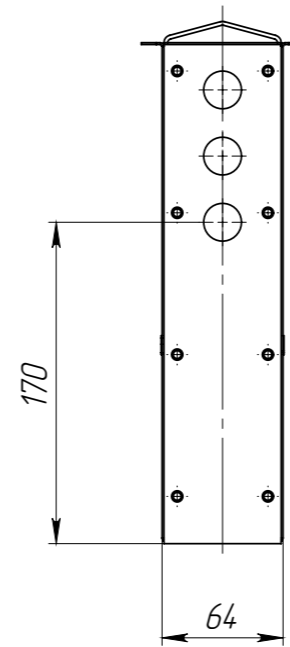

КОПУ-10.16.50-0С

Перв. примен.

Справ. №

Подп. и дата

Изм. № дудл.

Взам инв.

Подп. и дата

Изм. № подл.

Арт. 6109

КОПУ-10.16.50-0С

Изм	Лист	№ документа	Подп.	Дата	Корзина	Лит.	Масса	Масштаб
Разраб.		Сметанников Д.П.		01.12.14			2.22	1:4
Пров.		Полежаев А.В.						
Т. контр		Стахиевич А.А.						
Н. контр								
Утв.		Седава Е.А.						
						Лист	Листов 1	