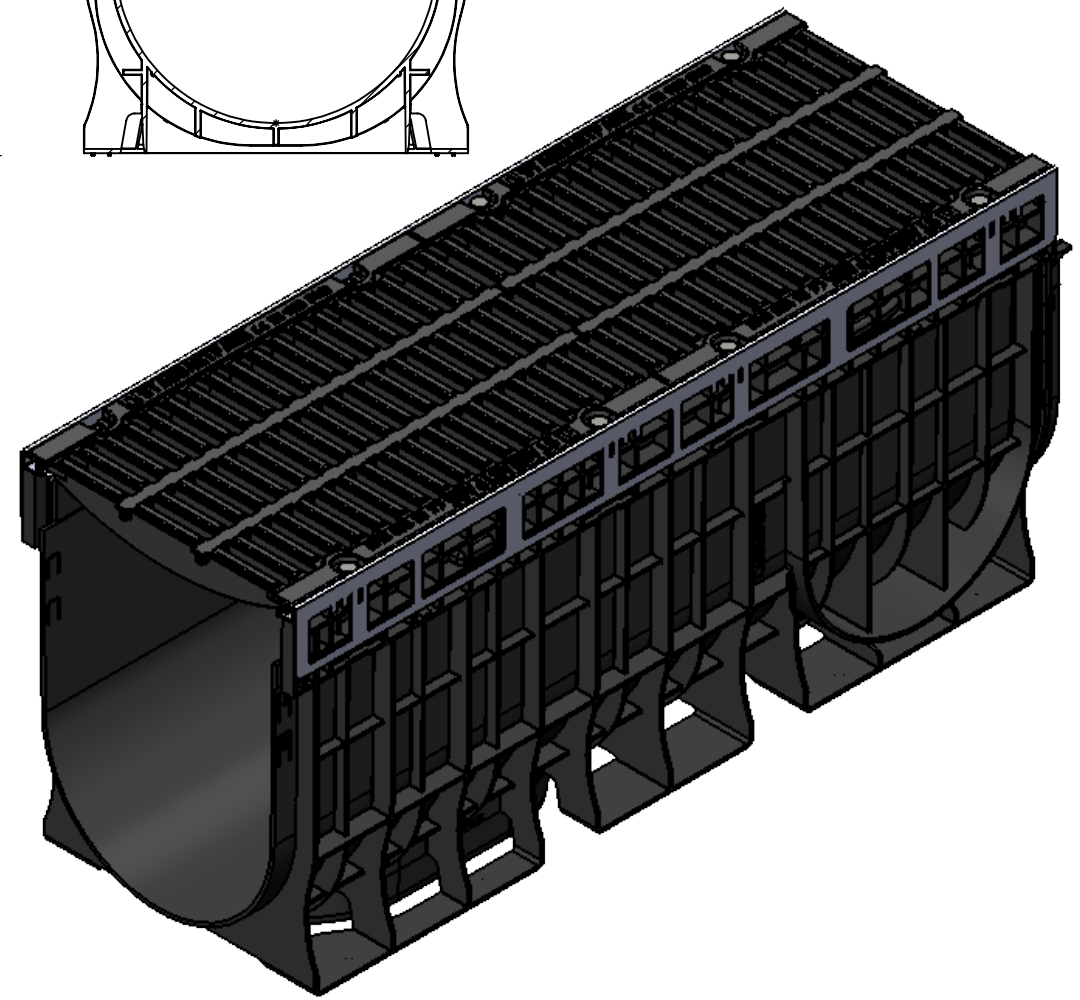

ЛВ-30.36.46-ПП-РВ-ВЧ-Щ4

Перв. примен.

Справ. №

Подп. и дата

Инв. № дудл.

Взам.инв.

Подп. и дата

Инв. № подл.

					ЛВ-30.36.46-ПП-РВ-ВЧ-Щ4			Арт. 0876034-М
Изм.	Лист	И документа	Подп.	Дата	Комплект PolyMax Drive DN300 H460 D400	Лит.	Масса	Масштаб
Разраб.	Денисова Н.А.			21.10.21			45.87	1:7
Проб.	Кунцов М.					Лист	Листов 1	
Т. контр	Белецкий С.А.							
Н. контр	Запольская А.В.							
Утв.	Камышиков О.А.							