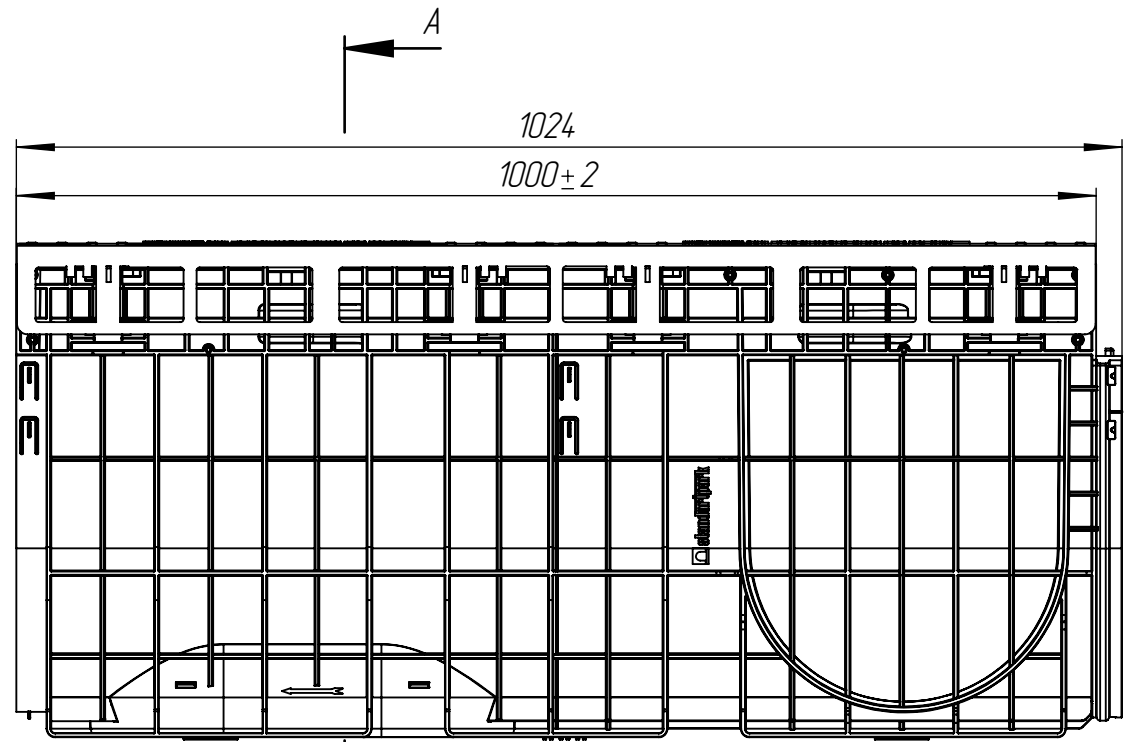

ЛВ-30.36.46-ПП-РВ-ВЧ-Щ4

Перв. примен.

Справ. №

Подп. и дата

Инв. № дудл.

Взам.инв.

Подп. и дата

Инв. № подл.

					ЛВ-30.36.46-ПП-РВ-ВЧ-Щ4			Арт. 0876034-М
Изм.	Лист	И документа	Подп.	Дата	Комплект PolyMax Drive DN300 H460 D400	Лит.	Масса	Масштаб
Разраб.	Денисова Н.А.			21.10.21			45.87	1:7
Проб.	Кунцов М.					Лист	Листов 1	
Т. контр	Белецкий С.А.							
Н. контр	Запольская А.В.							
Утв.	Камышиков О.А.							