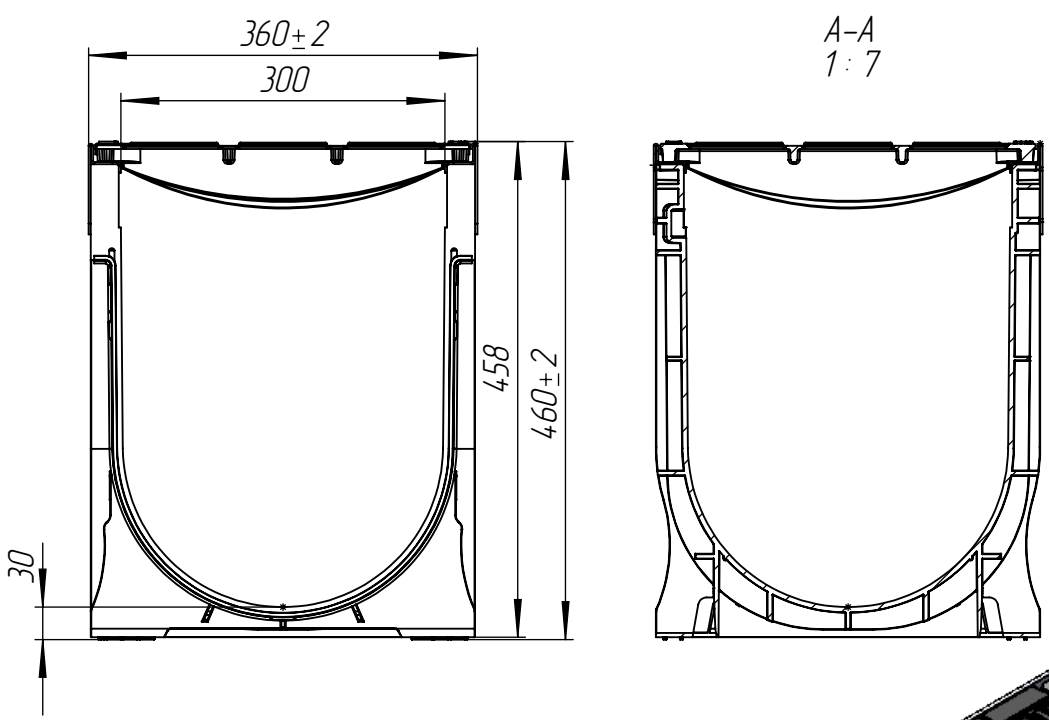

ЛВ-30.36.46-ПП-РВ-ВЧ-Щ4

Перв. примен.

Справ. №

Подп. и дата

Инв. № дудл.

Взам.инв.

Подп. и дата

Инв. № подл.

					ЛВ-30.36.46-ПП-РВ-ВЧ-Щ4			Арт. 0876034-М
Изм.	Лист	И документа	Подп.	Дата	Комплект PolyMax Drive DN300 H460 D400	Лит.	Масса	Масштаб
Разраб.	Денисова Н.А.			21.10.21			45.87	1:7
Проб.	Кунцов М.					Лист	Листов 1	
Т. контр	Белецкий С.А.							
Н. контр	Запольская А.В.							
Утв.	Камышиков О.А.							