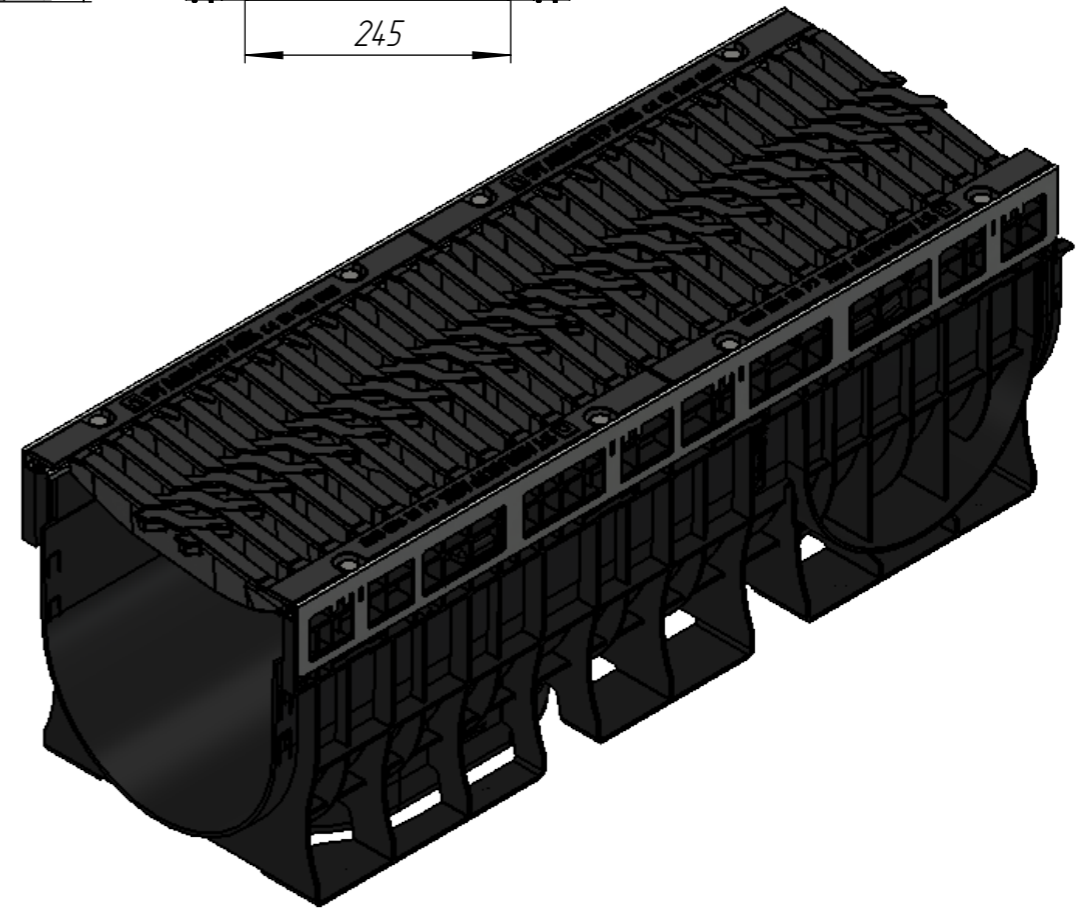

ЛВ-30.36.36-ПП-РВ-Ш5

Перв. примен.

Справ. №

Подп. и дата

Инд. № дудл.

Взаминв.

Подп. и дата

Инд. № подл.

|          |                 |             |       |          |   |      |          |                |  |
|----------|-----------------|-------------|-------|----------|---|------|----------|----------------|--|
|          |                 |             |       |          | ЛВ-30.36.36-ПП-РВ-Ш5                      |      |          | Арт. 0874055-М |  |
| Изм      | Лист            | И документа | Подп. | Дата     | Комплект PolyMax Drive<br>DN300 H360 E600 | Лит. | Масса    | Масштаб        |  |
| Разраб.  | Денисова Н.А.   |             |       | 21.10.21 |   |      | 47.16    | 1:7            |  |
| Пров.    | Кунцов М.       |             |       |          |   | Лист | Листов 1 |                |  |
| Т. контр | Белецкий С.А.   |             |       |          |   |      |          |                |  |
| Н. контр | Запольская А.В. |             |       |          |   |      |          |                |  |
| Утв.     | Камышиков О.А.  |             |       |          |   |      |          |                |  |