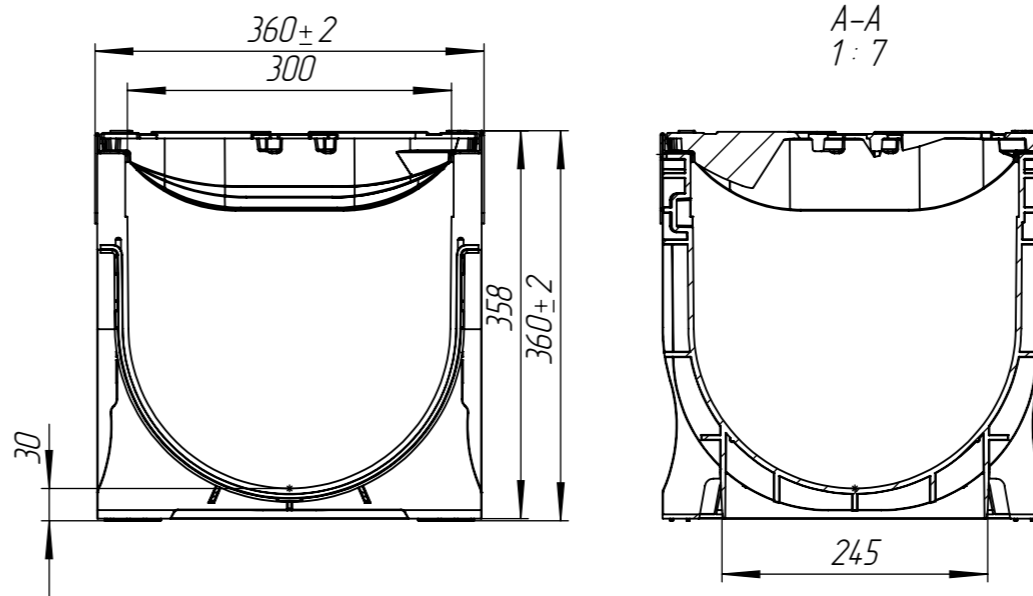

ЛВ-30.36.36-ПП-РВ-Ш5

Перв. примен.

Справ. №

Подп. и дата

Инд. № дудл.

Взаминв.

Подп. и дата

Инд. № подл.

|          |                 |             |       |          |   |      |          |                |  |
|----------|-----------------|-------------|-------|----------|---|------|----------|----------------|--|
|          |                 |             |       |          | ЛВ-30.36.36-ПП-РВ-Ш5                      |      |          | Арт. 0874055-М |  |
| Изм      | Лист            | И документа | Подп. | Дата     | Комплект PolyMax Drive<br>DN300 H360 E600 | Лит. | Масса    | Масштаб        |  |
| Разраб.  | Денисова Н.А.   |             |       | 21.10.21 |   |      | 47.16    | 1:7            |  |
| Пров.    | Кунцов М.       |             |       |          |   | Лист | Листов 1 |                |  |
| Т. контр | Белецкий С.А.   |             |       |          |   |      |          |                |  |
| Н. контр | Запольская А.В. |             |       |          |   |      |          |                |  |
| Утв.     | Камышиков О.А.  |             |       |          |   |      |          |                |  |