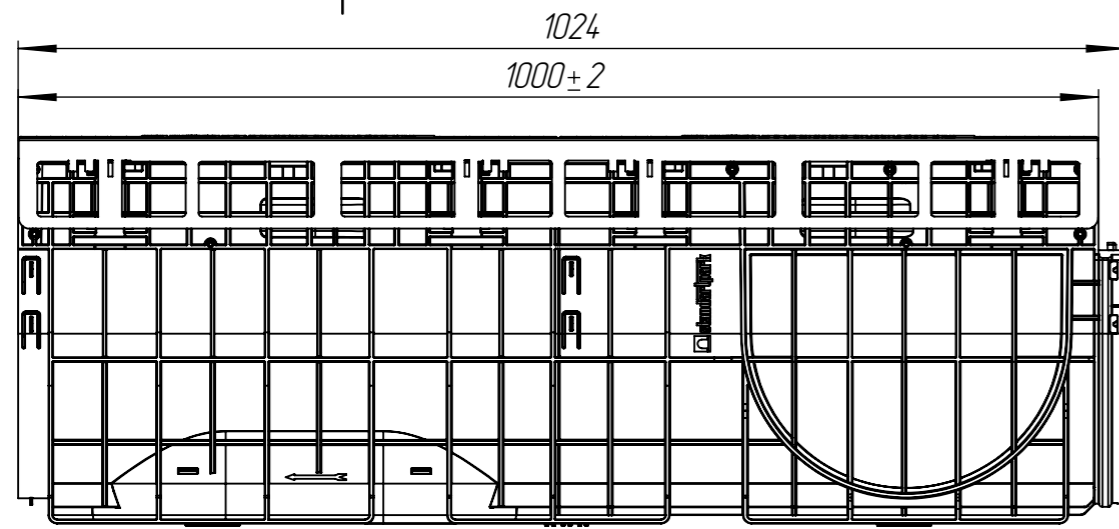

ЛВ-30.36.36-ПП-РВ-Ш5

Перв. примен.

Справ. №

Подп. и дата

Инд. № дудл.

Взаминв.

Подп. и дата

Инд. № подл.

|          |                 |             |       |          |   |      |          |                |  |
|----------|-----------------|-------------|-------|----------|---|------|----------|----------------|--|
|          |                 |             |       |          | ЛВ-30.36.36-ПП-РВ-Ш5                      |      |          | Арт. 0874055-М |  |
| Изм      | Лист            | И документа | Подп. | Дата     | Комплект PolyMax Drive<br>DN300 H360 E600 | Лит. | Масса    | Масштаб        |  |
| Разраб.  | Денисова Н.А.   |             |       | 21.10.21 |   |      | 47.16    | 1:7            |  |
| Пров.    | Кунцов М.       |             |       |          |   | Лист | Листов 1 |                |  |
| Т. контр | Белецкий С.А.   |             |       |          |   |      |          |                |  |
| Н. контр | Запольская А.В. |             |       |          |   |      |          |                |  |
| Утв.     | Камышиков О.А.  |             |       |          |   |      |          |                |  |