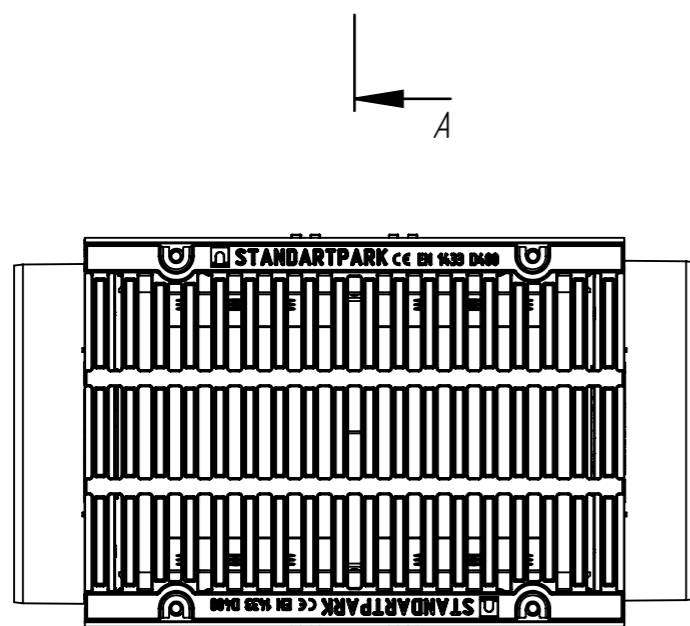

№ п/п	Обозначение	Комплектация	Артикул	Масса, кг
1	ПУС-30.36.62-ПП-Т-РВ-ВЧ-Щ4	С дном (применение в один уровень)	08780070834-М	26,67
2	ПУС-30.36.62-ПП-ЛВ-Т-ВЧ-Щ4-без дна	Без дна (верхняя секция)	08780070834.2-М	26,30

ПУС-30.36.62-ПП-Т-РВ-Щ4

Перв. примен.

Справ. №

Подп. и дата

Инв. № дудл.

Взам.инв.

Подп. и дата

Инв. № подл.

					Арт. 08780070833(2)-М			
					ПУС-30.36.62-ПП-Т-РВ-Щ4			
Изм.	Лист	И документа	Подп.	Дата	Комплект PolyMax Drive DN300 H616 D400	Лит.	Масса	Масштаб
Разраб.		Денисова Н.А.		21.10.21			26,67 (26,30)	1:7
Пров.		Кунцов М.				Лист	Листов 1	
Т. контр		Белецкий С.А.						
Н. контр		Запольская А.В.						
Утв.		Камышников О.А.