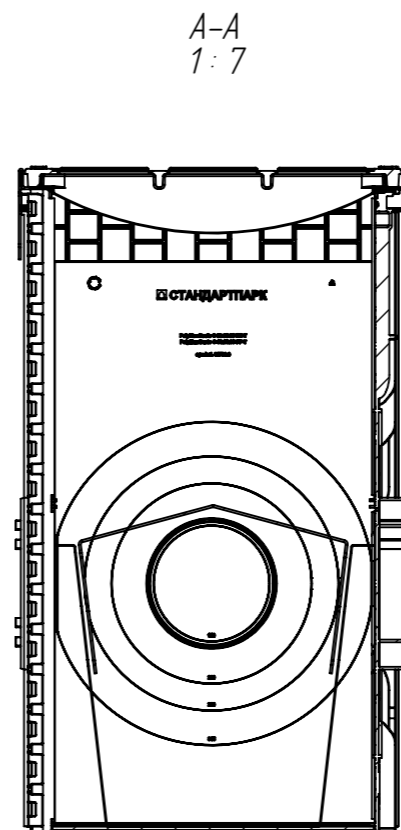

№ п/п	Обозначение	Комплектация	Артикул	Масса, кг
1	ПУС-30.36.62-ПП-Т-РВ-ВЧ-Щ4	С дном (применение в один уровень)	08780070834-М	26,67
2	ПУС-30.36.62-ПП-ЛВ-Т-ВЧ-Щ4-без дна	Без дна (верхняя секция)	08780070834.2-М	26,30

ПУС-30.36.62-ПП-Т-РВ-Щ4

Перв. примен.

Справ. №

Подп. и дата

Инв. № дудл.

Взам.инв.

Подп. и дата

Инв. № подл.

					Арт. 08780070833(2)-М			
					ПУС-30.36.62-ПП-Т-РВ-Щ4			
Изм.	Лист	И документа	Подп.	Дата	Комплект PolyMax Drive DN300 H616 D400	Лит.	Масса	Масштаб
Разраб.		Денисова Н.А.		21.10.21			26,67 (26,30)	1:7
Пров.		Кунцов М.				Лист	Листов 1	
Т. контр		Белецкий С.А.						
Н. контр		Запольская А.В.						
Утв.		Камышников О.А.						