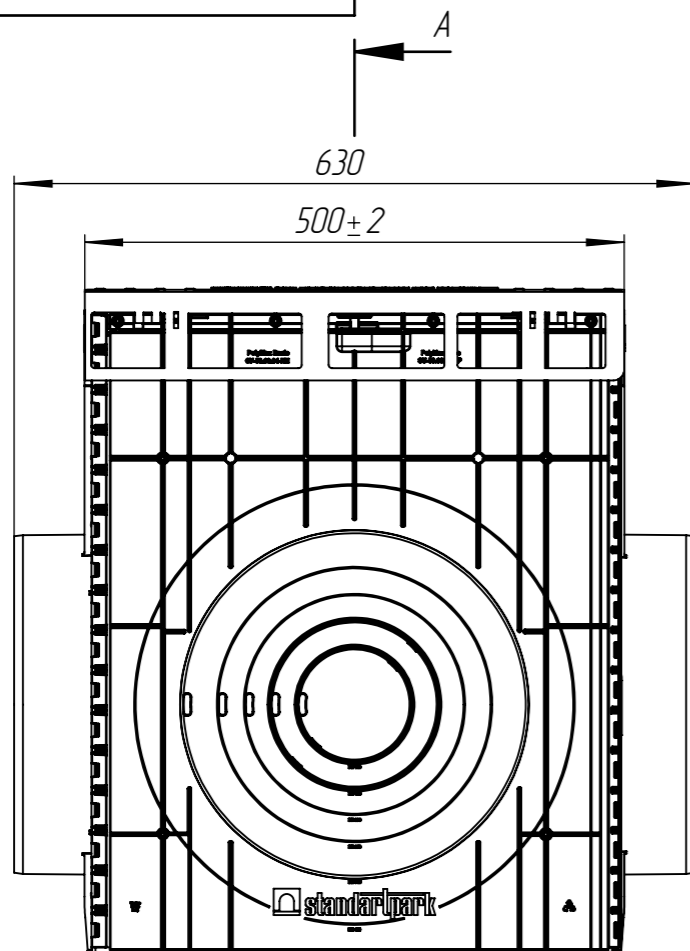

№ п/п	Обозначение	Комплектация	Артикул	Масса, кг
1	ПУС-30.36.62-ПП-Т-РВ-ВЧ-Щ4	С дном (применение в один уровень)	08780070834-М	26,67
2	ПУС-30.36.62-ПП-ЛВ-Т-ВЧ-Щ4-без дна	Без дна (верхняя секция)	08780070834.2-М	26,30

ПУС-30.36.62-ПП-Т-РВ-Щ4

Перв. примен.

Справ. №

Подп. и дата

Инв. № дудл.

Взам.инв.

Подп. и дата

Инв. № подл.

					Арт. 08780070833(2)-М			
					ПУС-30.36.62-ПП-Т-РВ-Щ4			
Изм.	Лист	И документа	Подп.	Дата	Комплект PolyMax Drive DN300 H616 D400	Лит.	Масса	Масштаб
Разраб.		Денисова Н.А.		21.10.21			26,67 (26,30)	1:7
Пров.		Кунцов М.				Лист	Листов 1	
Т. контр		Белецкий С.А.						
Н. контр		Запольская А.В.						
Утв.		Камышников О.А.						