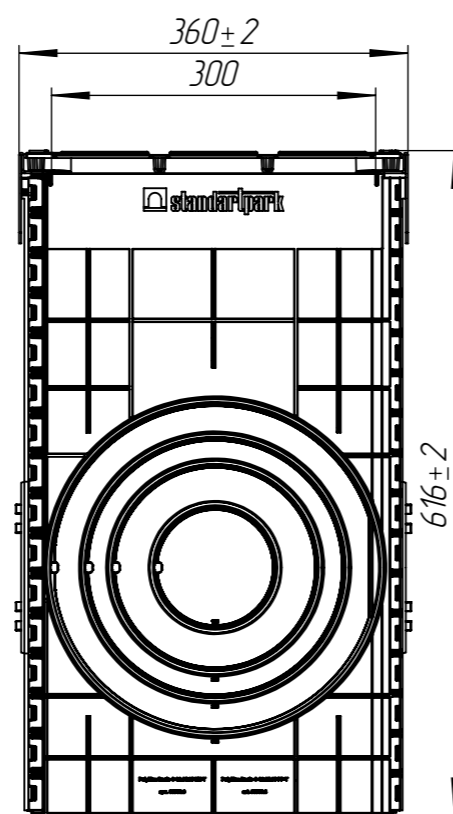

№ п/п	Обозначение	Комплектация	Артикул	Масса, кг
1	ПУС-30.36.62-ПП-Т-РВ-ВЧ-Щ4	С дном (применение в один уровень)	08780070834-М	26,67
2	ПУС-30.36.62-ПП-ЛВ-Т-ВЧ-Щ4-без дна	Без дна (верхняя секция)	08780070834.2-М	26,30

ПУС-30.36.62-ПП-Т-РВ-Щ4

Перв. примен.

Справ. №

Подп. и дата

Инв. № дудл.

Взам.инв.

Подп. и дата

Инв. № подл.

					Арт. 08780070833(2)-М			
					ПУС-30.36.62-ПП-Т-РВ-Щ4			
Изм.	Лист	И документа	Подп.	Дата	Комплект PolyMax Drive DN300 H616 D400	Лит.	Масса	Масштаб
Разраб.		Денисова Н.А.		21.10.21			26,67 (26,30)	1:7
Пров.		Кунцов М.				Лист	Листов 1	
Т. контр		Белецкий С.А.						
Н. контр		Запольская А.В.						
Утв.		Камышников О.А.						