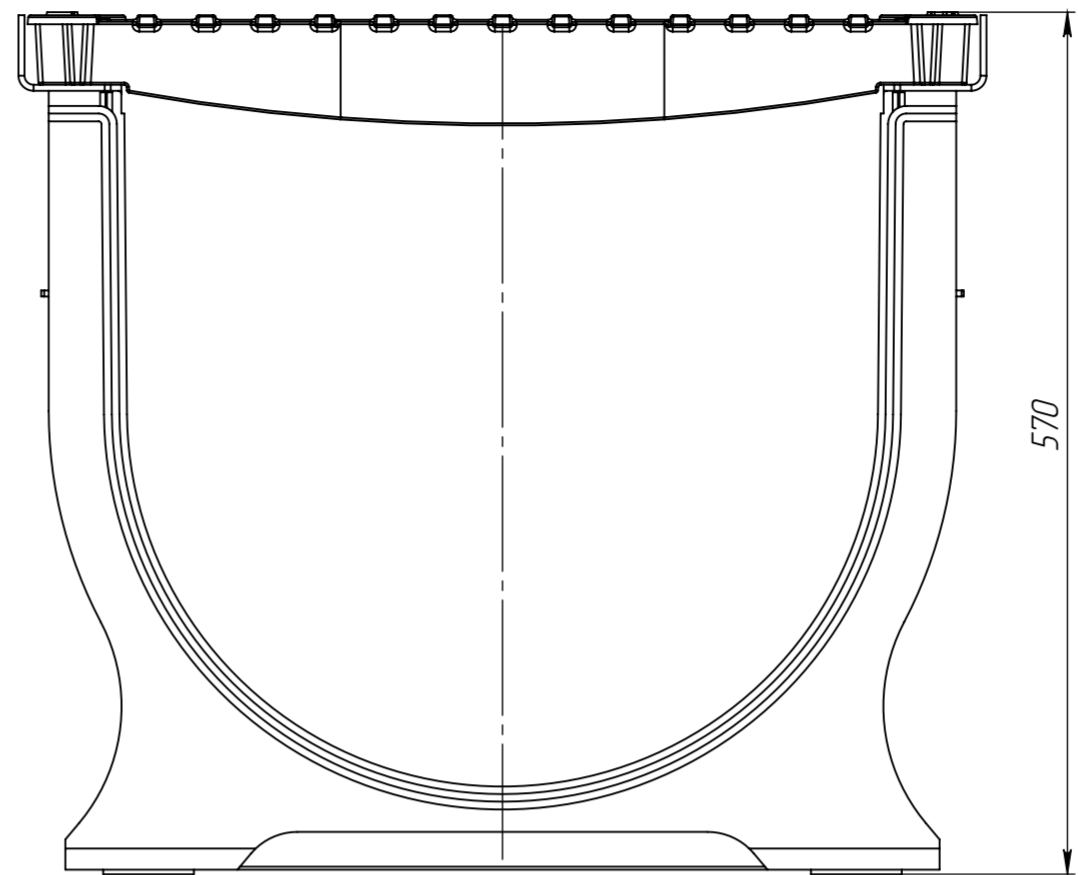

ЛВ-50.60.56-ПП-ВЧ-Я4

Перв. примен.

Справ. №

Подл. и дата

И-в. № д.д.д.

Взам. инв.

Подл. и дата

И-в. № подл.

				ЛВ-50.60.56-ПП-ВЧ-Я4			Арт. 0890044			
Изм.	Лист	№ документа	Подп.	Дата	Комплект лотка водоотводного с решеткой					
Разраб.	Денисова Н.А.			12.02.15				Лит.	Масса	Масштаб
Проб.	Белецкий С.Л.								9168	1:5
Т. контр.	Белецкий С.Л.							Лист	Листов 1	
Н. контр.	Зарольская А.В.									
Утв.	Камышиков О.А.