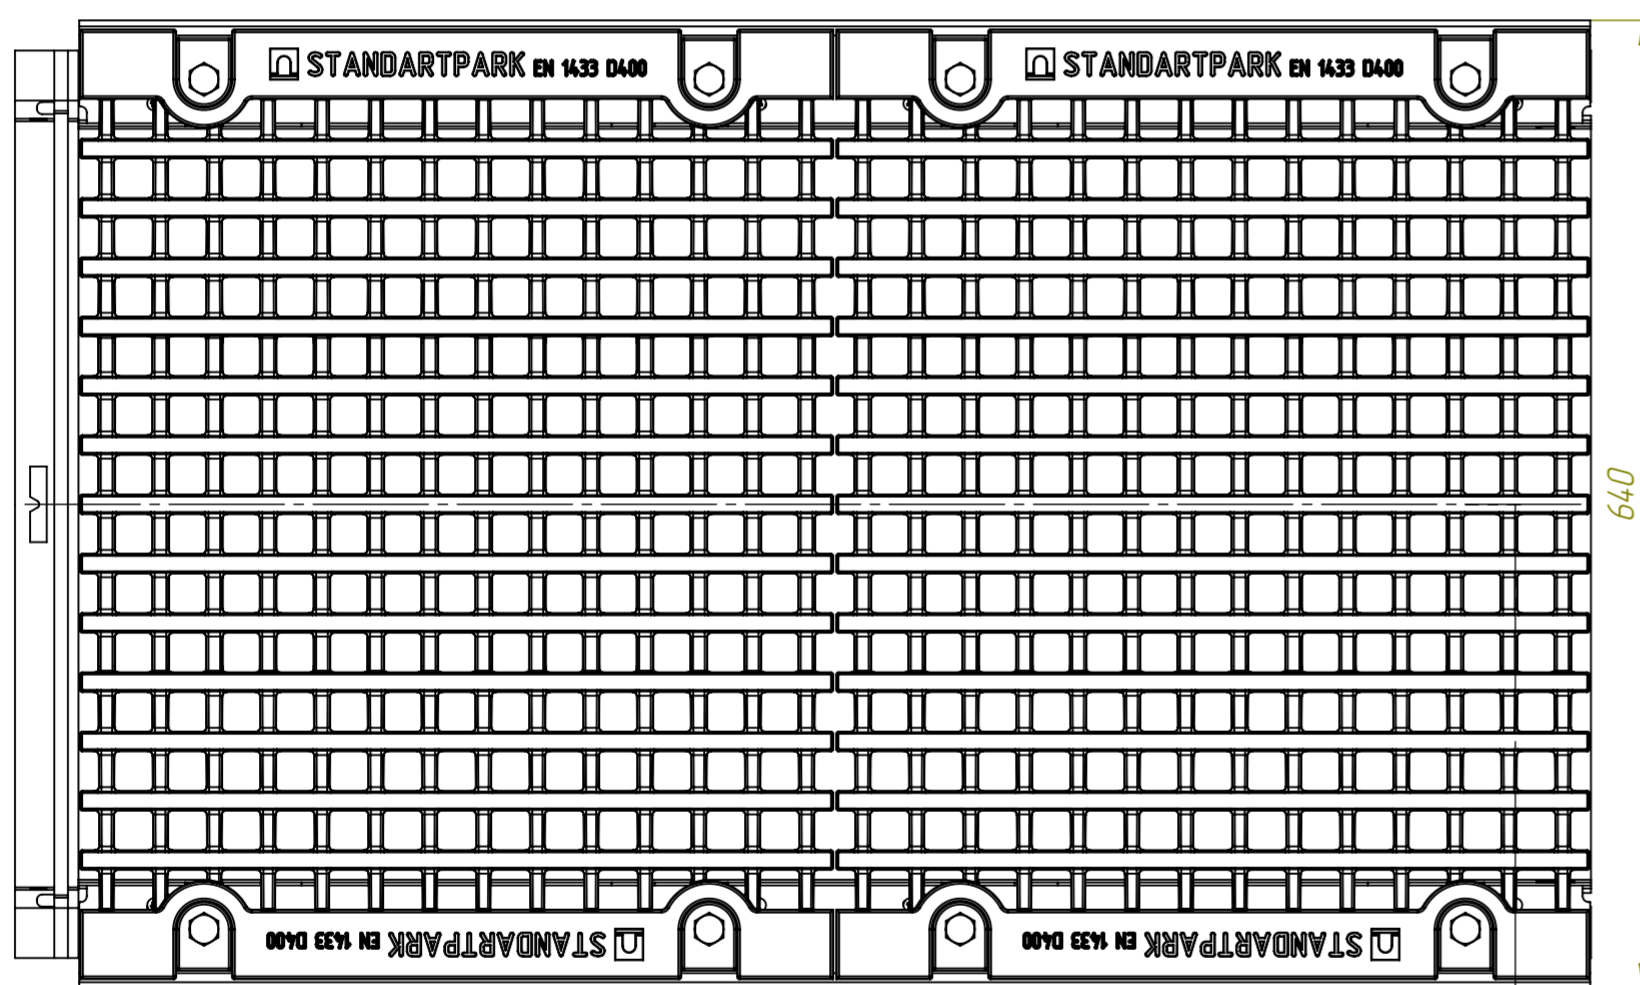

ЛВ-50.60.56-ПП-ВЧ-Я4

Перв. примен.

Справ. №

Подл. и дата

И-в. № д.д.д.

Взам. инв.

Подл. и дата

И-в. № подл.

				ЛВ-50.60.56-ПП-ВЧ-Я4			Арт. 0890044			
Изм.	Лист	№ документа	Подп.	Дата	Комплект лотка водоотводного с решеткой					
Разраб.	Денисова Н.А.			12.02.15				Лит.	Масса	Масштаб
Проб.	Белецкий С.Л.								9168	1:5
Т. контр.	Белецкий С.Л.							Лист	Листов 1	
Н. контр.	Зарольская А.В.									
Утв.	Камышиков О.А.									