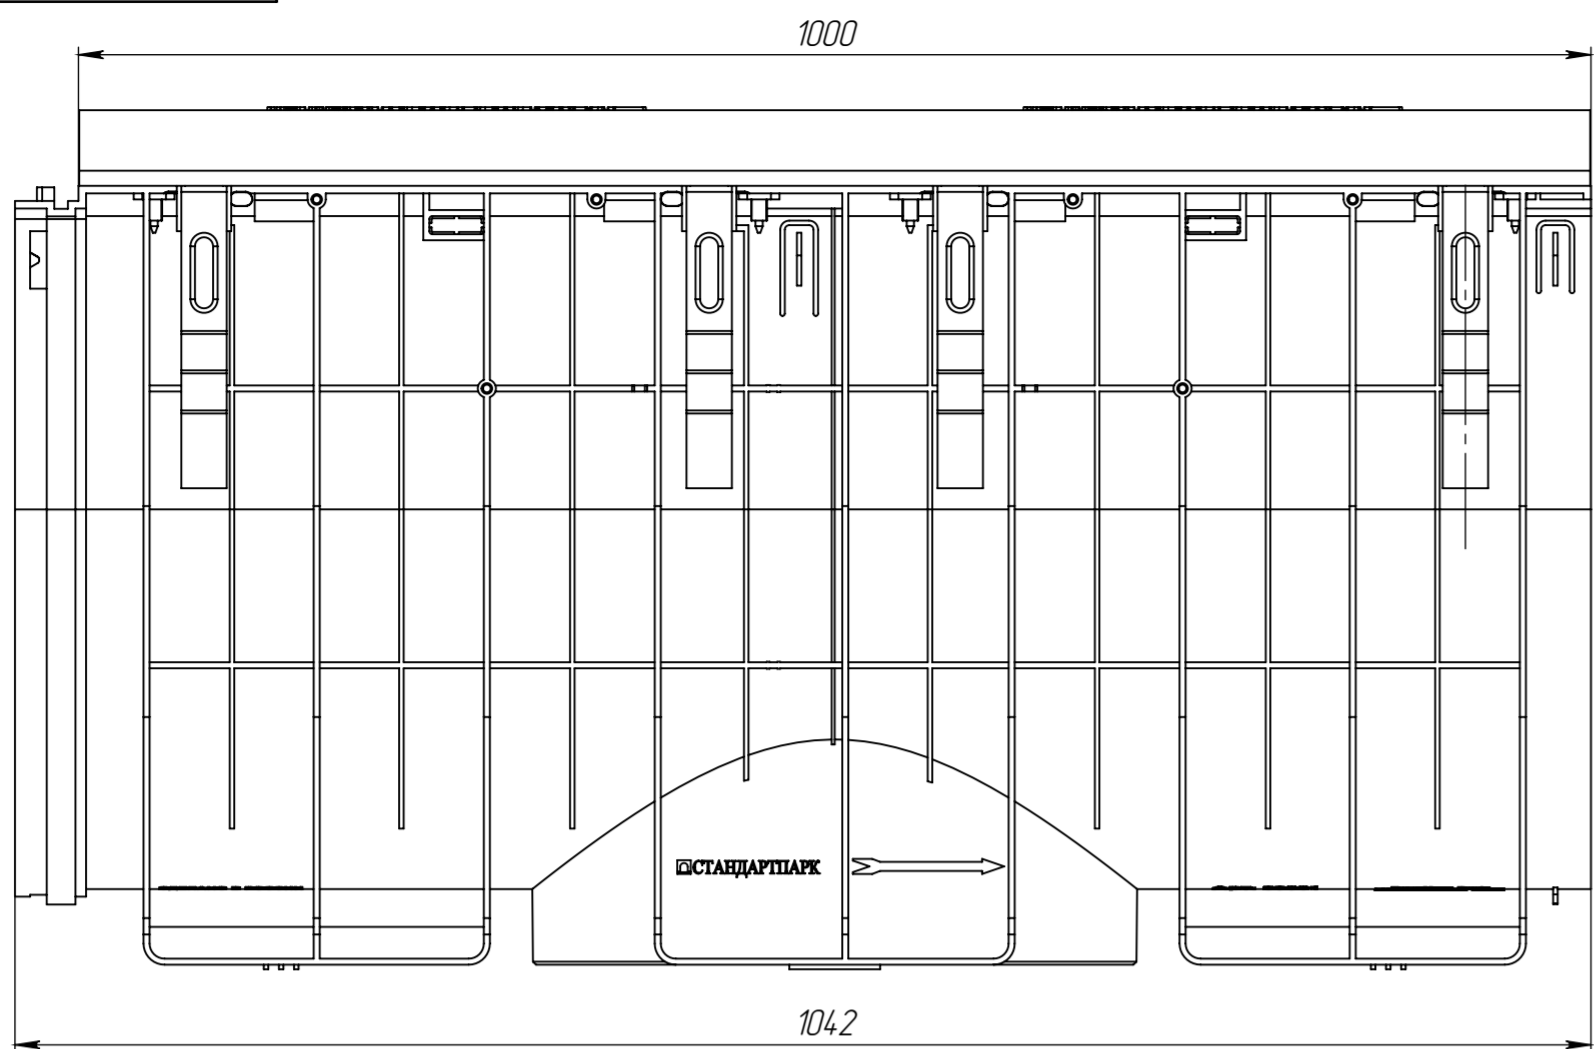

ЛВ-50.60.56-ПП-ВЧ-Я4

Перв. примен.

Справ. №

Подл. и дата

И-в. № д.д.д.

Взам. инв.

Подл. и дата

И-в. № подл.

				ЛВ-50.60.56-ПП-ВЧ-Я4			Арт. 0890044			
Изм.	Лист	№ документа	Подп.	Дата	Комплект лотка водоотводного с решеткой					
Разраб.	Денисова Н.А.			12.02.15				Лит.	Масса	Масштаб
Проб.	Белецкий С.Л.								9168	1:5
Т. контр.	Белецкий С.Л.							Лист	Листов 1	
Н. контр.	Зарольская А.В.									
Утв.	Камышиков О.А.