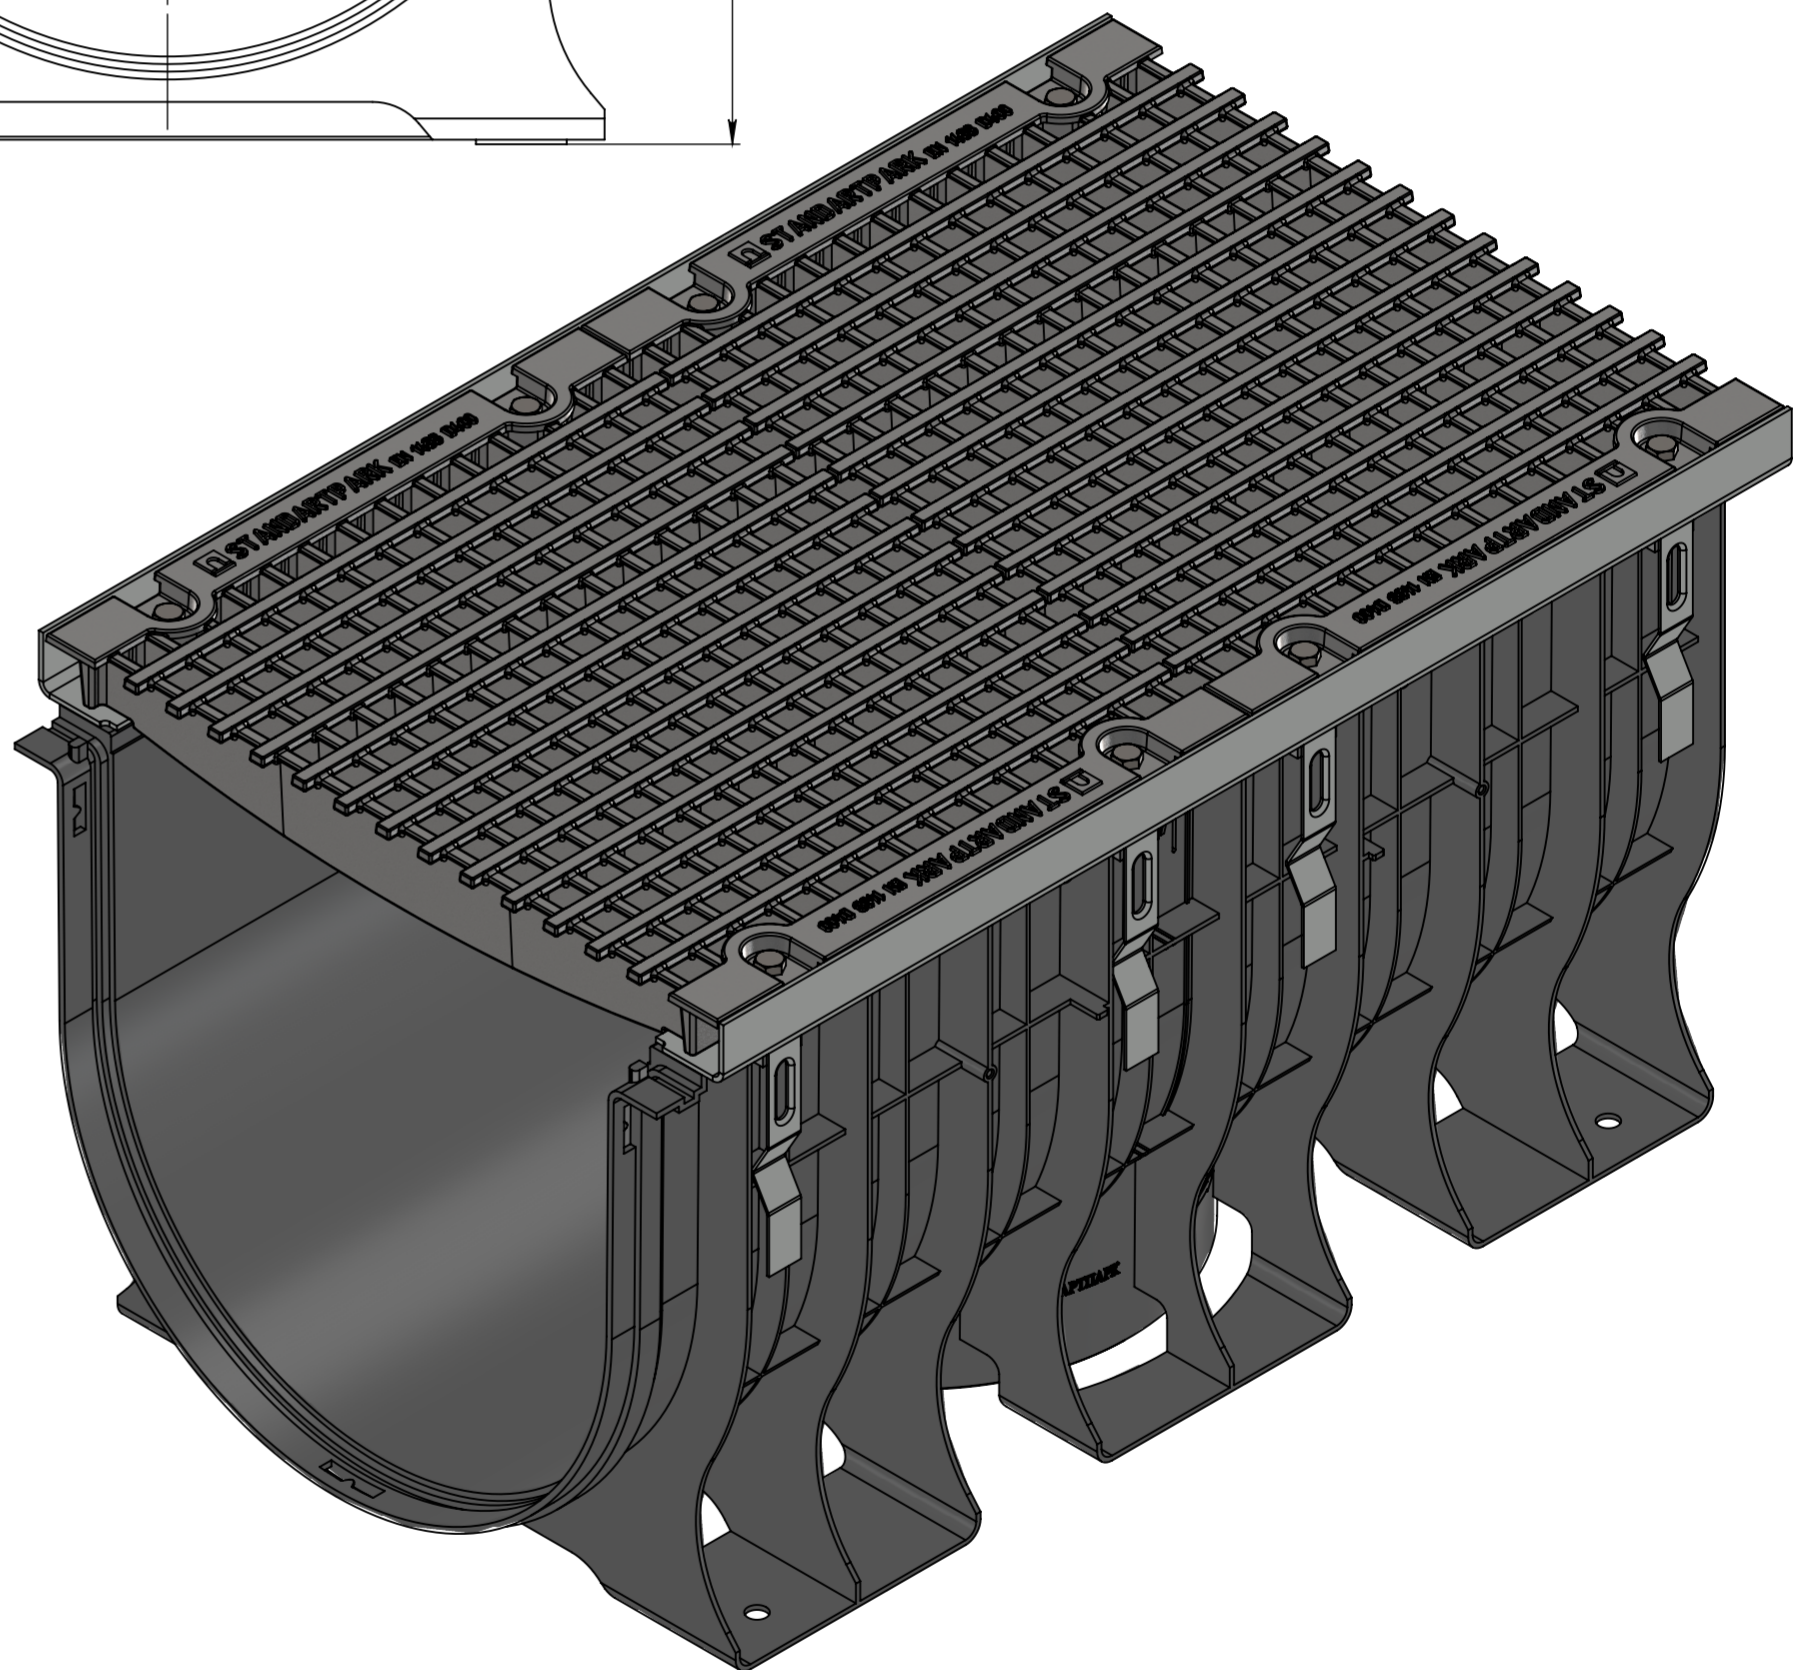

ЛВ-50.60.56-ПП-ВЧ-Я4

Перв. примен.

Справ. №

Подл. и дата

И-в. № д.д.д.

Взам. инв.

Подл. и дата

И-в. № подл.

				ЛВ-50.60.56-ПП-ВЧ-Я4			Арт. 0890044			
Изм.	Лист	№ документа	Подп.	Дата	Комплект лотка водоотводного с решеткой					
Разраб.	Денисова Н.А.			12.02.15				Лит.	Масса	Масштаб
Проб.	Белецкий С.Л.								9168	1:5
Т. контр.	Белецкий С.Л.							Лист	Листов 1	
Н. контр.	Зарольская А.В.									
Утв.	Камышиков О.А.									