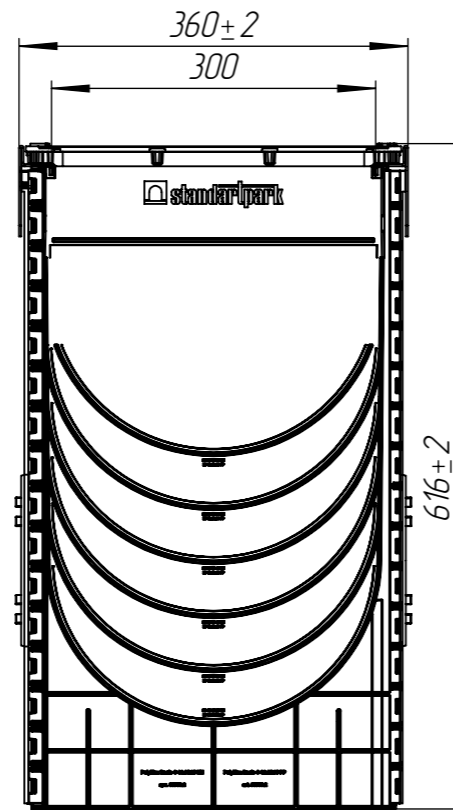

ПЧС-30.36.62-ПП-ЛВ-РВ-ВЧ-ЩЗ

№ п/п	Обозначение	Комплектация	Артикул	Масса, кг
1	ПЧС-30.36.62-ПП-ЛВ-РВ-ВЧ-ЩЗ	С дном (применение в один уровень)	087800733-М	19,84
2	ПЧС-30.36.62-ПП-ЛВ-РВ-ВЧ-ЩЗ-без дна	Без дна (верхняя секция)	087800733.2-М	19,47

Перв. примен.

Справ. №

Подп. и дата

Инв. № дудл.

Взам.инв.

Подп. и дата

Инв. № подл.

				ПЧС-30.36.62-ПП-ЛВ-РВ-ВЧ-ЩЗ				
				Арт. 087800733(2)-М				
Изм.	Лист	№ документа	Подп.	Дата	Комплект PolyMax Drive DN300 H616 C250	Лит.	Масса	Масштаб
				21.10.21			19,84 (19,47)	1:7
Разраб.		Денисова Н.А.				Лист	Листов 1	
Проб.		Кунцов М.						
Т. контр		Белецкий С.А.						
Н. контр		Запольская А.В.						
Утв.		Камышников О.А.						