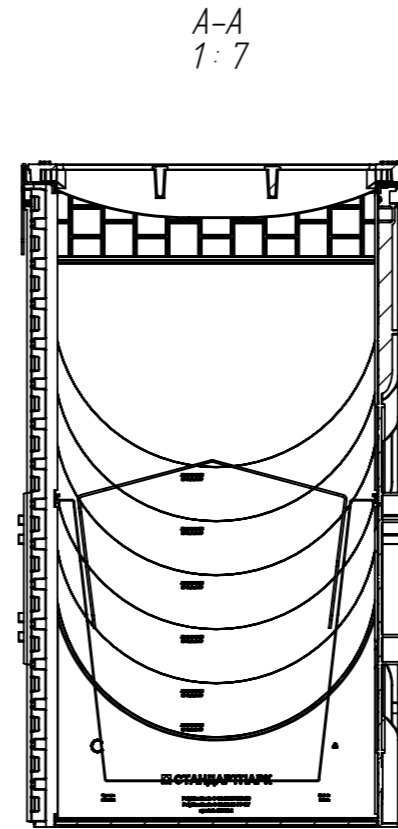

ПЧС-30.36.62-ПП-ЛВ-РВ-ВЧ-ЩЗ

№ п/п	Обозначение	Комплектация	Артикул	Масса, кг
1	ПЧС-30.36.62-ПП-ЛВ-РВ-ВЧ-ЩЗ	С дном (применение в один уровень)	087800733-М	19,84
2	ПЧС-30.36.62-ПП-ЛВ-РВ-ВЧ-ЩЗ-без дна	Без дна (верхняя секция)	087800733.2-М	19,47

Перв. примен.

Справ. №

Подп. и дата

Инв. № дудл.

Взам.инв.

Подп. и дата

Инв. № подл.

				ПЧС-30.36.62-ПП-ЛВ-РВ-ВЧ-ЩЗ				
				Арт. 087800733(2)-М				
Изм.	Лист	№ документа	Подп.	Дата	Комплект PolyMax Drive DN300 H616 C250	Лит.	Масса	Масштаб
				21.10.21			19,84 (19,47)	1:7
Разраб.		Денисова Н.А.				Лист	Листов 1	
Проб.		Кунцов М.						
Т. контр		Белецкий С.А.						
Н. контр		Запольская А.В.						
Утв.		Камышников О.А.						