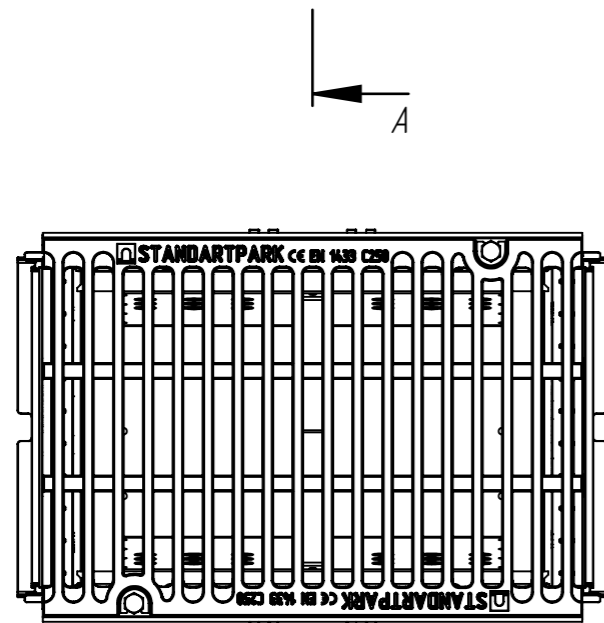

ПЧС-30.36.62-ПП-ЛВ-РВ-ВЧ-ЩЗ

№ п/п	Обозначение	Комплектация	Артикул	Масса, кг
1	ПЧС-30.36.62-ПП-ЛВ-РВ-ВЧ-ЩЗ	С дном (применение в один уровень)	087800733-М	19,84
2	ПЧС-30.36.62-ПП-ЛВ-РВ-ВЧ-ЩЗ-без дна	Без дна (верхняя секция)	087800733.2-М	19,47

Перв. примен.

Справ. №

Подп. и дата

Инв. № дудл.

Взам.инв.

Подп. и дата

Инв. № подл.

				ПЧС-30.36.62-ПП-ЛВ-РВ-ВЧ-ЩЗ				
				Арт. 087800733(2)-М				
Изм.	Лист	№ документа	Подп.	Дата	Комплект PolyMax Drive DN300 H616 C250	Лит.	Масса	Масштаб
				21.10.21			19,84 (19,47)	1:7
Разраб.		Денисова Н.А.				Лист	Листов 1	
Проб.		Кунцов М.						
Т. контр		Белецкий С.А.						
Н. контр		Запольская А.В.						
Утв.		Камышников О.А.						