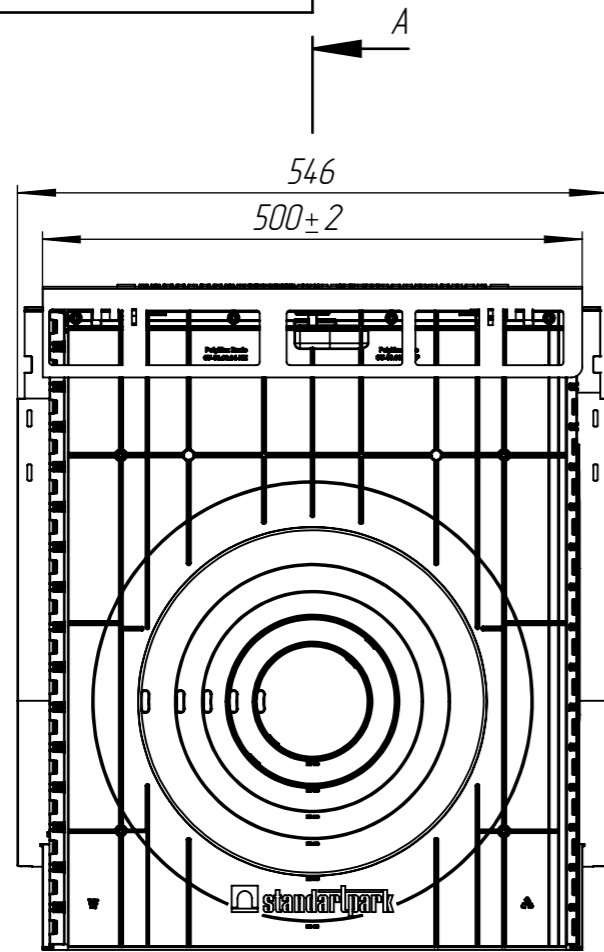

ПЧС-30.36.62-ПП-ЛВ-РВ-ВЧ-ЩЗ

№ п/п	Обозначение	Комплектация	Артикул	Масса, кг
1	ПЧС-30.36.62-ПП-ЛВ-РВ-ВЧ-ЩЗ	С дном (применение в один уровень)	087800733-М	19,84
2	ПЧС-30.36.62-ПП-ЛВ-РВ-ВЧ-ЩЗ-без дна	Без дна (верхняя секция)	087800733.2-М	19,47

Перв. примен.

Справ. №

Подп. и дата

Инв. № дудл.

Взам.инв.

Подп. и дата

Инв. № подл.

				ПЧС-30.36.62-ПП-ЛВ-РВ-ВЧ-ЩЗ				
				Арт. 087800733(2)-М				
Изм.	Лист	№ документа	Подп.	Дата	Комплект PolyMax Drive DN300 H616 C250	Лит.	Масса	Масштаб
				21.10.21			19,84 (19,47)	1:7
Разраб.		Денисова Н.А.				Лист	Листов 1	
Проб.		Кунцов М.						
Т. контр		Белецкий С.А.						
Н. контр		Запольская А.В.						
Утв.		Камышников О.А.						