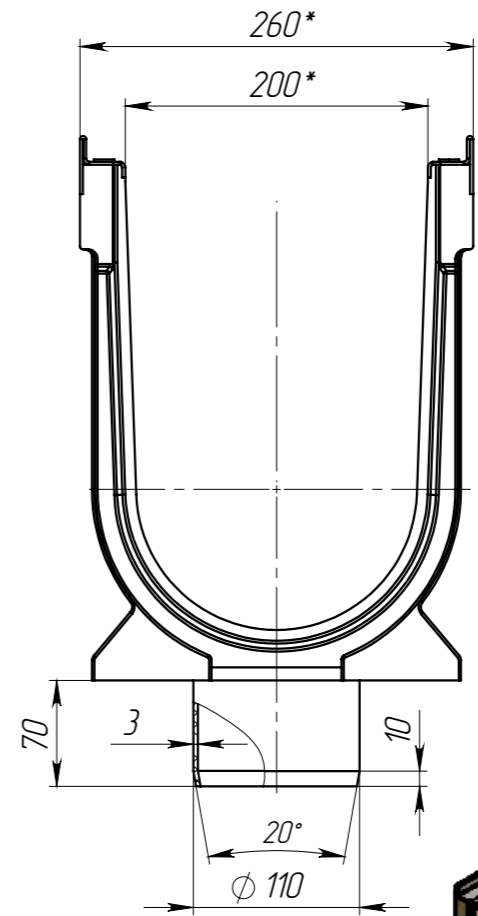

ЛВ-20.26.36-ЛВ

Перв. примен.

Справ. №

Подп. и дата

Инв. № дудл.

Взам.инв.

Подп. и дата

Инв. № подл.

1. \* - Размеры для справок

					ЛВ-20.26.36-ЛВ			Арт. 7567109
Изм	Лист	№ документа	Подп.	Дата	Лоток водоотводной с вертикальным водоотводом	Лит.	Масса	Масштаб
Разраб.	Козак М.			29.05.2014			37.04	1:5
Пров.	Харамбура О.					Лист 1	Листов 1	
Т. контр								
Н. контр								
Утв.								