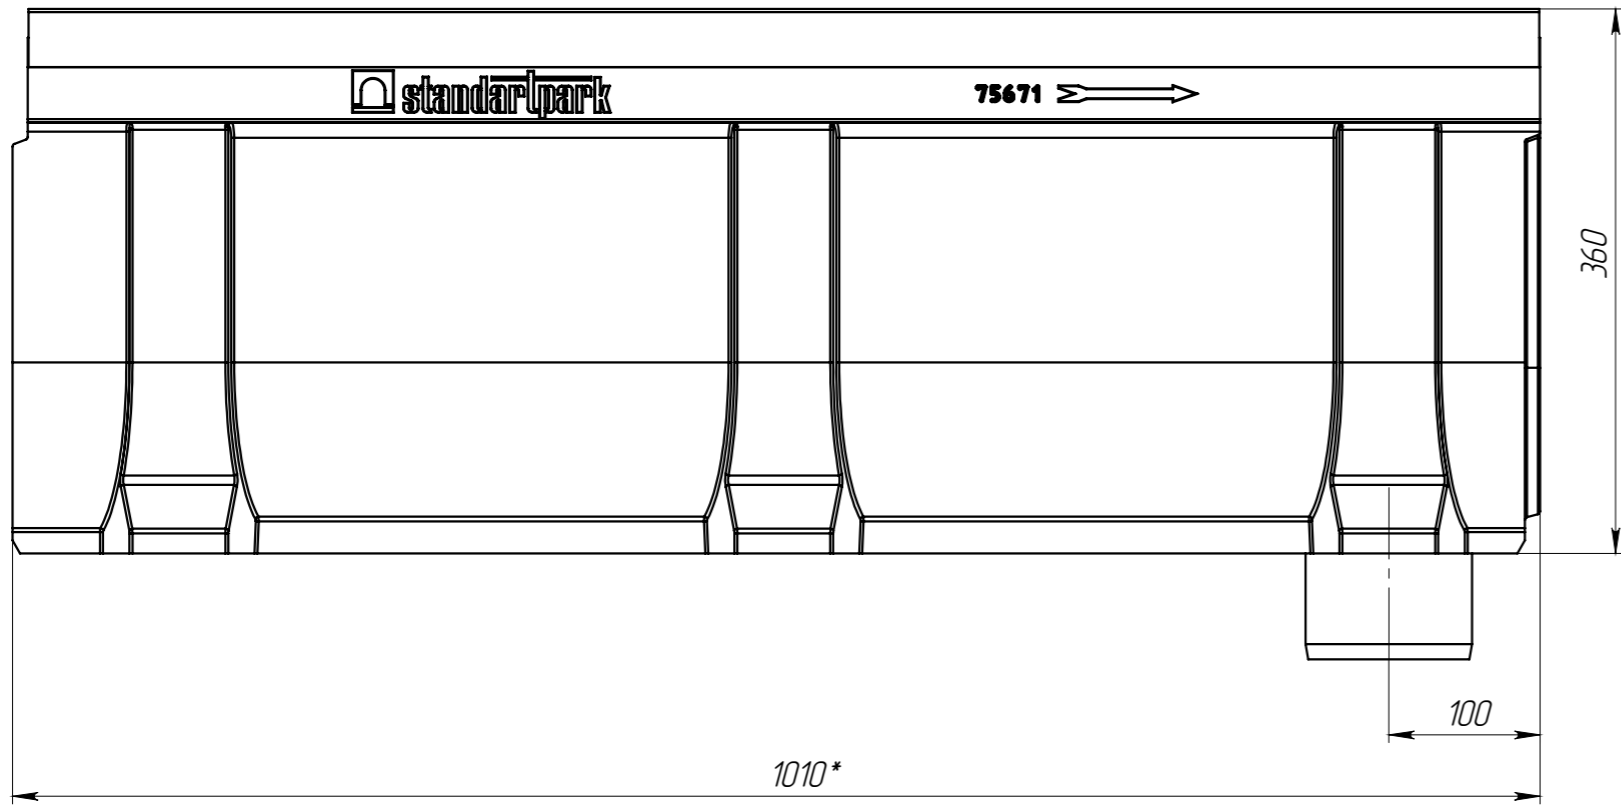

ЛВ-20.26.36-ЛВ

Перв. примен.

Справ. №