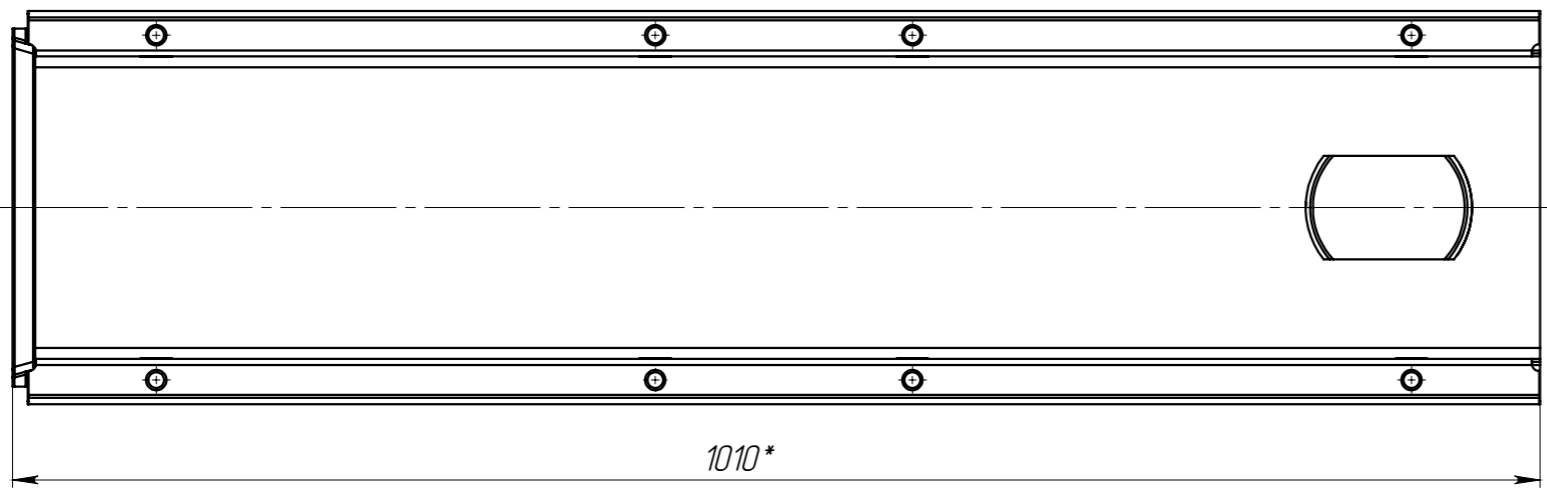

1. \* - Размеры для справок

					ЛВ-20.26.36-ЛВ			Арт. 7567109
Изм	Лист	№ документа	Подп.	Дата	Лоток водоотводной с вертикальным водоотводом	Лит.	Масса	Масштаб
Разраб.	Козак М.			29.05.2014			37.04	1:5
Пров.	Харамбура О.					Лист 1	Листов 1	
Т. контр								
Н. контр								
Утв.								