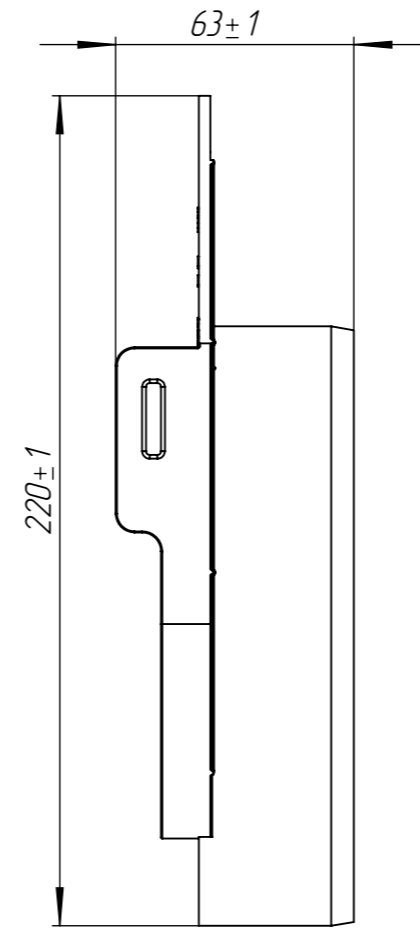

ЗВ/ВВ-20.26.20-ПП

Перв. примен.

Справ. №

Подп. и дата

Изм. № дудл.

Взаминв.

Подп. и дата

Изм. № подл.

					ЗВ/ВВ-20.26.20-ПП			Арт. 6351408-M
Изм	Лист	И документа	Подп.	Дата	Заглушка с выпуском DN200 H200	Лит.	Масса	Масштаб
Разраб.		Денисова Н.А.		07.09.18			177.3	1:2
Пров.		Качановский М.П.				Лист	Листов 1	
Т. контр		Белецкий С.А.						
Н. контр		Тюрина М.В.			Полипропилен ГОСТ 26996-86 (SL)			
Утв.		Камышников О.А.						