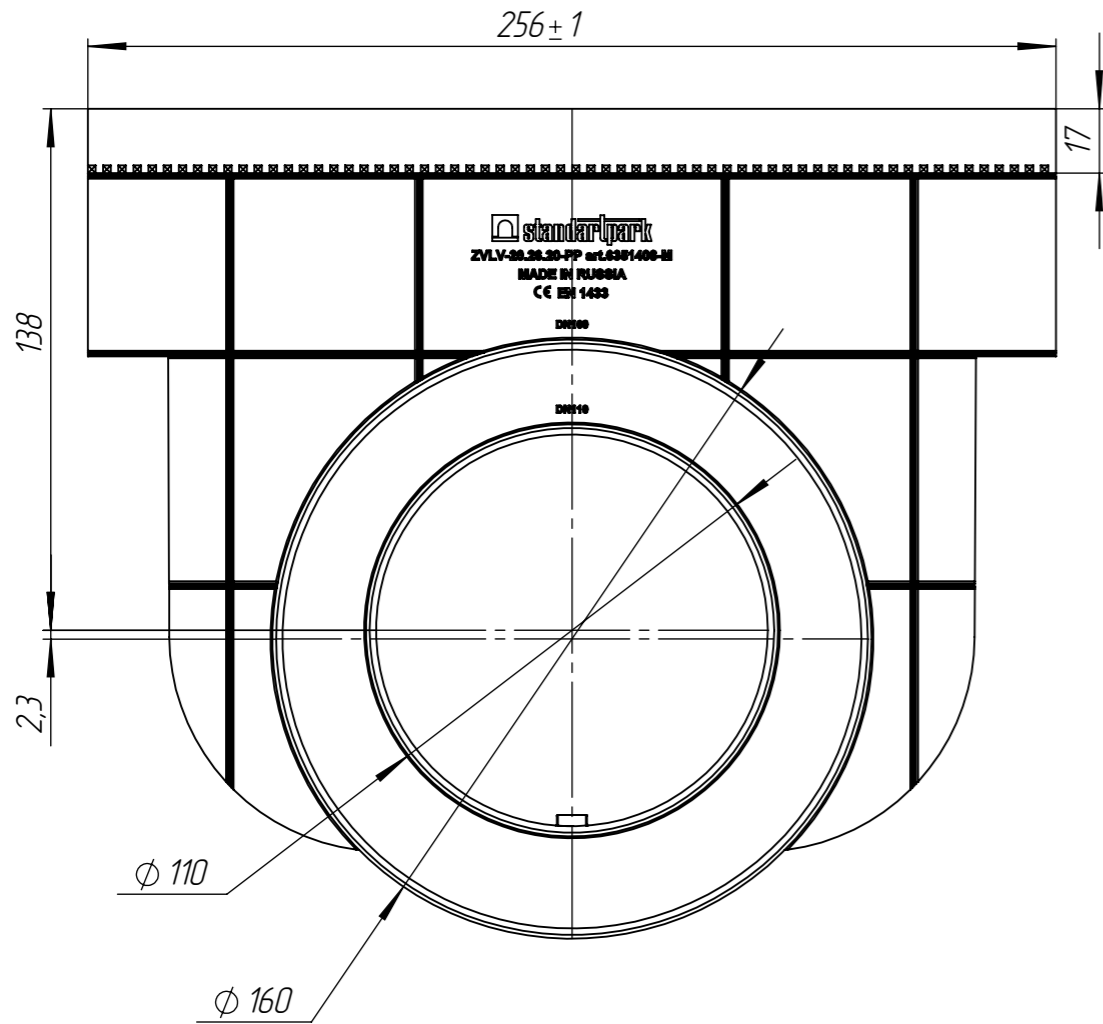

ЗВ/ВВ-20.26.20-ПП

Перв. примен.

Справ. №

Подп. и дата

Изм. № дудл.

Взаминв.

Подп. и дата

Изм. № подл.

					ЗВ/ВВ-20.26.20-ПП			Арт. 6351408-M
Изм	Лист	И документа	Подп.	Дата	Заглушка с выпуском DN200 H200	Лит.	Масса	Масштаб
Разраб.		Денисова Н.А.		07.09.18			177.3	1:2
Пров.		Качановский М.П.				Лист	Листов 1	
Т. контр		Белецкий С.А.						
Н. контр		Тюрина М.В.			Полипропилен ГОСТ 26996-86 (SL)			
Утв.		Камышников О.А.						