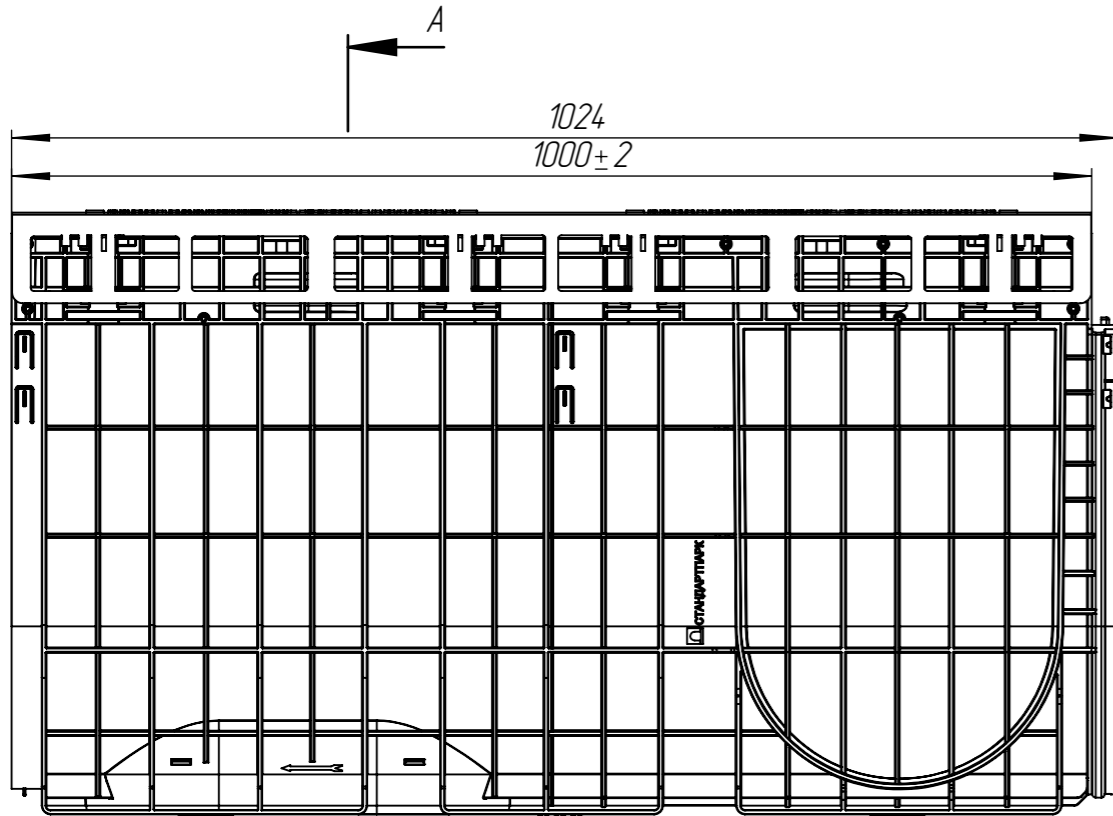

ЛВ-30.36.56-ПП-РВ-В4-ЩЗ

Перв. примен.

Справ. №

Подп. и дата

Инв. № дудл.

Взаминв.

Подп. и дата

Инв. № подл.

					ЛВ-30.36.56-ПП-РВ-В4-ЩЗ			Арт. 0878033-М
Изм	Лист	И документа	Подп.	Дата	Комплект PolyMax Drive DN300 H560 C250	Лит.	Масса	Масштаб
Разраб.	Денисова Н.А.			21.10.21			40.12	1:7
Проб.	Кунцов М.					Лист	Листов 1	
Т. контр	Белецкий С.А.							
Н. контр	Запольская А.В.							
Утв.	Камышников О.А.							