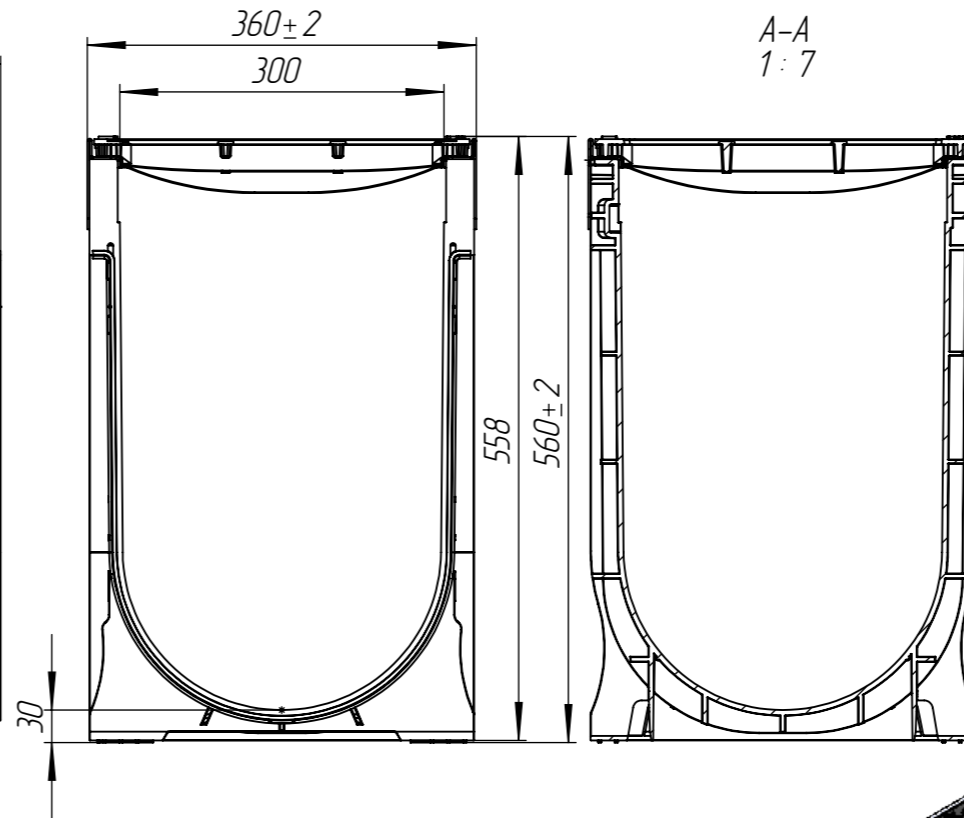

ЛВ-30.36.56-ПП-РВ-В4-ЩЗ

Перв. примен.

Справ. №

Подп. и дата

Инв. № дудл.

Взаминв.

Подп. и дата

Инв. № подл.

					ЛВ-30.36.56-ПП-РВ-В4-ЩЗ			Арт. 0878033-М
Изм	Лист	И документа	Подп.	Дата	Комплект PolyMax Drive DN300 H560 C250	Лит.	Масса	Масштаб
Разраб.	Денисова Н.А.			21.10.21			40.12	1:7
Проб.	Кунцов М.					Лист	Листов 1	
Т. контр	Белецкий С.А.							
Н. контр	Запольская А.В.							
Утв.	Камышников О.А.							