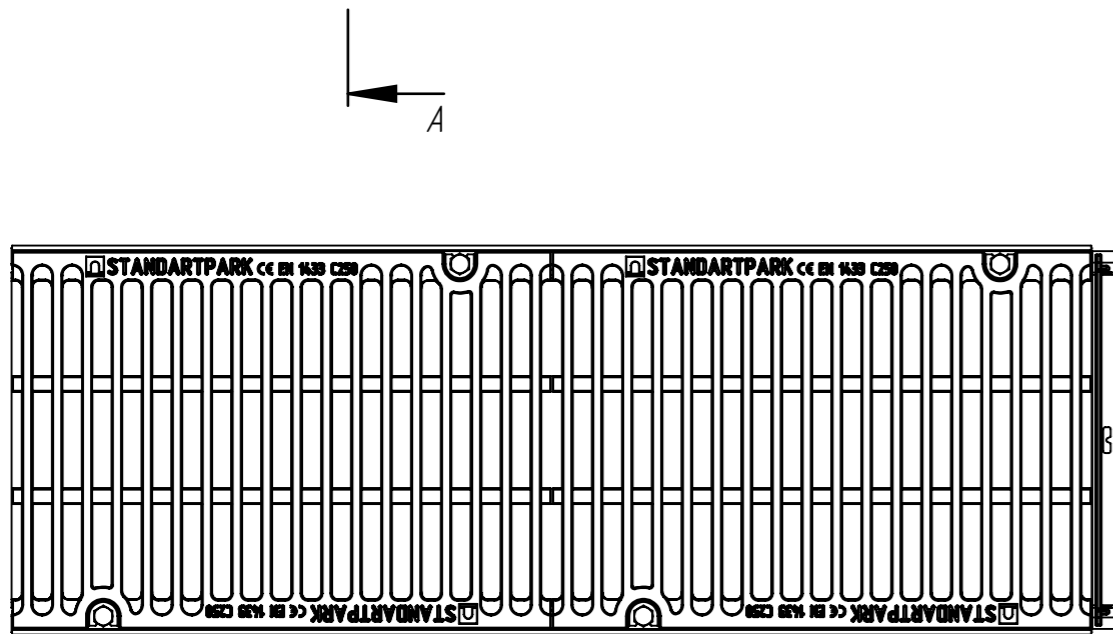

ЛВ-30.36.56-ПП-РВ-В4-ЩЗ

Перв. примен.

Справ. №

Подп. и дата

Инв. № дудл.

Взаминв.

Подп. и дата

Инв. № подл.

					ЛВ-30.36.56-ПП-РВ-В4-ЩЗ			Арт. 0878033-М
Изм	Лист	И документа	Подп.	Дата	Комплект PolyMax Drive DN300 H560 C250	Лит.	Масса	Масштаб
Разраб.	Денисова Н.А.			21.10.21			40.12	1:7
Проб.	Кунцов М.					Лист	Листов 1	
Т. контр	Белецкий С.А.							
Н. контр	Запольская А.В.							
Утв.	Камышников О.А.							