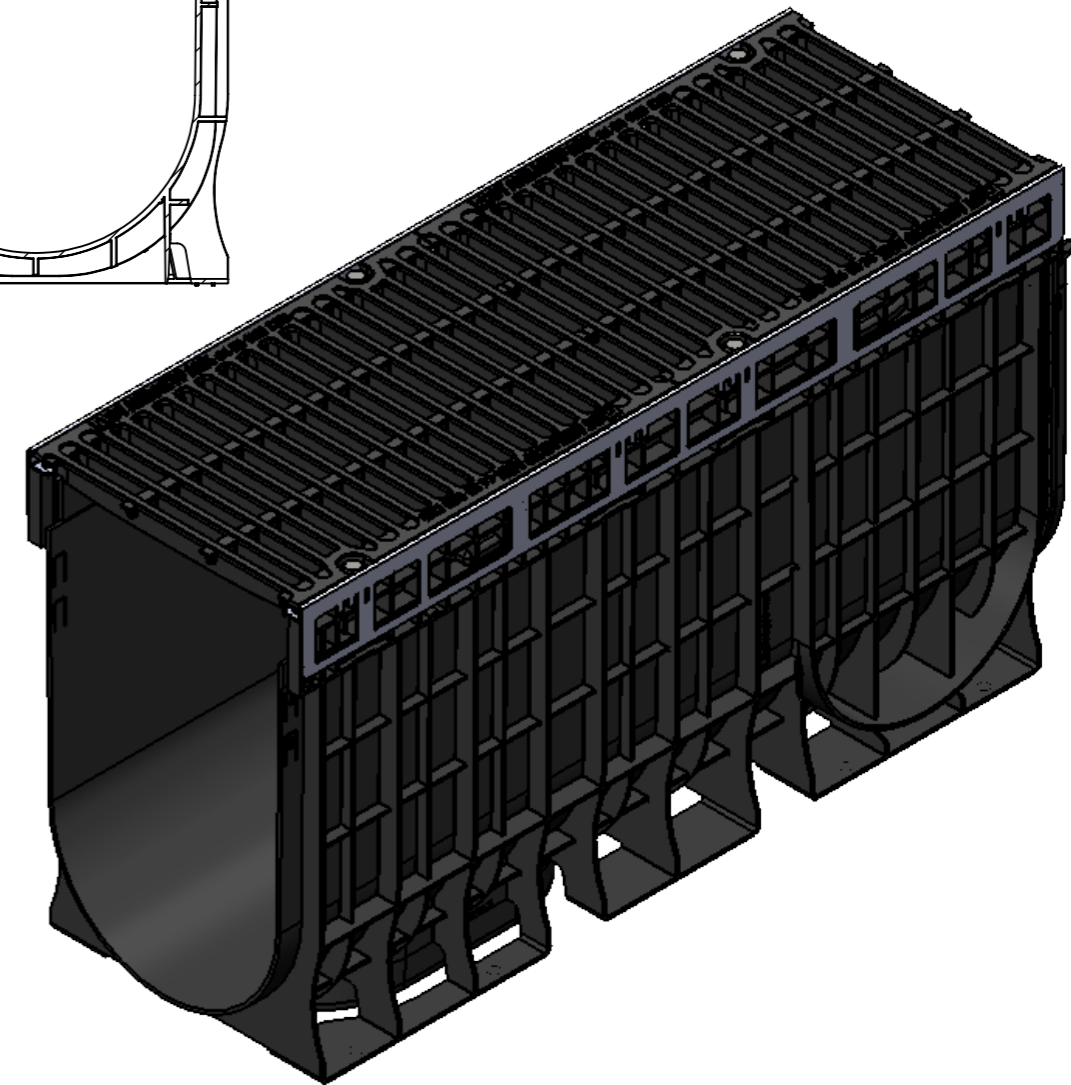

ЛВ-30.36.56-ПП-РВ-В4-ЩЗ

Перв. примен.

Справ. №

Подп. и дата

Инв. № дудл.

Взаминв.

Подп. и дата

Инв. № подл.

					ЛВ-30.36.56-ПП-РВ-В4-ЩЗ			Арт. 0878033-М
Изм	Лист	И документа	Подп.	Дата	Комплект PolyMax Drive DN300 H560 C250	Лит.	Масса	Масштаб
Разраб.	Денисова Н.А.			21.10.21			40.12	1:7
Проб.	Кунцов М.					Лист	Листов 1	
Т. контр	Белецкий С.А.							
Н. контр	Запольская А.В.							
Утв.	Камышников О.А.							