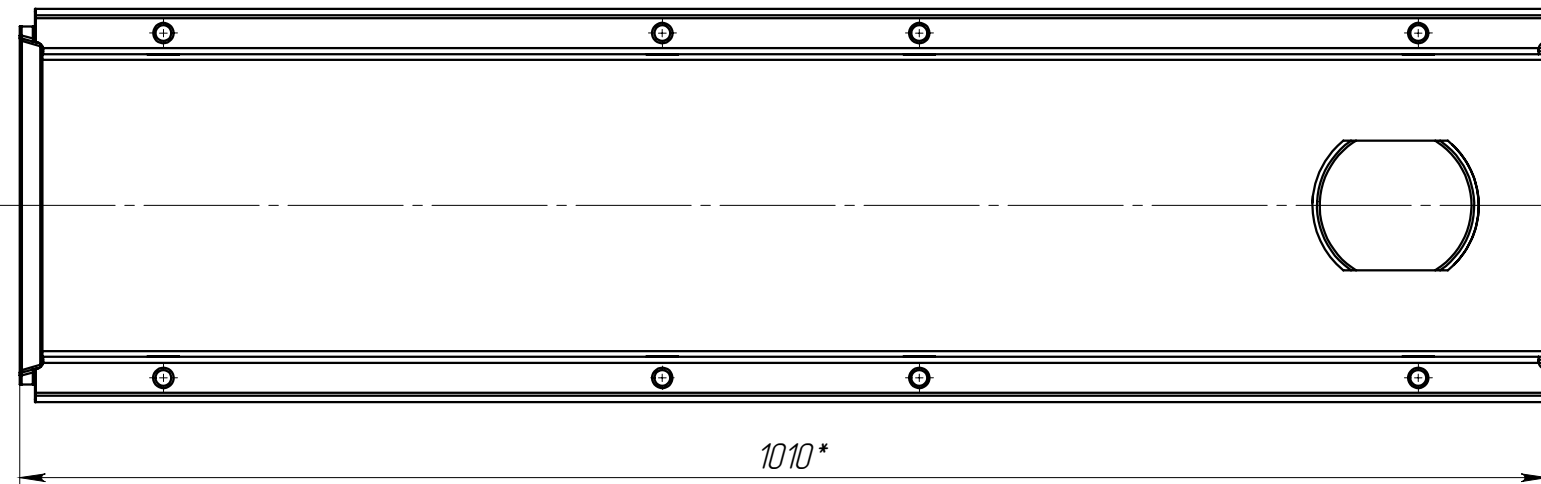

ЛВ-20.26.26-ЛВ

Перв. примен.

Справ. №

1. \* - Размеры для справок

Подп. и дата

Инв. № дубл.

Взам.инв.

Подп. и дата

Инв. № подл.

					ЛВ-20.26.26-ЛВ			Арт. 7547109
Изм.	Лист	№ документа	Подп.	Дата	Лоток водоотводной с вертикальным водоотводом	Лит.	Масса	Масштаб
Разраб.		Козак М.		29.05.2014			27.90	1:5
Пров.		Харамбура О.				Лист 1	Листов 1	
Т. контр								
Н. контр								
Утв.								