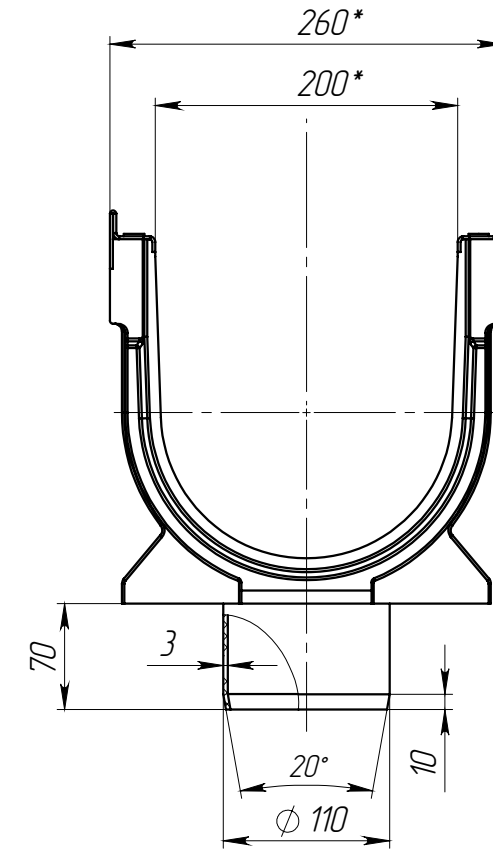

ЛВ-20.26.26-ЛВ

Перв. примен.

Справ. №

1. \* - Размеры для справок

Подп. и дата

Инв. № дубл.

Взам.инв.

Подп. и дата

Инв. № подл.

					ЛВ-20.26.26-ЛВ			Арт. 7547109
Изм.	Лист	№ документа	Подп.	Дата	Лоток водоотводной с вертикальным водоотводом	Лит.	Масса	Масштаб
Разраб.		Козак М.		29.05.2014			27.90	1:5
Пров.		Харамбура О.				Лист 1	Листов 1	
Т. контр								
Н. контр								
Утв.								