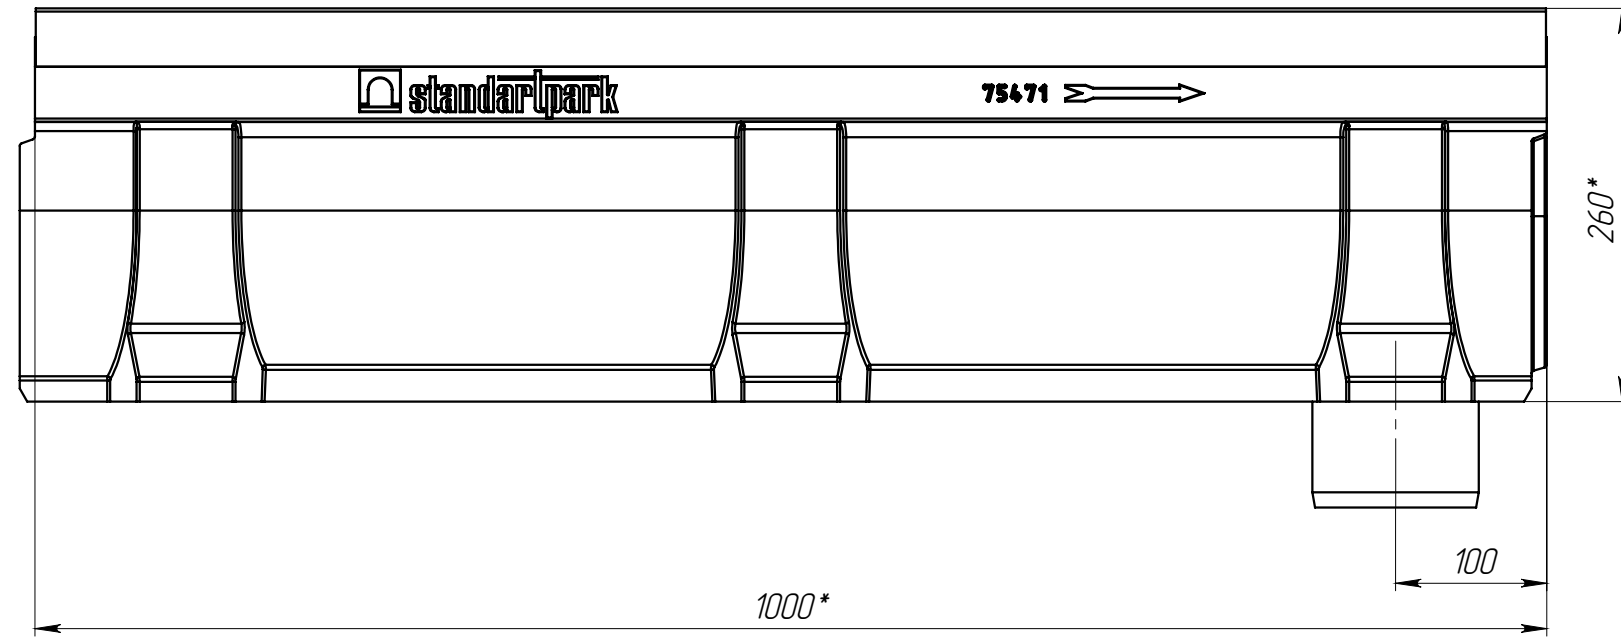

ЛВ-20.26.26-ЛВ

Перв. примен.

Справ. №

1. \* - Размеры для справок

Подп. и дата

Инв. № дубл.

Взам.инв.

Подп. и дата

Инв. № подл.

					ЛВ-20.26.26-ЛВ			Арт. 7547109
Изм.	Лист	№ документа	Подп.	Дата	Лоток водоотводной с вертикальным водоотводом	Лит.	Масса	Масштаб
Разраб.		Козак М.		29.05.2014			27.90	1:5
Пров.		Харамбура О.				Лист 1	Листов 1	
Т. контр								
Н. контр								
Утв.								