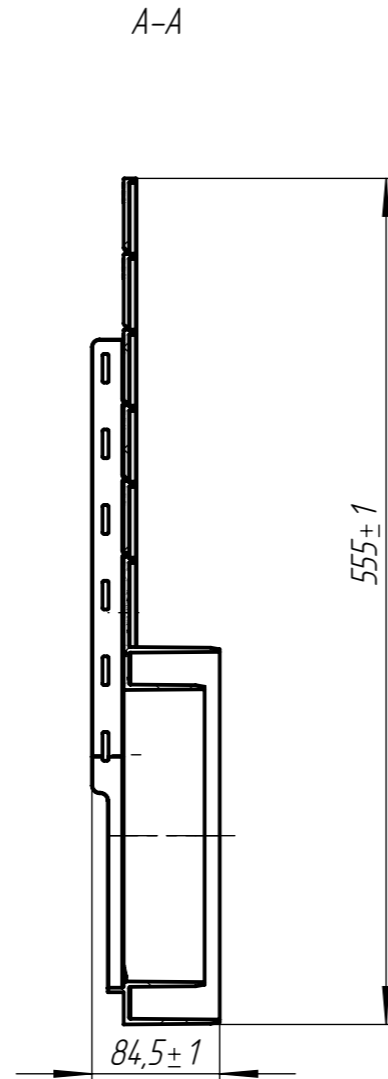

ЗВ/В-30.36.56-ПП

Перв. примен.

Справ. №

Подп. и дата

Изм. № дудл.

Взаминв.

Подп. и дата

Изм. № подл.

					Арт. 637108-М			
					ЗВ/В-30.36.56-ПП			
Изм.	Лист	№ документа	Подп.	Дата	Заглушка с выпуском DN 300 H310-560	Лит.	Масса	Масштаб
Разраб.	Денисова Н.А.			23.04.21			761.1	1:5
Пров.	Денисова Н.А.					Лист	Листов 1	
Т. контр	Белецкий С.А.							
Н. контр					Вторичный полипропилен			
Утв.	Камышников О.А.							