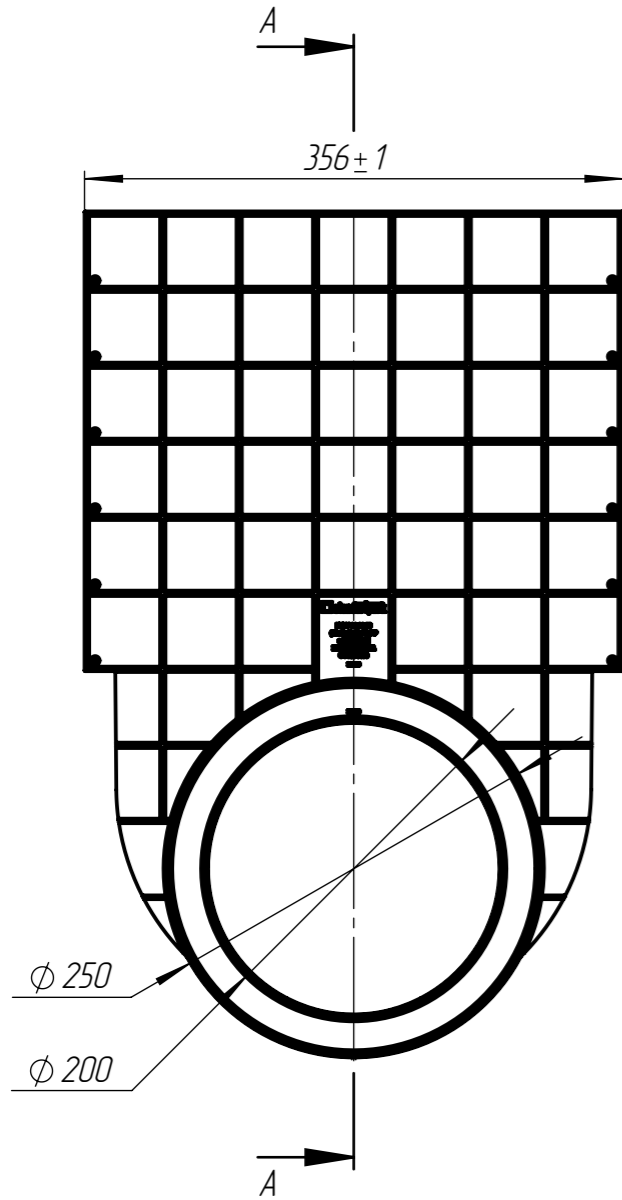

ЗВ/В-30.36.56-ПП

Перв. примен.

Справ. №

Подп. и дата

Изм. № дудл.

Взаминв.

Подп. и дата

Изм. № подл.

					Арт. 637108-М			
					ЗВ/В-30.36.56-ПП			
Изм.	Лист	№ документа	Подп.	Дата	Заглушка с выпуском DN 300 H310-560	Лит.	Масса	Масштаб
Разраб.	Денисова Н.А.			23.04.21			761.1	1:5
Пров.	Денисова Н.А.					Лист	Листов 1	
Т. контр	Белецкий С.А.							
Н. контр					Вторичный полипропилен			
Утв.	Камышников О.А.							